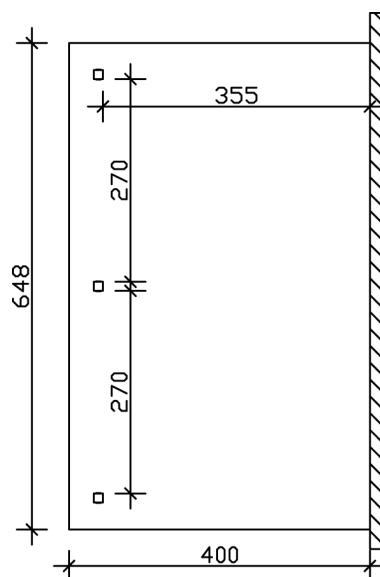

### Datablad / Konstruktionsbeskrivelse

Materiale	Limet lamineret træ, gran
Farve	Valnød
Farvebehandling	Glaseret
Størrelse	648 x 400 cm
Grundmål bredde	576 cm
Grundmål længde	367 cm
Total bredde	648 cm
Total længde	400 cm
Total højde (foran)	231 cm
Total højde (bagpå)	280 cm
Tagets form	Skråt tag
Materiale til Tageklædning	Dobbeltvæggede plader af polykarbonat
Farve på tag	Gennemsigtig
Tag tykkelse	16 mm
Tagareal	25.92 m <sup>2</sup>
Taghældning	Fremad

Hældning	7 °
Tagudhæng foran	33 cm
Tagudhæng bagtil	0 cm
Tagudhæng venstre	36 cm
Tagudhæng til højre	36 cm
Snebelastning	1.2 kN/m <sup>2</sup>
Vindtryk	0.95 kN/m <sup>2</sup>
Grundareal	25.92 m <sup>2</sup>
Bygningsvolum	66.23 m <sup>3</sup>
Frihøjde foran	203 cm
Frihøjde bagtil	247 cm
Tykkelse på stolpe	12 x 12 cm
Længde på stolpe (foran)	198 cm
Afstand mellem stolper Bredde	270 cm
Afstand mellem stolper Dybde	355 cm
Antal stolper	3 Stück
Forankring	Montagebeslag
Type af installation	Udvidelse af væg
Ikke inkluderet	Vægpropper til vægmontering
Garanti	5 år i henhold til vores garantibetingelser
Total vægt	400 kg
Antal pakker	1
Emballagemål	Bredde: 415 cm, Højde: 60 cm, Dybde: 120 cm, 400 kg
Artikelkode	201235-03-20
Stregkode	4018211004553

### 648 x 400 cm

Grundplan

Tegning af sektion

# ANDRIA TERRASSEOVERDÆKNING

648 x 400 cm  
Snit og udsigter Skala 1:100

Set forfra