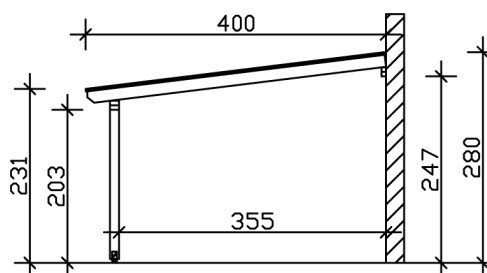

### Datablad / Konstruktionsbeskrivelse

Materiale	Limet lamineret træ, gran
Farve	Valnød
Farvebehandling	Glaseret
Størrelse	648 x 400 cm
Grundmål bredde	576 cm
Grundmål længde	367 cm
Total bredde	648 cm
Total længde	400 cm
Total højde (foran)	231 cm
Total højde (bagpå)	280 cm
Tagets form	Skråt tag
Materiale til Tageklædning	Dobbeltvæggede plader af polykarbonat
Farve på tag	Gennemsigtig
Tag tykkelse	16 mm
Tagareal	25.92 m <sup>2</sup>
Taghældning	Fremad

Hældning	7 °
Tagudhæng foran	33 cm
Tagudhæng bagtil	0 cm
Tagudhæng venstre	36 cm
Tagudhæng til højre	36 cm
Snebelastning	1.2 kN/m <sup>2</sup>
Vindtryk	0.95 kN/m <sup>2</sup>
Grundareal	25.92 m <sup>2</sup>
Bygningsvolum	66.23 m <sup>3</sup>
Frihøjde foran	203 cm
Frihøjde bagtil	247 cm
Tykkelse på stolpe	12 x 12 cm
Længde på stolpe (foran)	198 cm
Afstand mellem stolper Bredde	270 cm
Afstand mellem stolper Dybde	355 cm
Antal stolper	3 Stück
Forankring	Montagebeslag
Type af installation	Udvidelse af væg
Ikke inkluderet	Vægpropper til vægmontering
Garanti	5 år i henhold til vores garantibetingelser
Total vægt	400 kg
Antal pakker	1
Emballagemål	Bredde: 415 cm, Højde: 60 cm, Dybde: 120 cm, 400 kg
Artikelkode	201235-03-20
Stregkode	4018211004553

### 648 x 400 cm

Grundplan

Tegning af sektion

# ANDRIA TERRASSEOVERDÆKNING

648 x 400 cm  
Snit og udsigter Skala 1:100

Set forfra