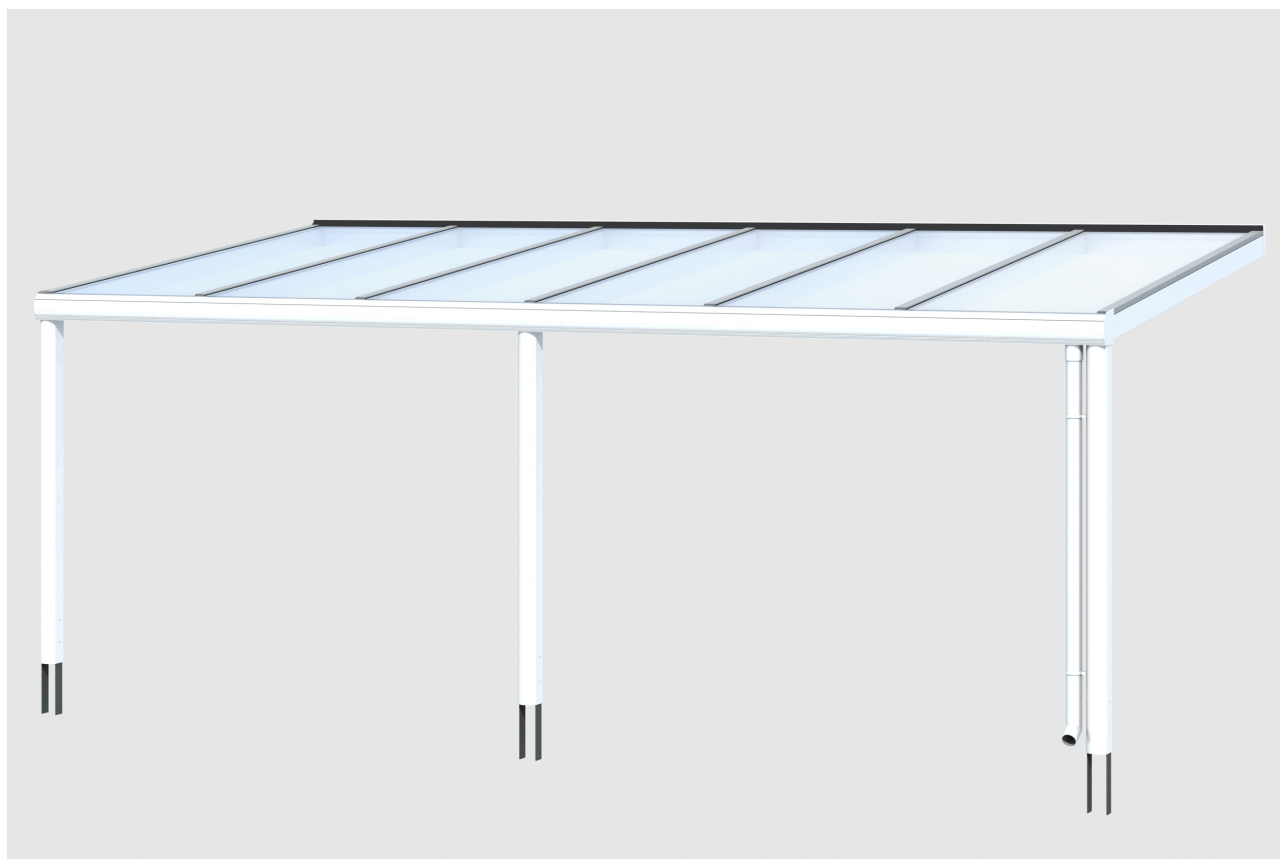

TERRASSENÜBERDACHUNG GARDA

Dacheindeckung Polycarbonat-Doppelstegplatte in klar

TERRASSENÜBERDACHUNG
GARDA
648 x 257 cm

Gestaltungsbeispiel

- Konstruktion aus Aluminium, pulverbeschichtet in weiß
- Modernes Design mit markanten Profillinien
- Regenrinne in der Pfette integriert
- inklusive Pfostenlaschen zum Einbetonieren

Terrassenüberdachung

TERRASSENÜBERDACHUNG GARDA 648 X 257 CM, ALUMINIUM, WEISS

Datenblatt / Baubeschreibung

Material	Aluminium
Farbe	Weiß (RAL 9016)
Farbbehandlung	Pulverbeschichtet
Größe	648 x 257 cm
Aufstellbreite (Sockelmaß)	648 cm
Aufstelltiefe (Sockelmaß)	255 cm
Außenbreite inkl. Dachüberstand	648 cm
Außentiefe inkl. Dachüberstand	257 cm
Gesamthöhe vorne	216 cm
Gesamthöhe hinten	251 cm
Dachform	Pulldach
Material Dacheindeckung	Polycarbonat-Doppelstegplatten
Farbe Dach	Transparent
Dachstärke	16 mm
Dachfläche	16.65 m²
Dachneigung	nach vorne

Gefälle	7 °
Dachüberstand vorne	2 cm
Dachüberstand hinten	0 cm
Dachüberstand links	0 cm
Dachüberstand rechts	0 cm
Schneelast (sk)	1.05 kN/m ²
Windstaudruck q	0.65 kN/m ²
Grundfläche	16.65 m ²
Umbauter Raum	38.89 m ³
Durchgangshöhe vorne	201 cm
Durchgangshöhe hinten	232 cm
Pfostenstärke	11 x 11 cm
Pfostenlänge vorne	202 cm
Pfostenabstand Breite	307.5 cm
Pfostenabstand Tiefe	244 cm
Pfostenanzahl	3 Stück
Verankerung	Pfostenlaschen zum Einbetonieren
Montageart	Wandanbau
nicht im Lieferumfang enthalten	Dübel für die Wandmontage
Garantie	5 Jahre gemäß unseren Garantiebedingungen
Verpackungsgewicht gesamt	280 kg
Anzahl Packstücke	1
Verpackungsmaß	Breite: 655 cm, Höhe: 50 cm, Tiefe: 120 cm, 280 kg
Artikelnummer	224203-11-20
EAN-Nummer	4018211224203

TERRASSENÜBERDACHUNG GARDA

648 x 257 cm

Schnitt

Grundriss

TERRASSENÜBERDACHUNG GARDA

648 x 257 cm
Schnitte und Ansichten Maßstab 1:100

Ansicht Vorne