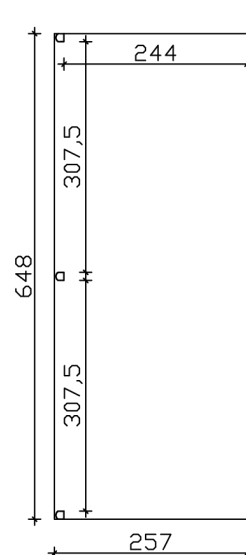

TERRASSENÜBERDACHUNG GARDA

Dacheindeckung Polycarbonat-Doppelstegplatte in klar

TERRASSENÜBERDACHUNG
GARDA
648 x 257 cm

Gestaltungsbeispiel

- Konstruktion aus Aluminium, pulverbeschichtet in weiß
- Modernes Design mit markanten Profillinien
- Regenrinne in der Pfette integriert
- inklusive Pfostenlaschen zum Einbetonieren

Terrassenüberdachung

TERRASSENÜBERDACHUNG GARDA 648 X 257 CM, ALUMINIUM, WEISS

Datenblatt / Baubeschreibung

Material	Aluminium
Farbe	Weiß (RAL 9016)
Farbbehandlung	Pulverbeschichtet
Größe	648 x 257 cm
Aufstellbreite (Sockelmaß)	648 cm
Aufstelltiefe (Sockelmaß)	255 cm
Außenbreite inkl. Dachüberstand	648 cm
Außentiefe inkl. Dachüberstand	257 cm
Gesamthöhe vorne	216 cm
Gesamthöhe hinten	251 cm
Dachform	Pulldach
Material Dacheindeckung	Polycarbonat-Doppelstegplatten
Farbe Dach	Transparent
Dachstärke	16 mm
Dachfläche	16.65 m²
Dachneigung	nach vorne

Gefälle	7 °
Dachüberstand vorne	2 cm
Dachüberstand hinten	0 cm
Dachüberstand links	0 cm
Dachüberstand rechts	0 cm
Schneelast (sk)	1.05 kN/m ²
Windstaudruck q	0.65 kN/m ²
Grundfläche	16.65 m ²
Umbauter Raum	38.89 m ³
Durchgangshöhe vorne	201 cm
Durchgangshöhe hinten	232 cm
Pfostenstärke	11 x 11 cm
Pfostenlänge vorne	202 cm
Pfostenabstand Breite	307.5 cm
Pfostenabstand Tiefe	244 cm
Pfostenanzahl	3 Stück
Verankerung	Pfostenlaschen zum Einbetonieren
Montageart	Wandanbau
nicht im Lieferumfang enthalten	Dübel für die Wandmontage
Garantie	5 Jahre gemäß unseren Garantiebedingungen
Verpackungsgewicht gesamt	280 kg
Anzahl Packstücke	1
Verpackungsmaß	Breite: 655 cm, Höhe: 50 cm, Tiefe: 120 cm, 280 kg
Artikelnummer	224203-11-20
EAN-Nummer	4018211224203

TERRASSENÜBERDACHUNG GARDA

648 x 257 cm

Schnitt

Grundriss

TERRASSENÜBERDACHUNG GARDA

648 x 257 cm
Schnitte und Ansichten Maßstab 1:100

Ansicht Vorne