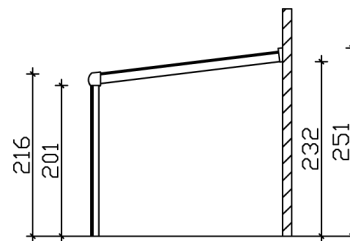

TERRASSENÜBERDACHUNG GARDA

Dacheindeckung Polycarbonat-Doppelstegplatte in klar

TERRASSENÜBERDACHUNG
GARDA
648 x 257 cm

Gestaltungsbeispiel

- Konstruktion aus Aluminium, pulverbeschichtet in weiß
- Modernes Design mit markanten Profillinien
- Regenrinne in der Pfette integriert
- inklusive Pfostenlaschen zum Einbetonieren

Terrassenüberdachung

TERRASSENÜBERDACHUNG GARDA 648 X 257 CM, ALUMINIUM, WEISS

Datenblatt / Baubeschreibung

Material	Aluminium
Farbe	Weiß (RAL 9016)
Farbbehandlung	Pulverbeschichtet
Größe	648 x 257 cm
Aufstellbreite (Sockelmaß)	648 cm
Aufstelltiefe (Sockelmaß)	255 cm
Außenbreite inkl. Dachüberstand	648 cm
Außentiefe inkl. Dachüberstand	257 cm
Gesamthöhe vorne	216 cm
Gesamthöhe hinten	251 cm
Dachform	Pulldach
Material Dacheindeckung	Polycarbonat-Doppelstegplatten
Farbe Dach	Transparent
Dachstärke	16 mm
Dachfläche	16.65 m²
Dachneigung	nach vorne

Gefälle	7 °
Dachüberstand vorne	2 cm
Dachüberstand hinten	0 cm
Dachüberstand links	0 cm
Dachüberstand rechts	0 cm
Schneelast (sk)	1.05 kN/m ²
Windstaudruck q	0.65 kN/m ²
Grundfläche	16.65 m ²
Umbauter Raum	38.89 m ³
Durchgangshöhe vorne	201 cm
Durchgangshöhe hinten	232 cm
Pfostenstärke	11 x 11 cm
Pfostenlänge vorne	202 cm
Pfostenabstand Breite	307.5 cm
Pfostenabstand Tiefe	244 cm
Pfostenanzahl	3 Stück
Verankerung	Pfostenlaschen zum Einbetonieren
Montageart	Wandanbau
nicht im Lieferumfang enthalten	Dübel für die Wandmontage
Garantie	5 Jahre gemäß unseren Garantiebedingungen
Verpackungsgewicht gesamt	280 kg
Anzahl Packstücke	1
Verpackungsmaß	Breite: 655 cm, Höhe: 50 cm, Tiefe: 120 cm, 280 kg
Artikelnummer	224203-11-20
EAN-Nummer	4018211224203

TERRASSENÜBERDACHUNG GARDA

648 x 257 cm

Schnitt

Grundriss

TERRASSENÜBERDACHUNG GARDA

648 x 257 cm
Schnitte und Ansichten Maßstab 1:100

Ansicht Vorne