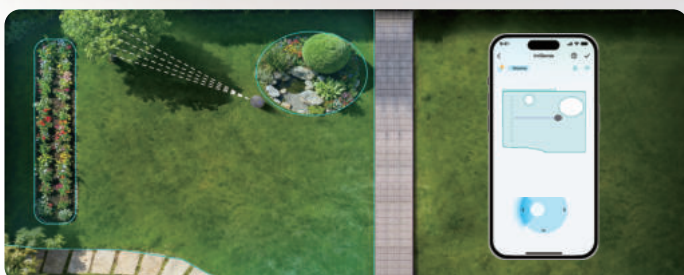

### Technische Daten:

Abdeckbereich	Bis zu 4800 Fuß² (445 m²)	Wasserversorgung (Eingang)	16 l/Min. Flussrate 2,0 Bar gleichmäßiger Wasserdruck
Sprühdistanz	6 bis 39 Fuß (2 bis 12 m)	Geeignete Schlauchgröße	3/4" Gartenschlauch
Kabellänge	33 Fuß (10 m)	Wettersensorik	✓
Gewicht	10,88 lbs (4,93 kg)	EvenRain™-Technologie	✓

## Die effiziente Bewässerung spart bis zu 40% Wasser

- Vermeiden Sie es, Gehwege, überlappende Zonen oder bei ungeeigneten Wetterbedingungen zu bewässern

\*Durch Tests im Aiper Labor bestätigt

## Pflanzenspezifische Mehrzonenbewässerung

- Bis zu 10 individuelle Bewässerungskarten für eine maßgeschneiderte Pflanzenpflege
- Passen Sie Ihre Bewässerungspläne für verschiedene Pflanzenarten individuell an

Rasenflächen Blumenbeete Sträucher Bäume