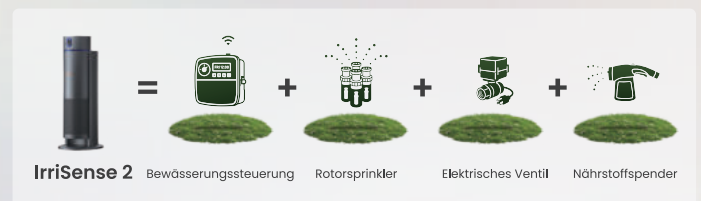

4-in-1 Intelligentes Bewässerungssystem