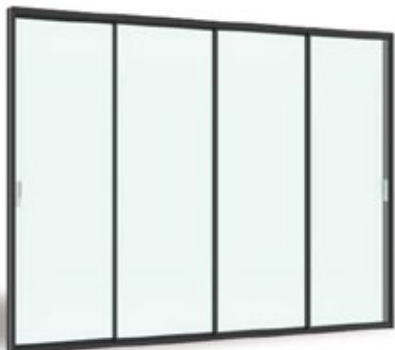

• ZNAČAJKE PROIZVODA