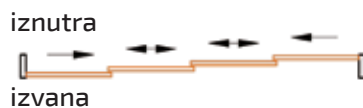

### • NAČINI OTVARANJA

Otvaranje ili zatvaranje s lijeve ili desne strane.

Otvaranje s obje strane i zatvaranje na sredini.

### • STAKLENI PANELI

Prozirno kaljeno  
staklo deb.  
10 mm / 12 mm

Sivo kaljeno  
staklo  
deb. 10 mm

• DOSTUPNE IZVEDBE

KLIZNA STAKLENA VRATA

2 vodilice i 2 panela  
2 vodilice i 2 panela

3 vodilice i 3 panela  
3 vodilice i 6 panela