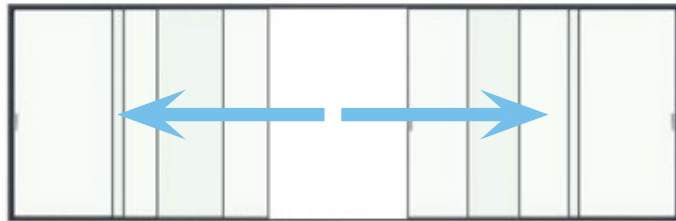

Otvaranje s obje strane i zatvaranje na sredini.