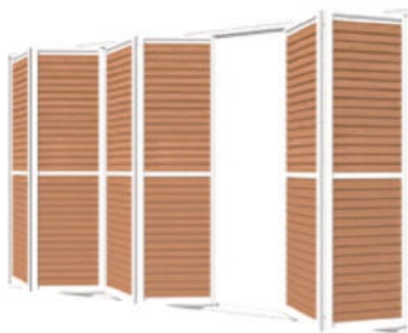

# ALUMINIJSKI Lamelni Paneli

• ZNAČAJKE

FIKSNI LAMELNI PANEL

SKLOPIVI LAMELNI PANEL

KLIZNI LAMELNI PANEL

• DOSTUPNE BOJE

RAL9016  
BIJELA

RAL9005  
CRNA