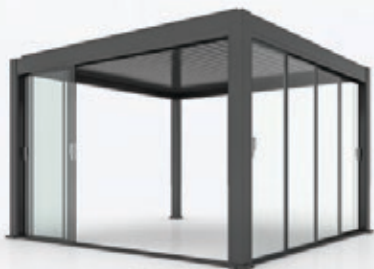

Klizna staklena vrata