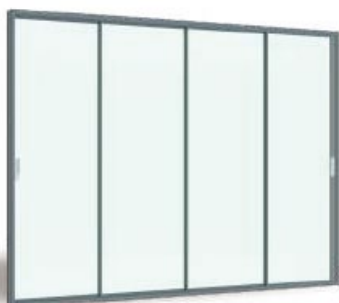

• DOSTUPNE BOJE