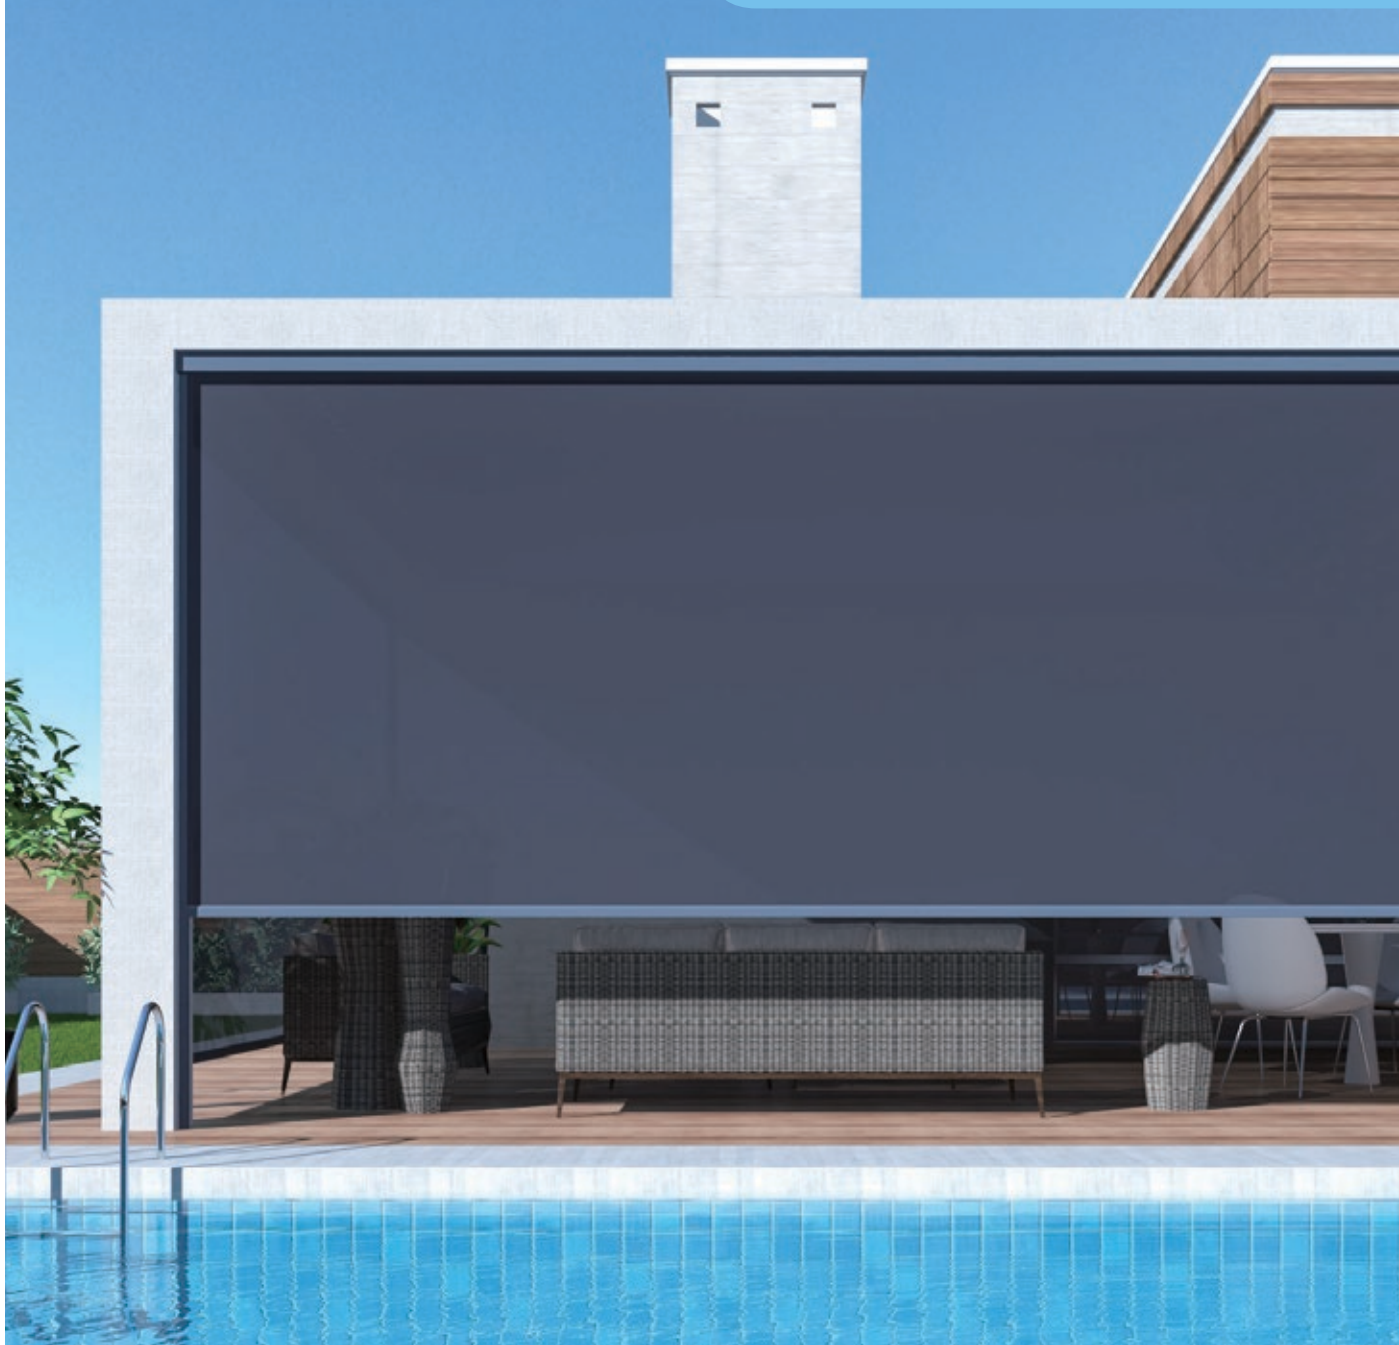

Certifikati

Materijali

Zaštita