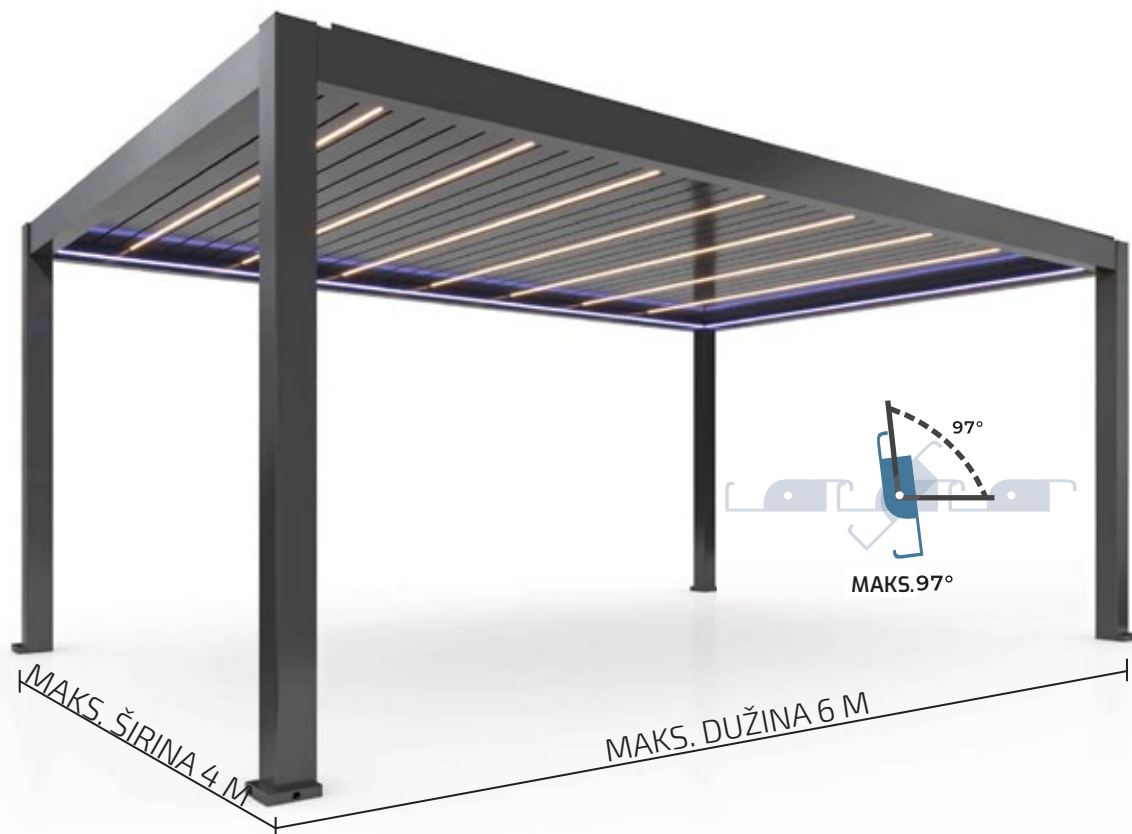

**Stup:** dim. 150 x 150 mm, debljina aluminija: 2,0 mm

Podesive lamele od **0° do 100°**, nepropusne u zatvorenom položaju.

### STANDARDNA VISINA

bruto 2800 mm, neto 2610 mm