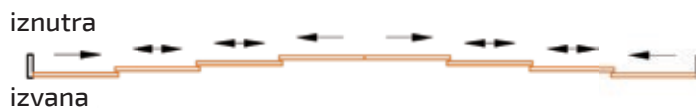

### • NAČINI OTVARANJA

Otvaranje ili zatvaranje s lijeve ili desne strane.

Otvaranje s obje strane i zatvaranje na sredini.

### • STAKLENI PANELI

Prozirno kaljeno  
staklo deb.  
10 mm / 12 mm

Sivo kaljeno  
staklo  
deb. 10 mm

• DOSTUPNE IZVEDBE

KLIZNA STAKLENA VRATA

2 vodilice i 2 panela  
2 vodilice i 2 panela

3 vodilice i 3 panela  
3 vodilice i 6 panela