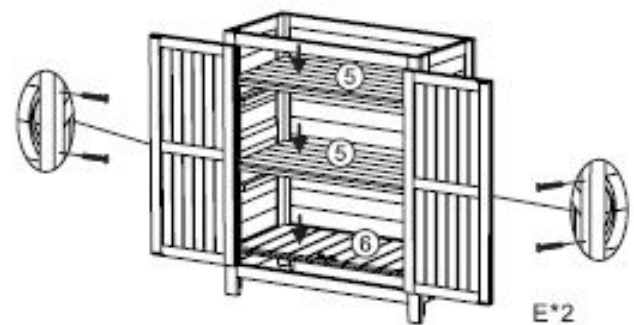

## Lieferumfang + Montageschritte

- A 3.5\*35mm 16 pcs
- C 3.0\*10mm 4pcs
- ⊖ D 2pcs
- ( — ) E 2pcs

①

②

③

④

⑤\*2

⑥

⑦

⑧\*2

Schritt 1

Schritt 2

Schritt 3

Schritt 4

Schritt 5

Schritt 6

**Home Deluxe GmbH**  
Schanzeweg 2  
32312 Lübbecke Deutschland  
Tel.: +49 (0)5743 6181-0  
[www.home-deluxe-gmbh.de](http://www.home-deluxe-gmbh.de)

**Gartenschrank aus Holz YANA**  
**Artikel-ID: 27732 / Varianten-ID: 72030**  
**Gartenschrank aus Holz YANA M - Paket 1 von 1**  
**Artikel-ID: 27728 / Varianten-ID: 72026**