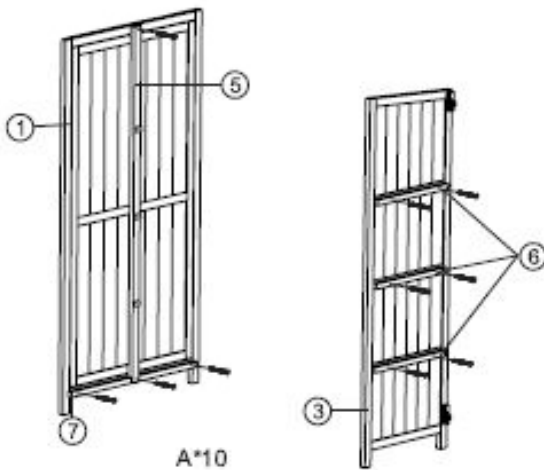

Lieferumfang + Montageschritte

- A 3,0*30mm 18pcs
- B 3,5*40mm 16pcs
- C 10pcs
- D 1pcs

Schritt 2

Schritt 3

Schritt 4

Wir weisen darauf hin, dass die Home Deluxe GmbH grundsätzlich keine Kosten für Montage oder handwerkliche Leistungen – wie etwa Elektrikerkosten oder vergleichbare Fachmannkosten - übernimmt.