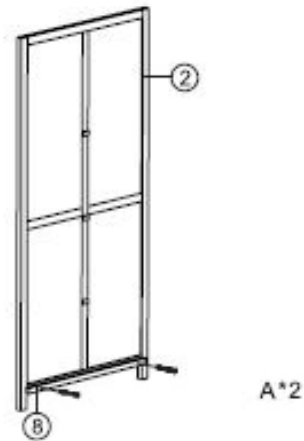

Lieferumfang + Montageschritte

- A 3,0*30mm 18pcs
- B 3,5*40mm 16pcs
- C 10pcs
- D 1pcs

Schritt 2

Schritt 3

Schritt 4

Wir weisen darauf hin, dass die Home Deluxe GmbH grundsätzlich keine Kosten für Montage oder handwerkliche Leistungen – wie etwa Elektrikerkosten oder vergleichbare Fachmannkosten - übernimmt.