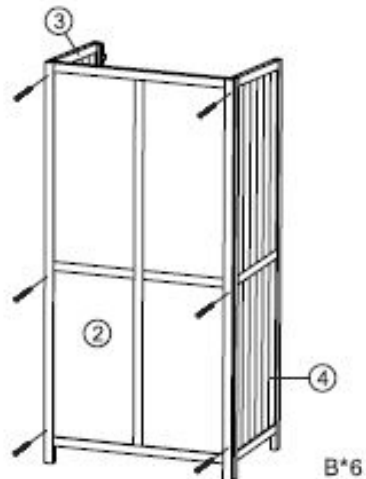

Schritt 4

Wir weisen darauf hin, dass die Home Deluxe GmbH grundsätzlich keine Kosten für Montage oder handwerkliche Leistungen – wie etwa Elektrikerkosten oder vergleichbare Fachmannkosten - übernimmt.