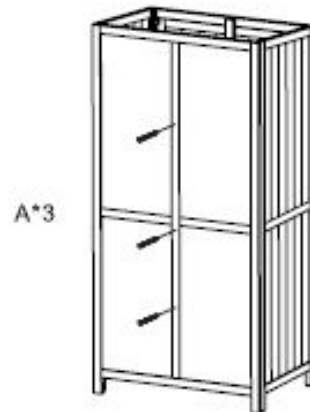

Schritt 5

Schritt 6

Schritt 7

Schritt 8

Schritt 9

Schritt 10