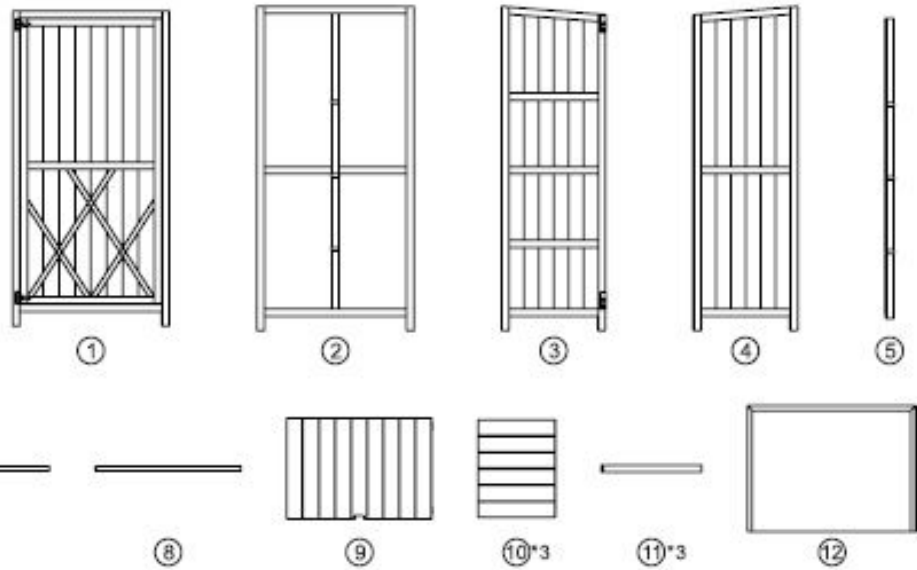

Gebrauchsanweisung Gartenschrank aus Holz YANA - L

Designed in Germany

**Wichtig:
FÜR SPÄTERE BEZUGNAHME
AUFBEWAHREN. SORGFÄLTIG LESEN!**

Lieferumfang + Montageschritte

-  A 3,0*30mm 18pcs
-  B 3,5*40mm 16pcs
-  C 10pcs
-  D 1pcs

Schritt 5

Schritt 6

Schritt 7

Schritt 8

Schritt 9

Schritt 10

Home Deluxe GmbH
Schanzweg 2
32312 Lübbecke Deutschland
Tel.: +49 (0)5743 6181-0
www.home-deluxe-gmbh.de

Gartenschrank aus Holz YANA
Artikel-ID: 27732 / Varianten-ID: 72030
Gartenschrank aus Holz YANA L - Paket 1 von 1
Artikel-ID: 27729 / Varianten-ID: 72027