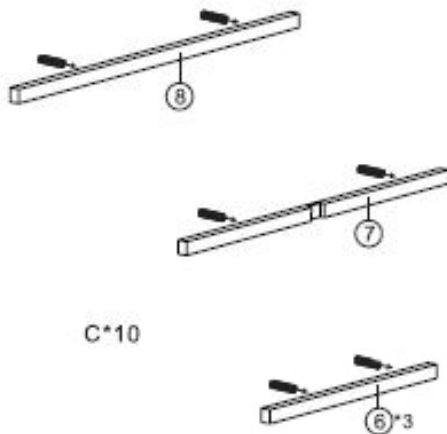

Gebrauchsanweisung Gartenschrank aus Holz YANA - L

Designed in Germany

**Wichtig:
FÜR SPÄTERE BEZUGNAHME
AUFBEWAHREN. SORGFÄLTIG LESEN!**

Lieferumfang + Montageschritte

-  A 3,0*30mm 18pcs
-  B 3,5*40mm 16pcs
-  C 10pcs
-  D 1pcs