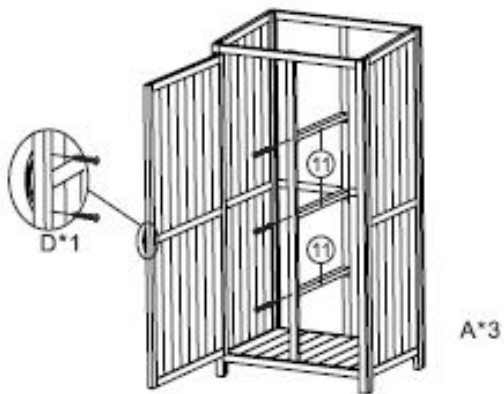

Gebrauchsanweisung Gartenschrank aus Holz YANA - L

Designed in Germany

**Wichtig:
FÜR SPÄTERE BEZUGNAHME
AUFBEWAHREN. SORGFÄLTIG LESEN!**

Lieferumfang + Montageschritte

-  A 3,0*30mm 18pcs
-  B 3,5*40mm 16pcs
-  C 10pcs
-  D 1pcs

Schritt 5

Schritt 6

Schritt 7

Schritt 8

Schritt 9

Schritt 10

Home Deluxe GmbH
Schanzweg 2
32312 Lübbecke Deutschland
Tel.: +49 (0)5743 6181-0
www.home-deluxe-gmbh.de

Gartenschrank aus Holz YANA
Artikel-ID: 27732 / Varianten-ID: 72030
Gartenschrank aus Holz YANA L - Paket 1 von 1
Artikel-ID: 27729 / Varianten-ID: 72027