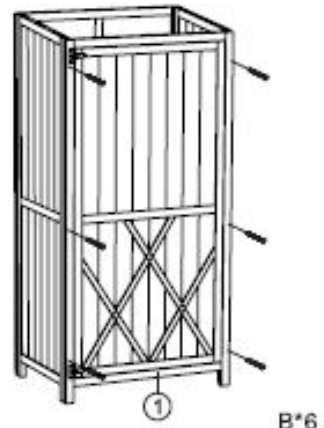

Gebrauchsanweisung Gartenschrank aus Holz YANA - L

Designed in Germany

**Wichtig:
FÜR SPÄTERE BEZUGNAHME
AUFBEWAHREN. SORGFÄLTIG LESEN!**

Lieferumfang + Montageschritte

-  A 3,0*30mm 18pcs
-  B 3,5*40mm 16pcs
-  C 10pcs
-  D 1pcs

Schritt 5

Schritt 6

Schritt 7

Schritt 8

Schritt 9

Schritt 10

Home Deluxe GmbH
Schanzweg 2
32312 Lübbecke Deutschland
Tel.: +49 (0)5743 6181-0
www.home-deluxe-gmbh.de

Gartenschrank aus Holz YANA
Artikel-ID: 27732 / Varianten-ID: 72030
Gartenschrank aus Holz YANA L - Paket 1 von 1
Artikel-ID: 27729 / Varianten-ID: 72027