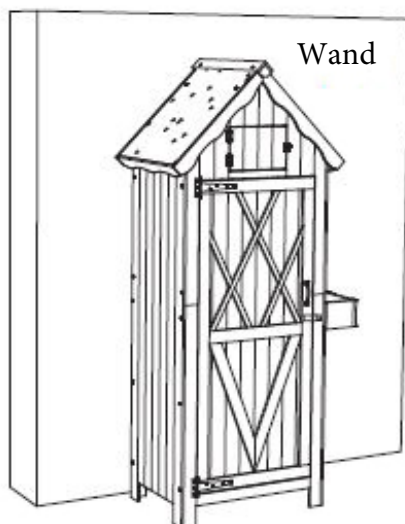

Schritt 10

Schritt 11

Schritt 12

Schritt 13

Schritt 14

Schritt 15

Schritt 16

Schritt 17

Schritt 18

Schritt 19

Home Deluxe GmbH
Schanzweg 2
32312 Lübbecke Deutschland
Tel.: +49 (0)5743 6181-0
www.home-deluxe-gmbh.de

Gartenschrank aus Holz YANA
Artikel-ID: 27732 / Varianten-ID: 72030
Gartenschrank aus Holz YANA XL - Paket 1 von 2
(Dach, Blumenkasten, linke + rechte Seitenwand, Boden)
Artikel-ID: 27730 / Varianten-ID: 72028
Gartenschrank aus Holz YANA XL - Paket 2 von 2
(Montagematerial, Vorder- und Rückwand, Tür)
Artikel-ID: 27731 / Varianten-ID: 72029