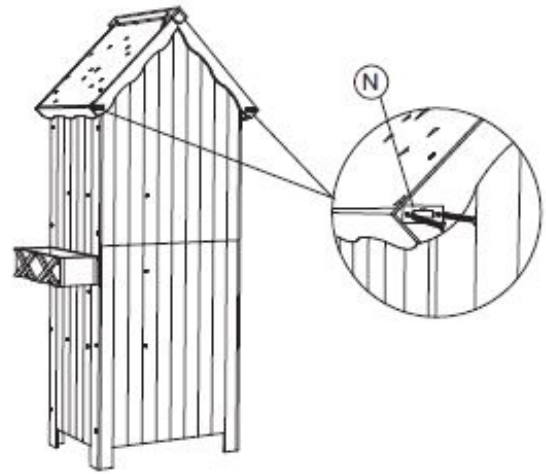

Schritt 10

Schritt 11

Schritt 12

Schritt 13

Schritt 14

Schritt 15

Schritt 16

Schritt 17

Schritt 18

Schritt 19

Home Deluxe GmbH
Schanzweg 2
32312 Lübbecke Deutschland
Tel.: +49 (0)5743 6181-0
www.home-deluxe-gmbh.de

Gartenschrank aus Holz YANA
Artikel-ID: 27732 / Varianten-ID: 72030
Gartenschrank aus Holz YANA XL - Paket 1 von 2
(Dach, Blumenkasten, linke + rechte Seitenwand, Boden)
Artikel-ID: 27730 / Varianten-ID: 72028
Gartenschrank aus Holz YANA XL - Paket 2 von 2
(Montagematerial, Vorder- und Rückwand, Tür)
Artikel-ID: 27731 / Varianten-ID: 72029