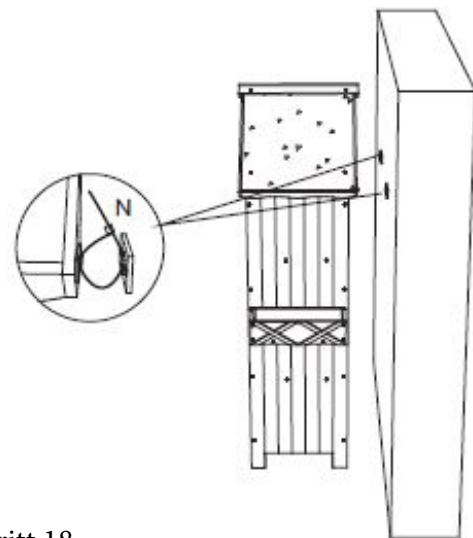

Schritt 10

Schritt 11

Schritt 12

Schritt 13

Schritt 14

Schritt 15

Schritt 16

Schritt 17

Schritt 18

Schritt 19

Home Deluxe GmbH
Schanzweg 2
32312 Lübbecke Deutschland
Tel.: +49 (0)5743 6181-0
www.home-deluxe-gmbh.de

Gartenschrank aus Holz YANA
Artikel-ID: 27732 / Varianten-ID: 72030
Gartenschrank aus Holz YANA XL - Paket 1 von 2
(Dach, Blumenkasten, linke + rechte Seitenwand, Boden)
Artikel-ID: 27730 / Varianten-ID: 72028
Gartenschrank aus Holz YANA XL - Paket 2 von 2
(Montagematerial, Vorder- und Rückwand, Tür)
Artikel-ID: 27731 / Varianten-ID: 72029