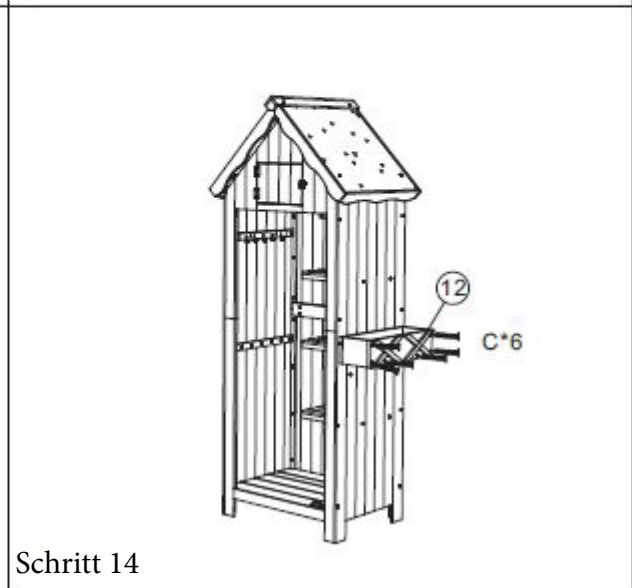

Gebrauchsanweisung Gartenschrank aus Holz YANA - XL

Designed in Germany

**Wichtig:
FÜR SPÄTERE BEZUGNAHME
AUFBEWAHREN. SORGFÄLTIG LESEN!**

Lieferumfang + Montageschritte

Paket 1 von 2			
 A 6.0*50 11pcs	 B 3.5*35 4pcs	 C 3.0*30 16pcs	 D 3.5*30 22pcs
 E 3.0*25 32pcs	 F 3.5*16 17pcs	 G 3.0*10 2pcs	 H 3.0*16 4pcs
 I 1pc	 J 1pc	 K 1pc	 L 1pc
 M 1pc	 N 2pcs		
 <p>① ② ③ ④ ⑧x3 ⑩ ⑱x2 ⑲x2 ⑳x2</p>			
Paket 2 von 2			
 <p>⑤ ⑥ ⑦ ⑨x2 ⑪ ⑫ ⑬ ⑭ ⑮x2 ⑯x2 ⑰ ⑱</p>			
 <p>Schritt 1</p>		 <p>Schritt 2</p>	

Schritt 10

Schritt 11

Schritt 12

Schritt 13

Schritt 14

Schritt 15

Schritt 16

Schritt 17

Schritt 18

Schritt 19

Home Deluxe GmbH
Schanzweg 2
32312 Lübbecke Deutschland
Tel.: +49 (0)5743 6181-0
www.home-deluxe-gmbh.de

Gartenschrank aus Holz YANA
Artikel-ID: 27732 / Varianten-ID: 72030
Gartenschrank aus Holz YANA XL - Paket 1 von 2
(Dach, Blumenkasten, linke + rechte Seitenwand, Boden)
Artikel-ID: 27730 / Varianten-ID: 72028
Gartenschrank aus Holz YANA XL - Paket 2 von 2
(Montagematerial, Vorder- und Rückwand, Tür)
Artikel-ID: 27731 / Varianten-ID: 72029