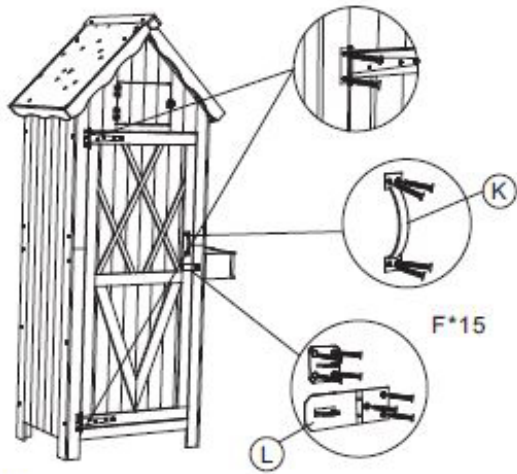

Gebrauchsanweisung Gartenschrank aus Holz YANA - XL

Designed in Germany

**Wichtig:
FÜR SPÄTERE BEZUGNAHME
AUFBEWAHREN. SORGFÄLTIG LESEN!**

Lieferumfang + Montageschritte

Paket 1 von 2			
 A 6.0*50 11pcs	 B 3.5*35 4pcs	 C 3.0*30 16pcs	 D 3.5*30 22pcs
 E 3.0*25 32pcs	 F 3.5*16 17pcs	 G 3.0*10 2pcs	 H 3.0*16 4pcs
 I 1pc	 J 1pc	 K 1pc	 L 1pc
 M 1pc	 N 2pcs		
 <p>① ② ③ ④ ⑧x3 ⑩ ⑱x2 ⑲x2 ⑳x2</p>			
Paket 2 von 2			
 <p>⑤ ⑥ ⑦ ⑨x2 ⑪ ⑫ ⑬ ⑭ ⑮x2 ⑯x2 ⑰ ⑱</p>			
 <p>Schritt 1</p>		 <p>Schritt 2</p>	

Schritt 10

Schritt 11

Schritt 12

Schritt 13

Schritt 14

Schritt 15

Schritt 16

Schritt 17

Schritt 18

Schritt 19

Home Deluxe GmbH
Schanzweg 2
32312 Lübbecke Deutschland
Tel.: +49 (0)5743 6181-0
www.home-deluxe-gmbh.de

Gartenschrank aus Holz YANA
Artikel-ID: 27732 / Varianten-ID: 72030
Gartenschrank aus Holz YANA XL - Paket 1 von 2
(Dach, Blumenkasten, linke + rechte Seitenwand, Boden)
Artikel-ID: 27730 / Varianten-ID: 72028
Gartenschrank aus Holz YANA XL - Paket 2 von 2
(Montagematerial, Vorder- und Rückwand, Tür)
Artikel-ID: 27731 / Varianten-ID: 72029