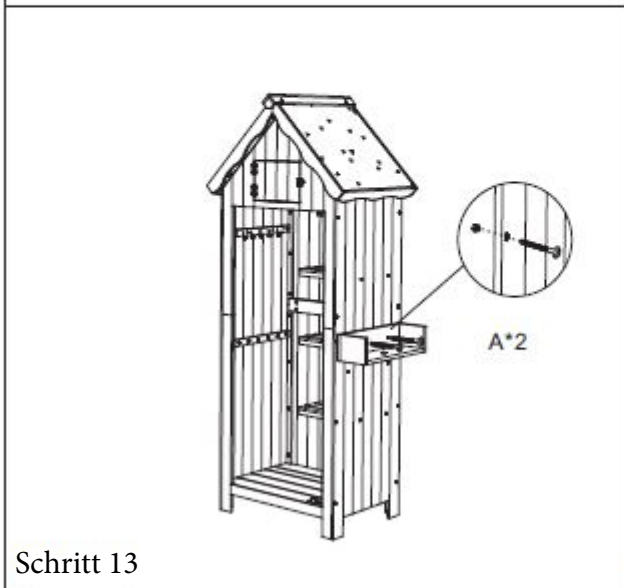

Gebrauchsanweisung Gartenschrank aus Holz YANA - XL

Designed in Germany

**Wichtig:
FÜR SPÄTERE BEZUGNAHME
AUFBEWAHREN. SORGFÄLTIG LESEN!**

Lieferumfang + Montageschritte

Paket 1 von 2			
 A 6.0*50 11pcs	 B 3.5*35 4pcs	 C 3.0*30 16pcs	 D 3.5*30 22pcs
 E 3.0*25 32pcs	 F 3.5*16 17pcs	 G 3.0*10 2pcs	 H 3.0*16 4pcs
 I 1pc	 J 1pc	 K 1pc	 L 1pc
 M 1pc	 N 2pcs		
 <p>① ② ③ ④ ⑧x3 ⑩ ⑱x2 ⑲x2 ⑳x2</p>			
Paket 2 von 2			
 <p>⑤ ⑥ ⑦ ⑨x2 ⑪ ⑫ ⑬ ⑭ ⑮x2 ⑯x2 ⑰ ⑱</p>			
 <p>Schritt 1</p>		 <p>Schritt 2</p>	

Schritt 10

Schritt 11

Schritt 12

Schritt 13

Schritt 14

Schritt 15

Schritt 16

Schritt 17

Schritt 18

Schritt 19

Home Deluxe GmbH
Schanzweg 2
32312 Lübbecke Deutschland
Tel.: +49 (0)5743 6181-0
www.home-deluxe-gmbh.de

Gartenschrank aus Holz YANA
Artikel-ID: 27732 / Varianten-ID: 72030
Gartenschrank aus Holz YANA XL - Paket 1 von 2
(Dach, Blumenkasten, linke + rechte Seitenwand, Boden)
Artikel-ID: 27730 / Varianten-ID: 72028
Gartenschrank aus Holz YANA XL - Paket 2 von 2
(Montagematerial, Vorder- und Rückwand, Tür)
Artikel-ID: 27731 / Varianten-ID: 72029