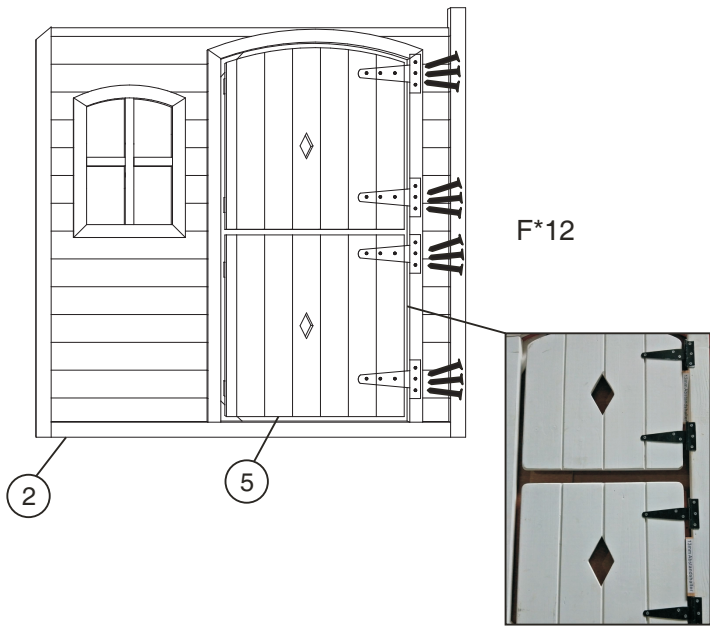

Gebrauchsanweisung Spielhaus aus Holz KIMI

Designed in Germany

**Wichtig:
FÜR SPÄTERE BEZUGNAHME
AUFBEWAHREN. SORGFÄLTIG LESEN!**

1		1stück	14		1stück
2		1stück	15		1stück
3		1stück	16		1stück
4		1stück	17		1stück
5		1stück	18		1stück
6		1stück	19		1stück
7		1stück	20		1stück
8		1stück	21		2stück
9		1stück	22		2stück
			23		2stück
			24		2stück
			A	 3.5*60	4stück
10		2stück	B	 3.5*50	26stück
			C	 3.0*30	14stück
			D	 3.0*25	16stück
			E	 3.0*20	37stück
			F	 3.0*16	36stück
			G	 3.5*24	8stück
			H		8stück
11		1stück	I		4stück
12		1stück	<p>Wir weisen darauf hin, dass die Home Deluxe GmbH grundsätzlich keine Kosten für Montage oder handwerkliche Leistungen – wie etwa Elektrikerkosten oder vergleich-bare Fachmannkosten - übernimmt.</p>		
13		1stück			

Achte beim Einbau der Tür und des Fensters darauf, dass noch ein Spalt von 13 mm vorhanden ist

Schritt 1

Schritt 2

Schritt 3

Schritt 4

Schritt 5

Schritt 6

B*3