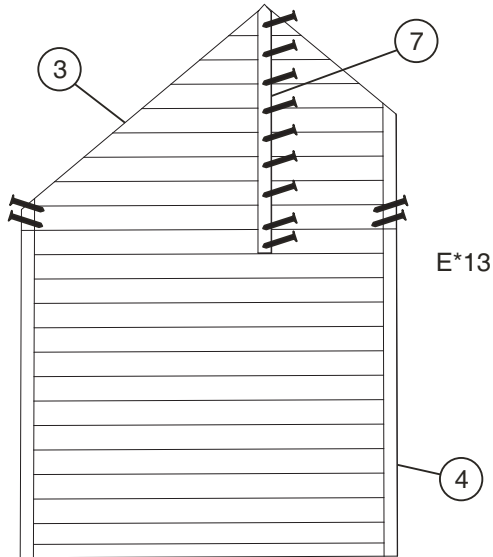

Gebrauchsanweisung Spielhaus aus Holz KIMI

Designed in Germany

**Wichtig:
FÜR SPÄTERE BEZUGNAHME
AUFBEWAHREN. SORGFÄLTIG LESEN!**

1		1stück	14		1stück
2		1stück	15		1stück
3		1stück	16		1stück
4		1stück	17		1stück
5		1stück	18		1stück
6		1stück	19		1stück
7		1stück	20		1stück
8		1stück	21		2stück
9		1stück	22		2stück
			23		2stück
			24		2stück
			A	 3.5*60	4stück
10		2stück	B	 3.5*50	26stück
			C	 3.0*30	14stück
			D	 3.0*25	16stück
			E	 3.0*20	37stück
			F	 3.0*16	36stück
			G	 3.5*24	8stück
			H		8stück
11		1stück	I		4stück
12		1stück	<p>Wir weisen darauf hin, dass die Home Deluxe GmbH grundsätzlich keine Kosten für Montage oder handwerkliche Leistungen – wie etwa Elektrikerkosten oder vergleich-bare Fachmannkosten - übernimmt.</p>		
13		1stück			

Achte beim Einbau der Tür und des Fensters darauf, dass noch ein Spalt von 13 mm vorhanden ist

Schritt 1

Schritt 2

Schritt 3

Schritt 4

Schritt 5

Schritt 6

B*3