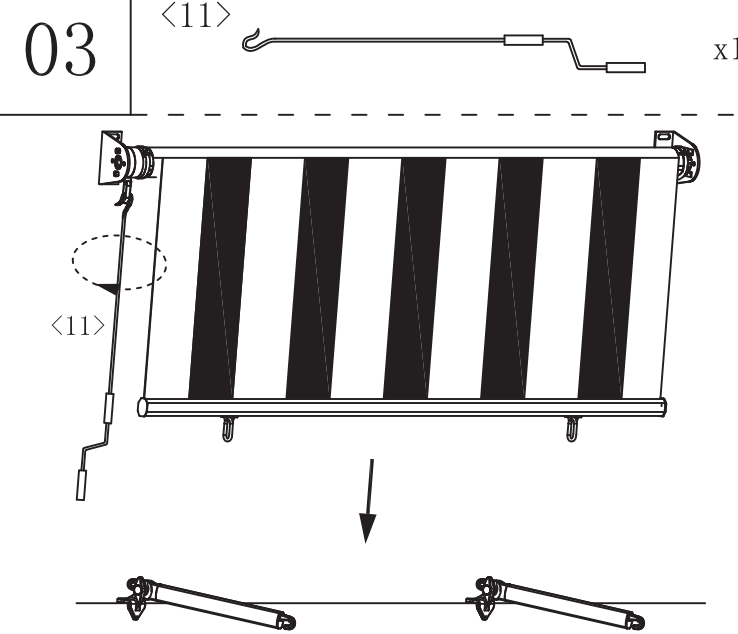

9200

Seznam delov

<1>			x1
<2>		<3>	
	x2	<4>	
	x1		x1
<5>		<6>	
	M10X75 x4		φ10 x4
		<7>	
			φ14X70 x4
<8>		<9>	
	M5X40 x6		φ5xφ15 x6
		<10>	
			φ8X45 x6
<11>			x1

Opozorilo: v vetrovnih in deževnih razmerah naj bo vaša markiza zvita / zaprta. Bungee sistem je učinkovit le pri šibkem vetru!

Orodje za montažo