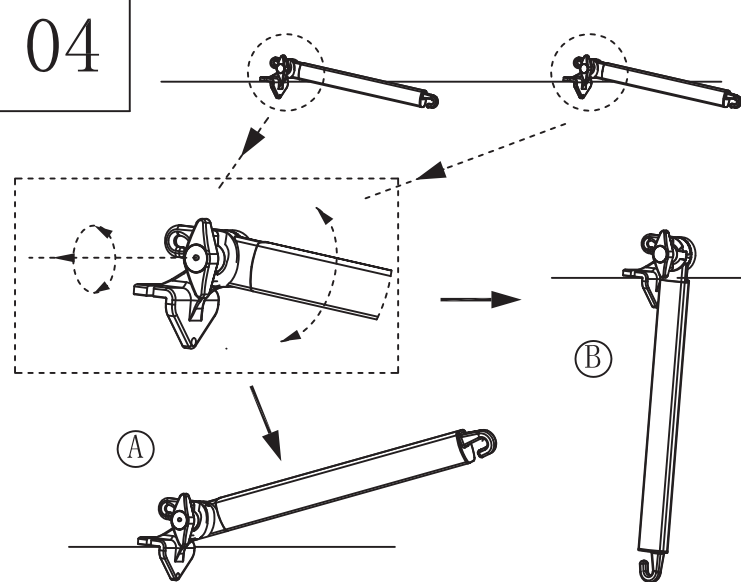

9200

Popis dijelova

<1>			x1
<2>		<3>	
	x2	<4>	
	x1		x1
<5>		<6>	
M10X75	x4	φ10	x4
		<7>	
			φ14X70
			x4
<8>		<9>	
M5X40	x6	φ5xφ15	x6
		<10>	
			φ8X45
			x6
<11>			x1

Upozorenje: vaša tenda treba biti smotana / zatvorena tijekom vjetrovitih i kišnih uvjeta. Bungee sustav je učinkovit samo pri slabom vjetru !

Alat za montažu