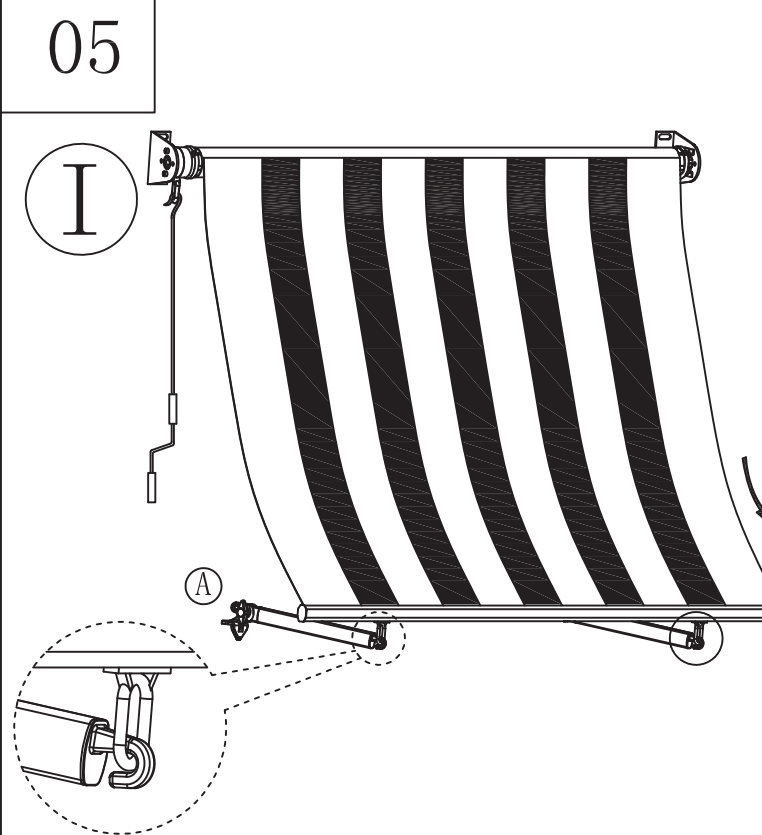

9200

Seznam delov

<1>			x1
<2>		<3>	
	x2	<4>	
	x1		x1
<5>		<6>	
	M10X75 x4		φ10 x4
		<7>	
			φ14X70 x4
<8>		<9>	
	M5X40 x6		φ5xφ15 x6
		<10>	
			φ8X45 x6
<11>			x1

Opozorilo: v vetrovnih in deževnih razmerah naj bo vaša markiza zvita / zaprta. Bungee sistem je učinkovit le pri šibkem vetru!

Orodje za montažo