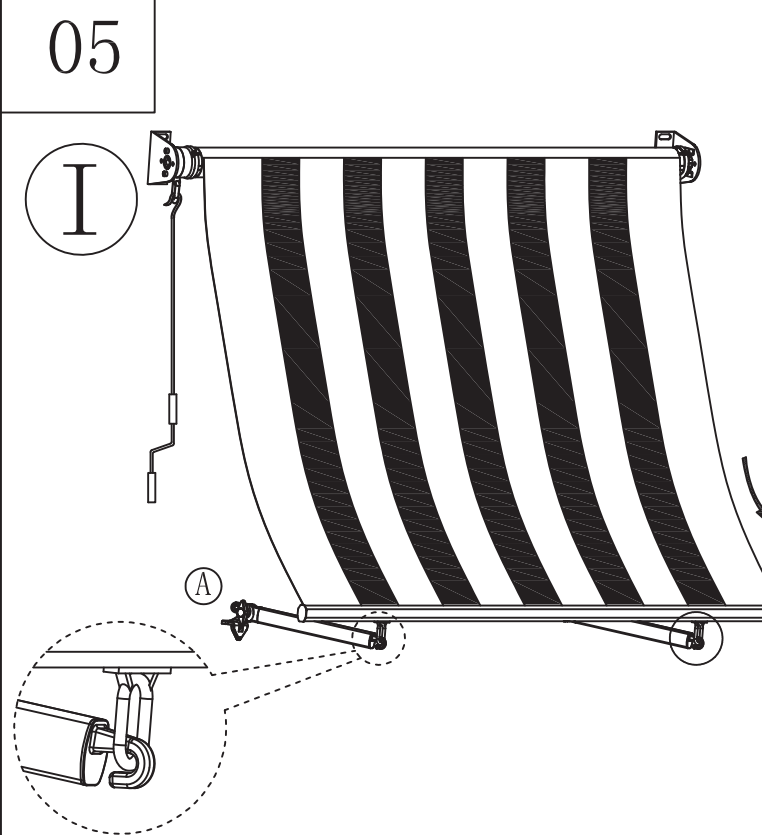

9200

Popis dijelova

<1>			x1
<2>		<3>	
	x2	<4>	
	x1		x1
<5>		<6>	
M10X75	x4	φ10	x4
		<7>	
			φ14X70
			x4
<8>		<9>	
M5X40	x6	φ5xφ15	x6
		<10>	
			φ8X45
			x6
<11>			x1

Upozorenje: vaša tenda treba biti smotana / zatvorena tijekom vjetrovitih i kišnih uvjeta. Bungee sustav je učinkovit samo pri slabom vjetru !

Alat za montažu