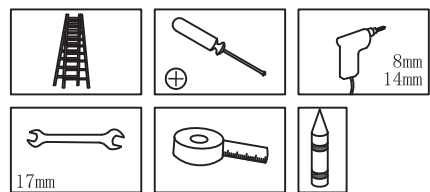

Orodje za montažo