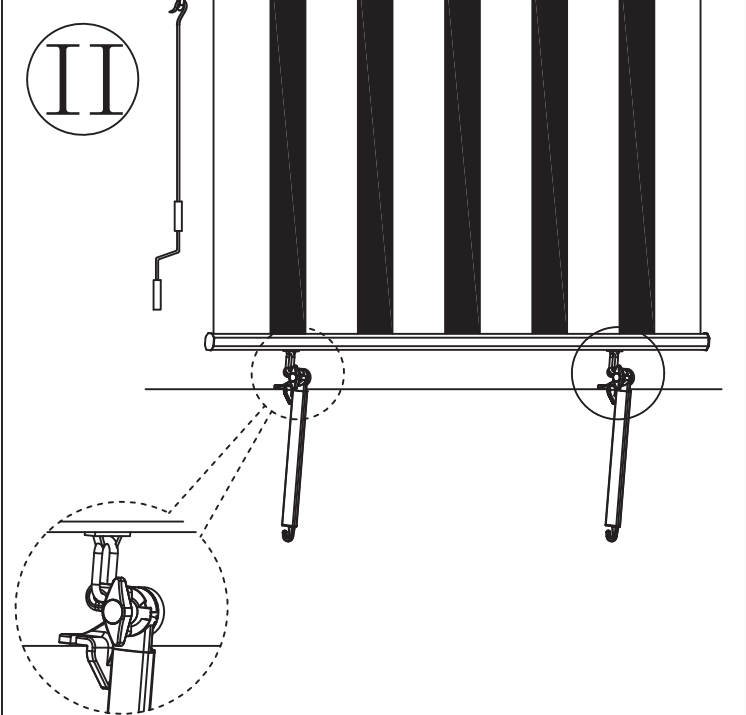

9200

Parts list

<1>			x1
<2>		<3>	
	x2	<4>	
	x1		x1
<5>		<6>	
M10X75	x4	φ10	x4
		<7>	
			φ14X70
			x4
<8>		<9>	
M5X40	x6	φ5xφ15	x6
		<10>	
			φ8X45
			x6
<11>			x1

Warning: Your shade should be rolled up during windy and rainy containers, The Bungee system is only effective in light wind.

Assembly tool

01

02

03

04

05

06

07

08