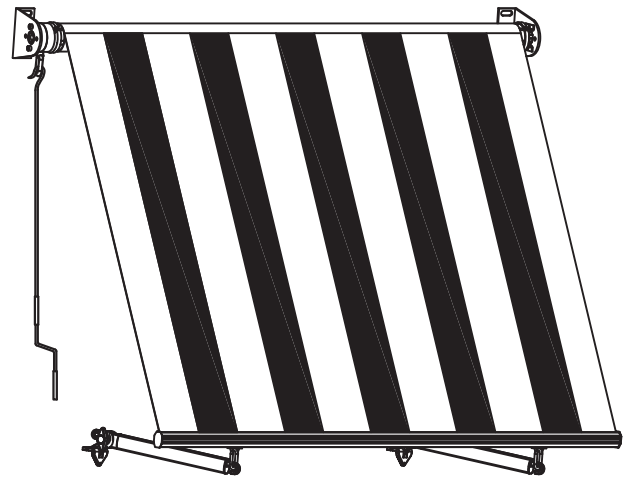

9200

Teilleiste

<1>			x1
<2>		<3>	
	x2		x1
<4>			x1
<5>		<6>	
	M10X75 x4		φ10 x4
		<7>	
			φ14X70 x4
<8>		<9>	
	M5X40 x6		φ5xφ15 x6
		<10>	
			φ8X45 x6
<11>			x1

Warnung: Bei Wind und Regen muss die Markisen eingefahren werden. Die Gummibänder halten nur bei leichtem Wind!

Montagehilfe

01

02

03

04

05

06

07

08