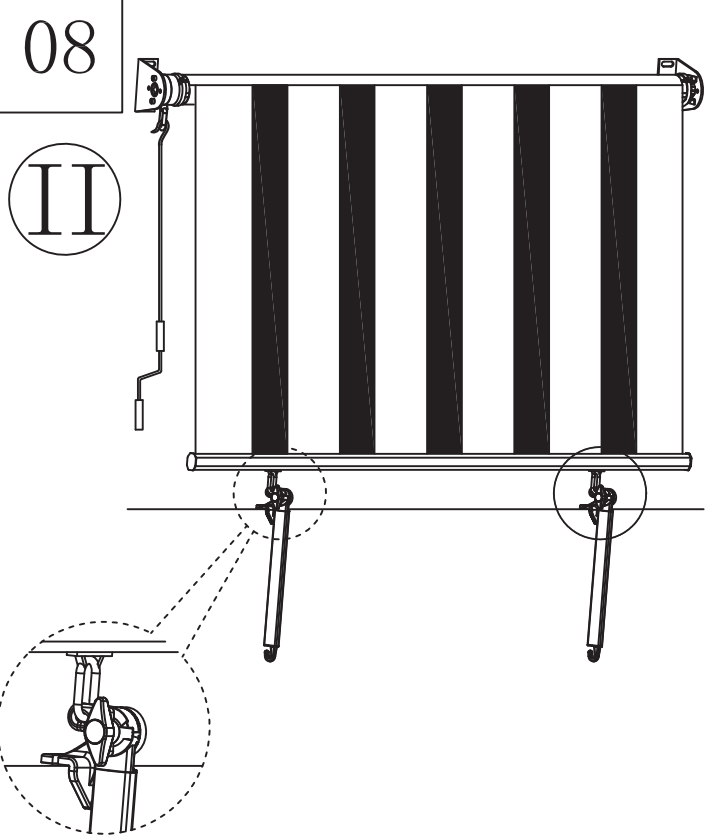

9200

Seznam delov

<1>			x1
<2>		<3>	
	x2	<4>	
	x1		x1
<5>		<6>	
	M10X75 x4		φ10 x4
		<7>	
			φ14X70 x4
<8>		<9>	
	M5X40 x6		φ5xφ15 x6
		<10>	
			φ8X45 x6
<11>			x1

Opozorilo: v vetrovnih in deževnih razmerah naj bo vaša markiza zvita / zaprta. Bungee sistem je učinkovit le pri šibkem vetru!

Orodje za montažo