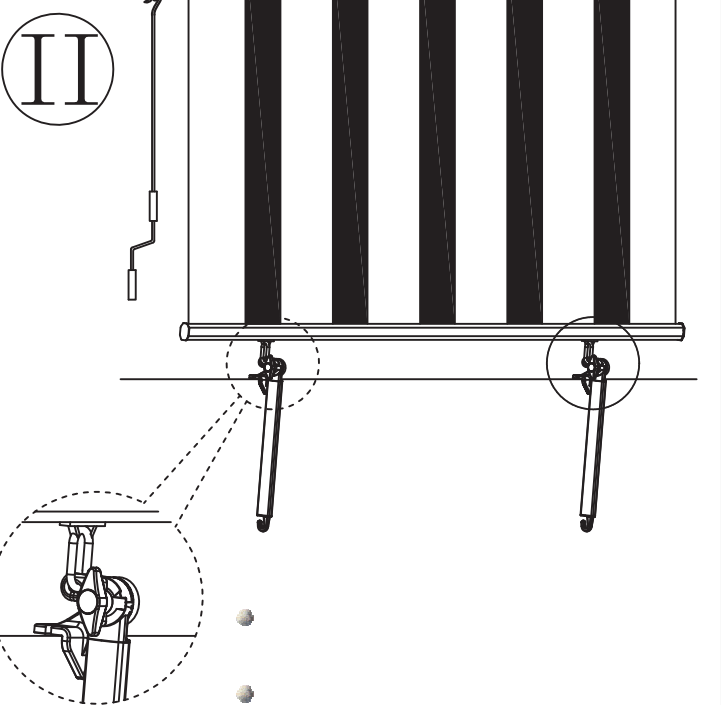

9200

Elenco dei componenti

<1>			x1
<2>		<3>	
	x2	<4>	
		x1	x1
<5>		<6>	
	M10X75	x4	x4
		<7>	
		x4	x4
<8>		<9>	
	M5X40	x6	x6
		<10>	
		x6	x6
<11>			x1

Attenzione: la tenda deve essere arrotolata in caso di vento e pioggia; il sistema Bungee è efficace solo in caso di vento debole !

Strumento di montaggio

01

<1>

x1

<3>

x1

x1

<5>

x4

<6>

x4

<7>

x4

a.

b.

c.

d.

e.

f.

02

<2>

x2

<8>

x6

<9>

x6

<10>

x6

03

<11>

x1

<11>

04

05

06

07

08