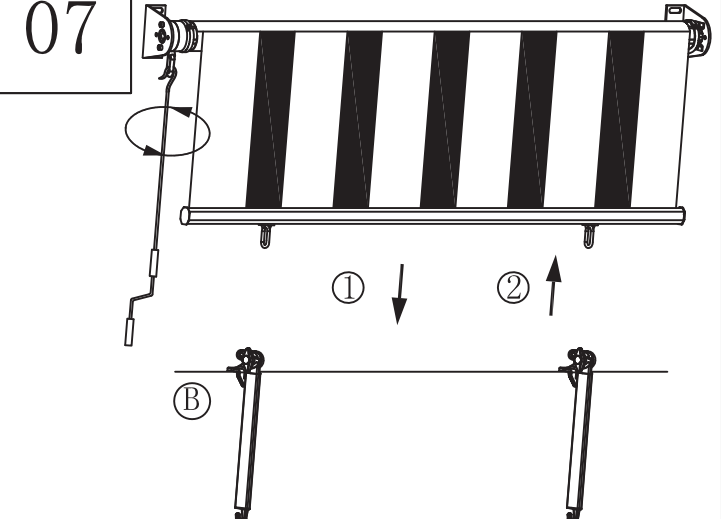

9200

Elenco dei componenti

<1>			x1
<2>		<3>	
	x2	<4>	
		x1	x1
<5>		<6>	
	M10X75	x4	x4
		<7>	
		x4	x4
<8>		<9>	
	M5X40	x6	x6
		<10>	
		x6	x6
<11>			x1

Attenzione: la tenda deve essere arrotolata in caso di vento e pioggia; il sistema Bungee è efficace solo in caso di vento debole !

Strumento di montaggio

01

<1>

x1

<3>

x1

x1

<5>

x4

<6>

x4

<7>

x4

a.

b.

c.

d.

e.

f.

02

<2>

x2

<8>

x6

<9>

x6

<10>

x6

03

<11>

x1

<11>

04

05

06

07

08