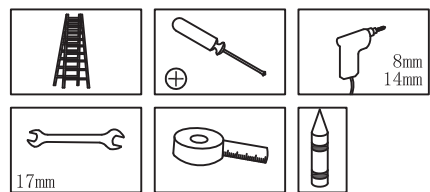

Outil de montage