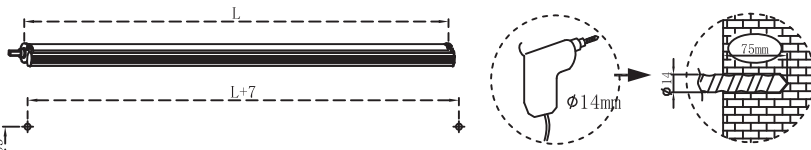

01

<1>

x1

<3>

x1

x1

<5>

x4

<6>

x4

<7>

x4

a.