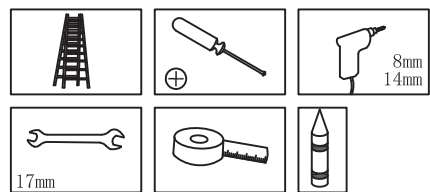

Alat za montažu