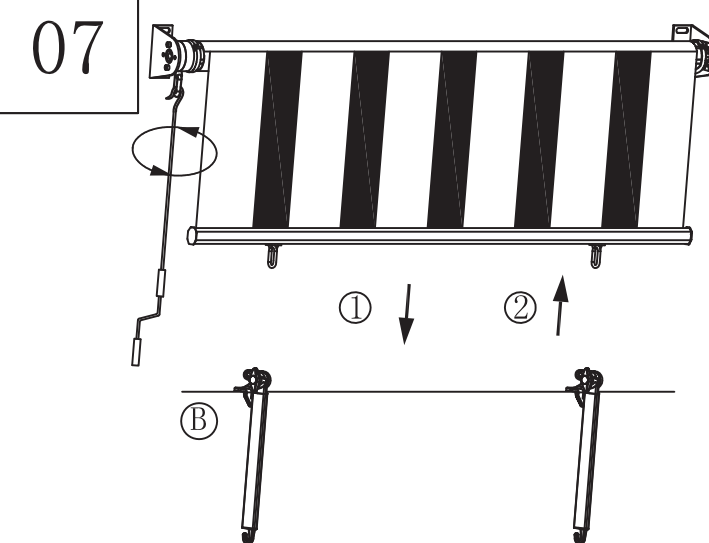

9200

Seznam delov

<1>			x1
<2>		<3>	
	x2	<4>	
	x1		x1
<5>		<6>	
	M10X75 x4		φ10 x4
		<7>	
			φ14X70 x4
<8>		<9>	
	M5X40 x6		φ5xφ15 x6
		<10>	
			φ8X45 x6
<11>			x1

Opozorilo: v vetrovnih in deževnih razmerah naj bo vaša markiza zvita / zaprta. Bungee sistem je učinkovit le pri šibkem vetru!

Orodje za montažo