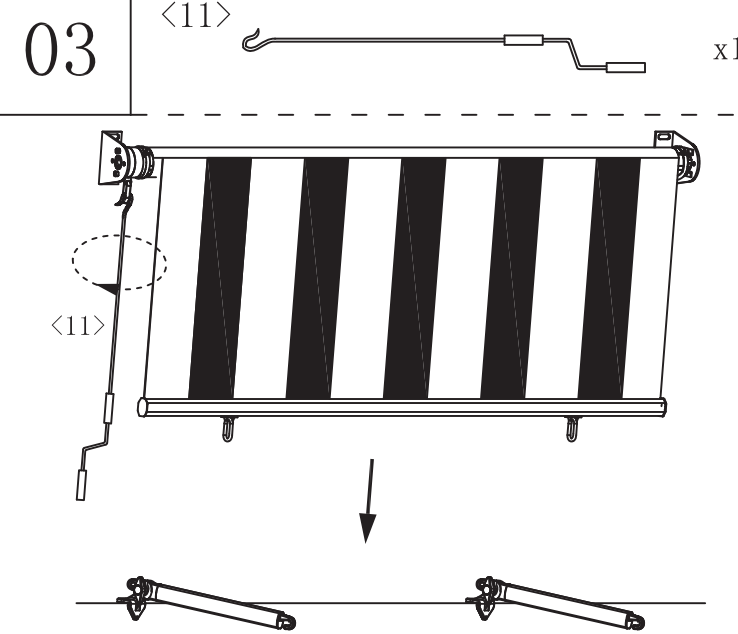

9200

Popis dijelova

<1>			x1
<2>		<3>	
	x2	<4>	
	x1		x1
<5>		<6>	
M10X75	x4	φ10	x4
		<7>	
			φ14X70
			x4
<8>		<9>	
M5X40	x6	φ5xφ15	x6
		<10>	
			φ8X45
			x6
<11>			x1

Upozorenje: vaša tenda treba biti smotana / zatvorena tijekom vjetrovitih i kišnih uvjeta. Bungee sustav je učinkovit samo pri slabom vjetru !

Alat za montažu