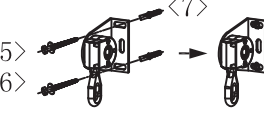

9200

Elenco dei componenti

<1>			x1
<2>		<3>	
	x2	<4>	
		x1	x1
<5>		<6>	
	M10X75	x4	x4
		<7>	
		x4	x4
<8>		<9>	
	M5X40	x6	x6
		<10>	
		x6	x6
<11>			x1

Attenzione: la tenda deve essere arrotolata in caso di vento e pioggia; il sistema Bungee è efficace solo in caso di vento debole !

Strumento di montaggio

01

<1>

x1

<3>

x1

x1

<5>

x4

<6>

x4

<7>

x4

a.

b.

c.

d.

e.

f.

02

<2>

x2

<8>

x6

<9>

x6

<10>

x6

03

<11>

x1

<11>

04

05

06

07

08