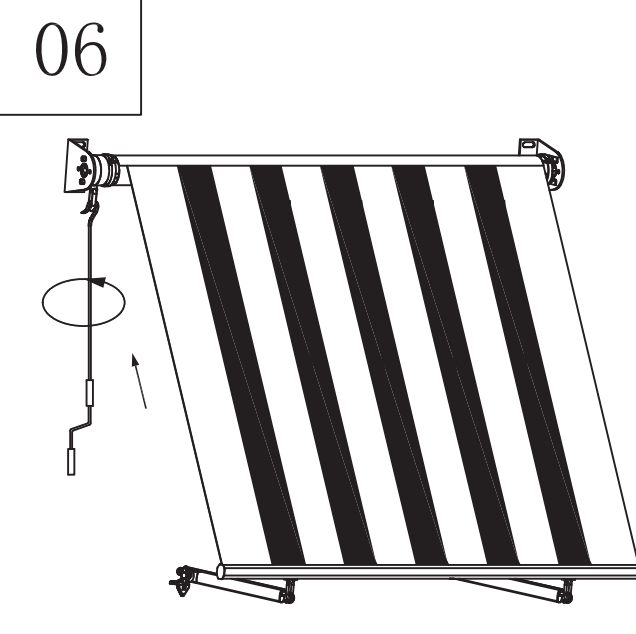

9200

Popis dijelova

<1>			x1
<2>		<3>	
	x2	<4>	
	x1		x1
<5>		<6>	
M10X75	x4	φ10	x4
		<7>	
			φ14X70
			x4
<8>		<9>	
M5X40	x6	φ5xφ15	x6
		<10>	
			φ8X45
			x6
<11>			x1

Upozorenje: vaša tenda treba biti smotana / zatvorena tijekom vjetrovitih i kišnih uvjeta. Bungee sustav je učinkovit samo pri slabom vjetru !

Alat za montažu