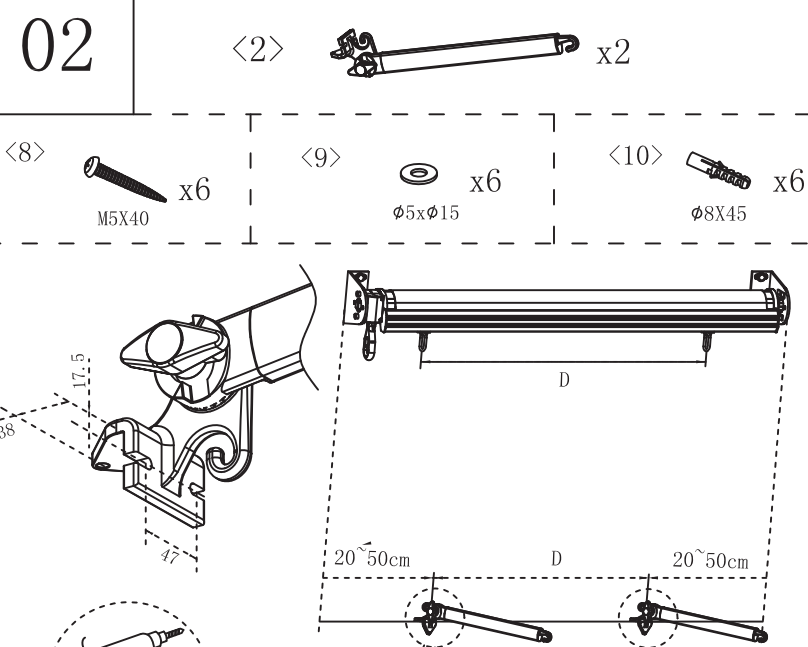

9200

Popis dijelova

<1>			x1
<2>		<3>	
	x2	<4>	
	x1		x1
<5>		<6>	
M10X75	x4	φ10	x4
		<7>	
			φ14X70
			x4
<8>		<9>	
M5X40	x6	φ5xφ15	x6
		<10>	
			φ8X45
			x6
<11>			x1

Upozorenje: vaša tenda treba biti smotana / zatvorena tijekom vjetrovitih i kišnih uvjeta. Bungee sustav je učinkovit samo pri slabom vjetru !

Alat za montažu