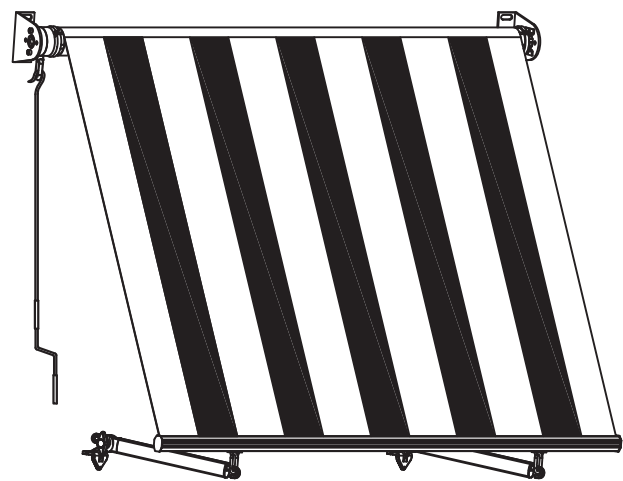

9200

Seznam delov

<1>			x1
<2>		<3>	
	x2	<4>	
	x1		x1
<5>		<6>	
	M10X75 x4		φ10 x4
		<7>	
			φ14X70 x4
<8>		<9>	
	M5X40 x6		φ5xφ15 x6
		<10>	
			φ8X45 x6
<11>			x1

Opozorilo: v vetrovnih in deževnih razmerah naj bo vaša markiza zvita / zaprta. Bungee sistem je učinkovit le pri šibkem vetru!

Orodje za montažo