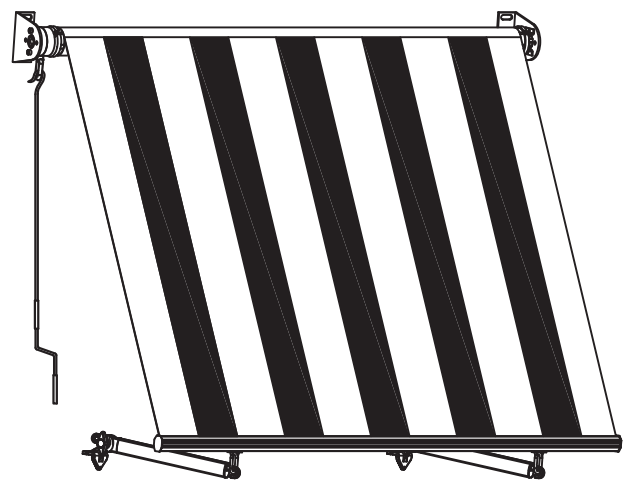

9200

Liste des pièces

<1>			x1
<2>		<3>	
	x2		x1
		<4>	
			x1
<5>		<6>	
	M10X75		φ10
	x4		x4
		<7>	
			φ14X70
			x4
<8>		<9>	
	M5X40		φ5xφ15
	x6		x6
		<10>	
			φ8X45
			x6
<11>			x1

Avertissement : En cas de vent et de pluie, votre auvent doit être enroulé. Le système de fixation élastique n'est efficace que par vent léger !

Outil de montage