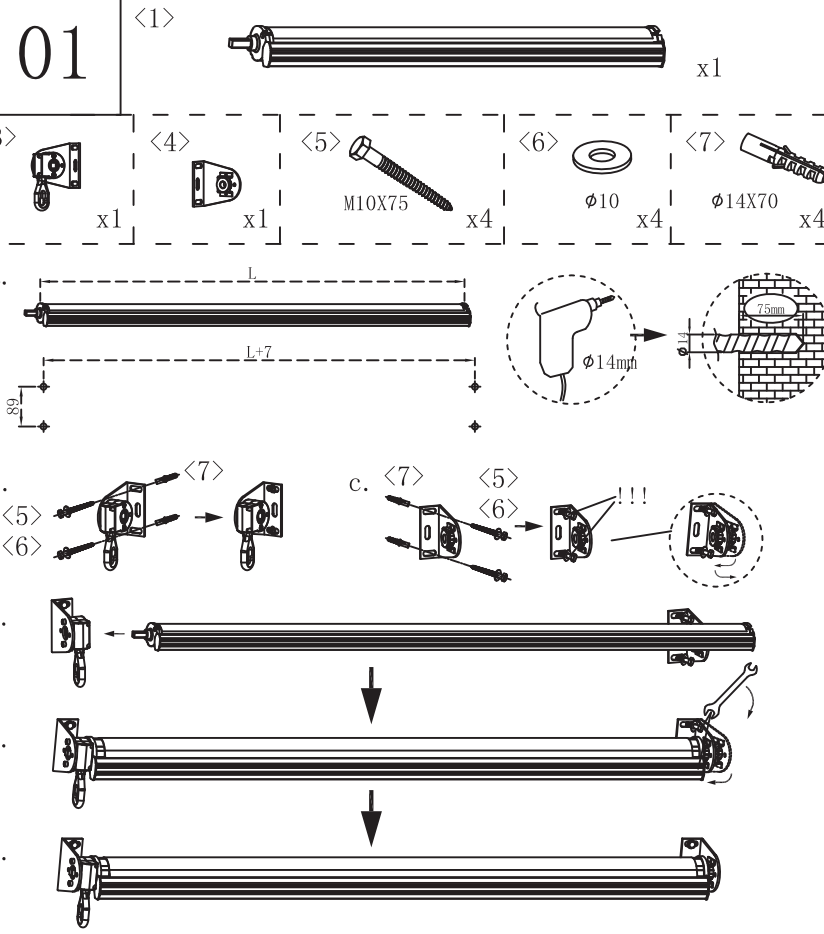

9200

Popis dijelova

<1>			x1
<2>		<3>	
	x2	<4>	
	x1		x1
<5>		<6>	
M10X75	x4	φ10	x4
		<7>	
			φ14X70
			x4
<8>		<9>	
M5X40	x6	φ5xφ15	x6
		<10>	
			φ8X45
			x6
<11>			x1

Upozorenje: vaša tenda treba biti smotana / zatvorena tijekom vjetrovitih i kišnih uvjeta. Bungee sustav je učinkovit samo pri slabom vjetru !

Alat za montažu