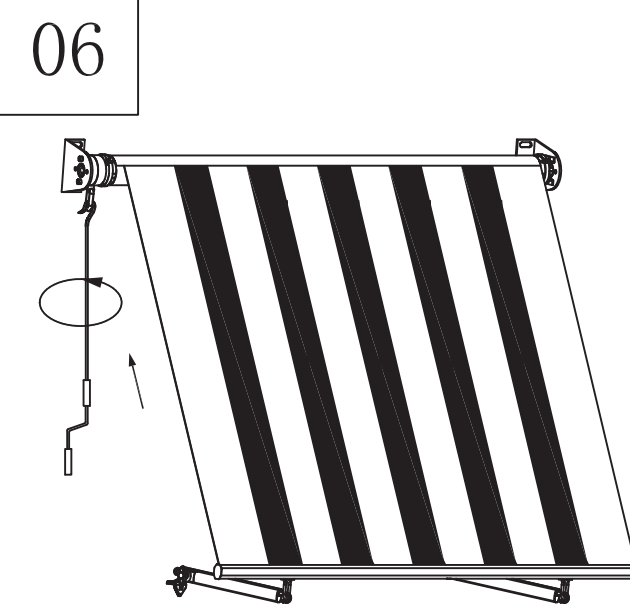

9200

Seznam delov

<1>			x1
<2>		<3>	
	x2	<4>	
	x1		x1
<5>		<6>	
	M10X75 x4		φ10 x4
		<7>	
			φ14X70 x4
<8>		<9>	
	M5X40 x6		φ5xφ15 x6
		<10>	
			φ8X45 x6
<11>			x1

Opozorilo: v vetrovnih in deževnih razmerah naj bo vaša markiza zvita / zaprta. Bungee sistem je učinkovit le pri šibkem vetru!

Orodje za montažo