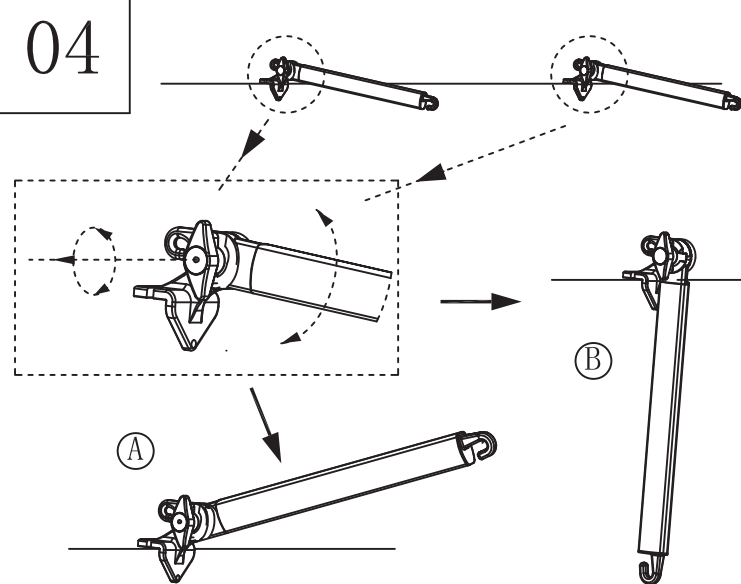

9200

Seznam delov

<1>			x1
<2>		<3>	
	x2	<4>	
	x1		x1
<5>		<6>	
	M10X75 x4		φ10 x4
		<7>	
			φ14X70 x4
<8>		<9>	
	M5X40 x6		φ5xφ15 x6
		<10>	
			φ8X45 x6
<11>			x1

Opozorilo: v vetrovnih in deževnih razmerah naj bo vaša markiza zvita / zaprta. Bungee sistem je učinkovit le pri šibkem vetru!

Orodje za montažo