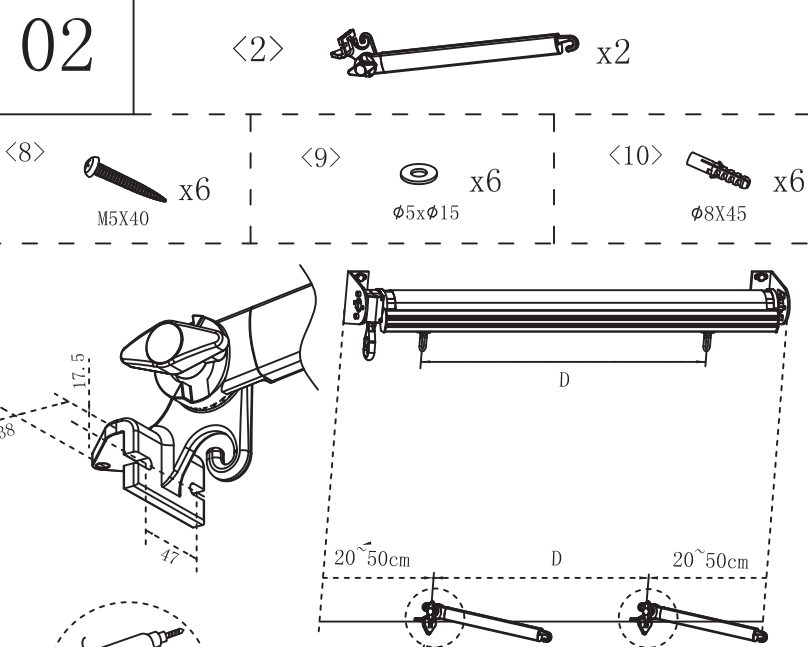

9200

Seznam delov

<1>			x1
<2>		<3>	
	x2	<4>	
	x1		x1
<5>		<6>	
	M10X75 x4		φ10 x4
		<7>	
			φ14X70 x4
<8>		<9>	
	M5X40 x6		φ5xφ15 x6
		<10>	
			φ8X45 x6
<11>			x1

Opozorilo: v vetrovnih in deževnih razmerah naj bo vaša markiza zvita / zaprta. Bungee sistem je učinkovit le pri šibkem vetru!

Orodje za montažo