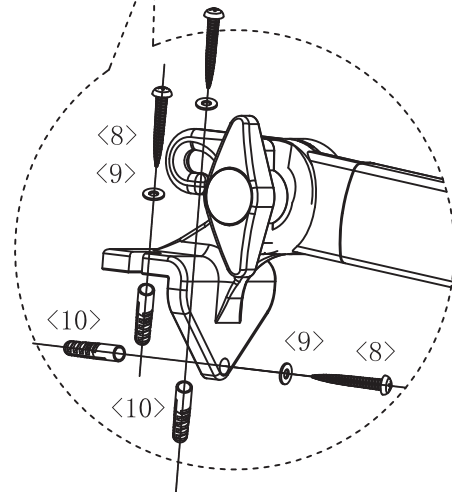

9200

Seznam delov

<1>			x1
<2>		<3>	
	x2	<4>	
	x1		x1
<5>		<6>	
	M10X75 x4		φ10 x4
		<7>	
			φ14X70 x4
<8>		<9>	
	M5X40 x6		φ5xφ15 x6
		<10>	
			φ8X45 x6
<11>			x1

Opozorilo: v vetrovnih in deževnih razmerah naj bo vaša markiza zvita / zaprta. Bungee sistem je učinkovit le pri šibkem vetru!

Orodje za montažo