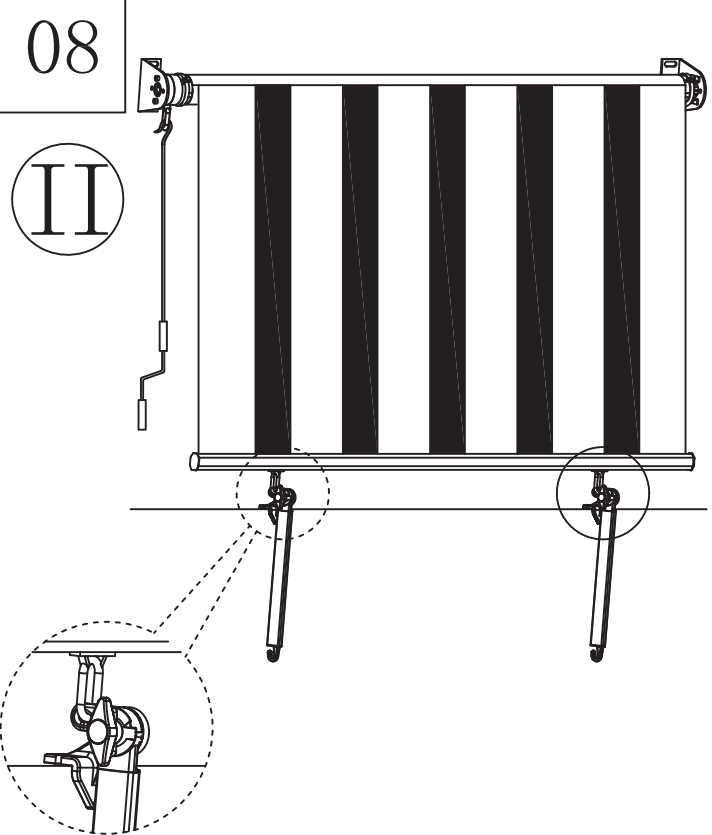

9200

Popis dijelova

<1>			x1
<2>		<3>	
	x2	<4>	
	x1		x1
<5>		<6>	
M10X75	x4	φ10	x4
		<7>	
			φ14X70
			x4
<8>		<9>	
M5X40	x6	φ5xφ15	x6
		<10>	
			φ8X45
			x6
<11>			x1

Upozorenje: vaša tenda treba biti smotana / zatvorena tijekom vjetrovitih i kišnih uvjeta. Bungee sustav je učinkovit samo pri slabom vjetru !

Alat za montažu