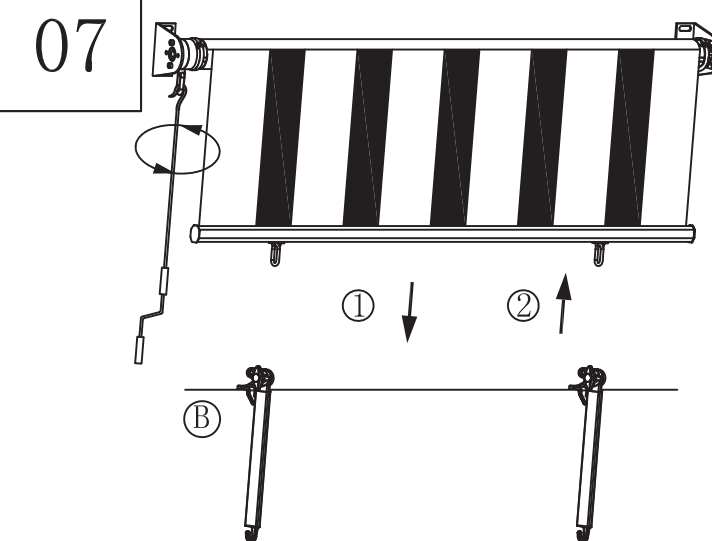

9200

Popis dijelova

<1>			x1
<2>		<3>	
	x2	<4>	
	x1		x1
<5>		<6>	
M10X75	x4	φ10	x4
		<7>	
			φ14X70
			x4
<8>		<9>	
M5X40	x6	φ5xφ15	x6
		<10>	
			φ8X45
			x6
<11>			x1

Upozorenje: vaša tenda treba biti smotana / zatvorena tijekom vjetrovitih i kišnih uvjeta. Bungee sustav je učinkovit samo pri slabom vjetru !

Alat za montažu