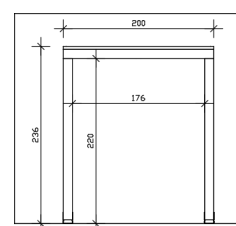

VORDACH FEHMARN

Massive Konstruktion aus hochwertigem Leimholz (BSH-Fichte)

VORDACH FEHMARN
200 x 125 cm

Gestaltungsbeispiel

- Ständer 12 x 12 cm
- Pfette 12 x 12 cm
- Sparren 6 x 12 cm
- Dachschalung mit EPDM-Folie

Vordach

VORDACH FEHMARN, 200 X 125 CM, SCHIEFERGRAU

Datenblatt / Baubeschreibung

Material	Leimholz, Fichte
Farbe	Schiefergrau
Farbbehandlung	Lasiert
Größe	200 x 125 cm
Außenbreite inkl. Dachüberstand	200 cm
Außentiefe inkl. Dachüberstand	125 cm
Gesamthöhe vorne	237 cm
Gesamthöhe hinten	237 cm
Dachform	Flachdach
Material Dacheindeckung	Dachschalung mit EPDM-Folie
Farbe Dach	Schwarz
Dachstärke	19 mm
Dachfläche	2.5 m²
Dachneigung	-
Gefälle	0 °
Dachblende	Holzblende mit Aluminium-Abschlusskante

Grundfläche	2.5 m²
Umbauter Raum	5.92 m³
Durchgangshöhe vorne	220 cm
Pfostenstärke	12 x 12 cm
Pfostenlänge	215 cm
Pfostenabstand Breite	176 cm
Pfostenanzahl	2 Stück
Verankerung	Aufschraubstütze
Montageart	Wandanbau
nicht im Lieferumfang enthalten	Dübel für die Wandmontage
Garantie	5 Jahre gemäß unseren Garantiebedingungen
Verpackungsgewicht gesamt	125 kg
Anzahl Packstücke	1
Verpackungsmaß	Breite: 220 cm, Höhe: 40 cm, Tiefe: 120 cm, 125 kg
Artikelnummer	206773-13-35
EAN-Nummer	4018211040223

VORDACH FEHMARN

200 x 125 cm

Grundriss

Ansicht Vorne

VORDACH FEHMARN

200 x 125 cm
Schnitte und Ansichten Maßstab 1:100

Schnitt