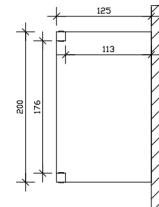

VORDACH FEHMARN

Massive Konstruktion aus hochwertigem Leimholz (BSH-Fichte)

VORDACH FEHMARN
200 x 125 cm

Gestaltungsbeispiel

- Ständer 12 x 12 cm
- Pfette 12 x 12 cm
- Sparren 6 x 12 cm
- Dachschalung mit EPDM-Folie

Vordach

VORDACH FEHMARN, 200 X 125 CM, SCHIEFERGRAU

Datenblatt / Baubeschreibung

Material	Leimholz, Fichte
Farbe	Schiefergrau
Farbbehandlung	Lasiert
Größe	200 x 125 cm
Außenbreite inkl. Dachüberstand	200 cm
Außentiefe inkl. Dachüberstand	125 cm
Gesamthöhe vorne	237 cm
Gesamthöhe hinten	237 cm
Dachform	Flachdach
Material Dacheindeckung	Dachschalung mit EPDM-Folie
Farbe Dach	Schwarz
Dachstärke	19 mm
Dachfläche	2.5 m²
Dachneigung	-
Gefälle	0 °
Dachblende	Holzblende mit Aluminium-Abschlusskante

Grundfläche	2.5 m²
Umbauter Raum	5.92 m³
Durchgangshöhe vorne	220 cm
Pfostenstärke	12 x 12 cm
Pfostenlänge	215 cm
Pfostenabstand Breite	176 cm
Pfostenanzahl	2 Stück
Verankerung	Aufschraubstütze
Montageart	Wandanbau
nicht im Lieferumfang enthalten	Dübel für die Wandmontage
Garantie	5 Jahre gemäß unseren Garantiebedingungen
Verpackungsgewicht gesamt	125 kg
Anzahl Packstücke	1
Verpackungsmaß	Breite: 220 cm, Höhe: 40 cm, Tiefe: 120 cm, 125 kg
Artikelnummer	206773-13-35
EAN-Nummer	4018211040223

VORDACH FEHMARN

200 x 125 cm

Grundriss

Ansicht Vorne

VORDACH FEHMARN

200 x 125 cm
Schnitte und Ansichten Maßstab 1:100

Schnitt