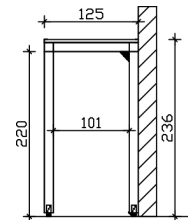

VORDACH FLENSBURG

Massive Konstruktion aus hochwertigem Leimholz (BSH-Fichte)

VORDACH FLENSBURG
200 x 125 cm

Gestaltungsbeispiel

- Ständer 12 x 12 cm
- Pfette 12 x 12 cm
- Sparren 6 x 12 cm
- Dachschalung mit EPDM-Folie

Vordach

VORDACH FLENSBURG, 200 X 125 CM, NUSSBAUM

Datenblatt / Baubeschreibung

Material	Leimholz, Fichte
Farbe	Nussbaum
Farbbehandlung	Lasiert
Größe	200 x 125 cm
Außenbreite inkl. Dachüberstand	200 cm
Außentiefe inkl. Dachüberstand	125 cm
Gesamthöhe vorne	237 cm
Gesamthöhe hinten	237 cm
Dachform	Flachdach
Material Dacheindeckung	Dachschalung mit EPDM-Folie
Farbe Dach	Schwarz
Dachstärke	19 mm
Dachfläche	2.5 m ²
Dachneigung	-
Gefälle	0 °
Dachblende	Holzblende mit Aluminium-Abschlusskante

Grundfläche	2.5 m²
Umbauter Raum	5.92 m³
Durchgangshöhe vorne	220 cm
Pfostenstärke	12 x 12 cm
Pfostenlänge	215 cm
Pfostenabstand Breite	176 cm
Pfostenanzahl	4 Stück
Verankerung	Aufschraubstütze
Montageart	Freistehend
Garantie	5 Jahre gemäß unseren Garantiebedingungen
Verpackungsgewicht gesamt	150 kg
Anzahl Packstücke	1
Verpackungsmaß	Breite: 220 cm, Höhe: 40 cm, Tiefe: 120 cm, 150 kg
Artikelnummer	206896-03-35
EAN-Nummer	4018211040346

VORDACH FLENSBURG

200 x 125 cm

Schnitt

Grundriss

VORDACH FLENSBURG

200 x 125 cm
Schnitte und Ansichten Maßstab 1:100

Ansicht Vorne