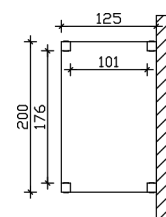

Vordach

VORDACH FLENSBURG, 200 X 125 CM, NUSSBAUM

Datenblatt / Baubeschreibung

Material	Leimholz, Fichte
Farbe	Nussbaum
Farbbehandlung	Lasiert
Größe	200 x 125 cm
Außenbreite inkl. Dachüberstand	200 cm
Außentiefe inkl. Dachüberstand	125 cm
Gesamthöhe vorne	237 cm
Gesamthöhe hinten	237 cm
Dachform	Flachdach
Material Dacheindeckung	Dachschalung mit EPDM-Folie
Farbe Dach	Schwarz
Dachstärke	19 mm
Dachfläche	2.5 m ²
Dachneigung	-
Gefälle	0 °
Dachblende	Holzblende mit Aluminium-Abschlusskante

Grundfläche	2.5 m²
Umbauter Raum	5.92 m³
Durchgangshöhe vorne	220 cm
Pfostenstärke	12 x 12 cm
Pfostenlänge	215 cm
Pfostenabstand Breite	176 cm
Pfostenanzahl	4 Stück
Verankerung	Aufschraubstütze
Montageart	Freistehend
Garantie	5 Jahre gemäß unseren Garantiebedingungen
Verpackungsgewicht gesamt	150 kg
Anzahl Packstücke	1
Verpackungsmaß	Breite: 220 cm, Höhe: 40 cm, Tiefe: 120 cm, 150 kg
Artikelnummer	206896-03-35
EAN-Nummer	4018211040346

VORDACH FLENSBURG

200 x 125 cm

Schnitt

Grundriss

VORDACH FLENSBURG

200 x 125 cm
Schnitte und Ansichten Maßstab 1:100

Ansicht Vorne