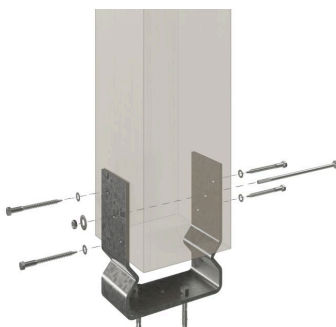

VORDACH FLENSBURG

Massive Konstruktion aus hochwertigem Leimholz (BSH-Fichte)

VORDACH FLENSBURG
200 x 125 cm

Gestaltungsbeispiel

- Ständer 12 x 12 cm
- Pfette 12 x 12 cm
- Sparren 6 x 12 cm
- Dachschalung mit EPDM-Folie

Vordach

VORDACH FLENSBURG, 200 X 125 CM, NUSSBAUM

Datenblatt / Baubeschreibung

Material	Leimholz, Fichte
Farbe	Nussbaum
Farbbehandlung	Lasiert
Größe	200 x 125 cm
Außenbreite inkl. Dachüberstand	200 cm
Außentiefe inkl. Dachüberstand	125 cm
Gesamthöhe vorne	237 cm
Gesamthöhe hinten	237 cm
Dachform	Flachdach
Material Dacheindeckung	Dachschalung mit EPDM-Folie
Farbe Dach	Schwarz
Dachstärke	19 mm
Dachfläche	2.5 m ²
Dachneigung	-
Gefälle	0 °
Dachblende	Holzblende mit Aluminium-Abschlusskante

Grundfläche	2.5 m²
Umbauter Raum	5.92 m³
Durchgangshöhe vorne	220 cm
Pfostenstärke	12 x 12 cm
Pfostenlänge	215 cm
Pfostenabstand Breite	176 cm
Pfostenanzahl	4 Stück
Verankerung	Aufschraubstütze
Montageart	Freistehend
Garantie	5 Jahre gemäß unseren Garantiebedingungen
Verpackungsgewicht gesamt	150 kg
Anzahl Packstücke	1
Verpackungsmaß	Breite: 220 cm, Höhe: 40 cm, Tiefe: 120 cm, 150 kg
Artikelnummer	206896-03-35
EAN-Nummer	4018211040346

VORDACH FLENSBURG

200 x 125 cm

Schnitt

Grundriss

VORDACH FLENSBURG

200 x 125 cm
Schnitte und Ansichten Maßstab 1:100

Ansicht Vorne