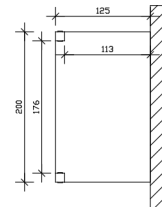

VORDACH FEHMARN

Massive Konstruktion aus hochwertigem Leimholz (BSH-Fichte)

Gestaltungsbeispiel

VORDACH FEHMARN
200 x 125 cm

- Ständer 12 x 12 cm
- Pfette 12 x 12 cm
- Sparren 6 x 12 cm
- Dachschalung mit EPDM-Folie

Vordach

VORDACH FEHMARN, 200 X 125 CM, NUSSBAUM

Datenblatt / Baubeschreibung

Material	Leimholz, Fichte
Farbe	Nussbaum
Farbbehandlung	Lasiert
Größe	200 x 125 cm
Außenbreite inkl. Dachüberstand	200 cm
Außentiefe inkl. Dachüberstand	125 cm
Gesamthöhe vorne	237 cm
Gesamthöhe hinten	237 cm
Dachform	Flachdach
Material Dacheindeckung	Dachschalung mit EPDM-Folie
Farbe Dach	Schwarz
Dachstärke	19 mm
Dachfläche	2.5 m ²
Dachneigung	-
Gefälle	0 °
Dachblende	Holzblende mit Aluminium-Abschlusskante

Grundfläche	2.5 m²
Umbauter Raum	5.92 m³
Durchgangshöhe vorne	220 cm
Pfostenstärke	12 x 12 cm
Pfostenlänge	215 cm
Pfostenabstand Breite	176 cm
Pfostenanzahl	2 Stück
Verankerung	Aufschraubstütze
Montageart	Wandanbau
nicht im Lieferumfang enthalten	Dübel für die Wandmontage
Garantie	5 Jahre gemäß unseren Garantiebedingungen
Verpackungsgewicht gesamt	125 kg
Anzahl Packstücke	1
Verpackungsmaß	Breite: 220 cm, Höhe: 40 cm, Tiefe: 120 cm, 125 kg
Artikelnummer	206773-03-35
EAN-Nummer	4018211040209

VORDACH FEHMARN

200 x 125 cm

Grundriss

Ansicht Vorne

VORDACH FEHMARN

200 x 125 cm
Schnitte und Ansichten Maßstab 1:100

Schnitt