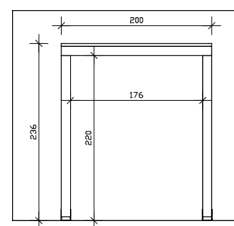

VORDACH FEHMARN

Massive Konstruktion aus hochwertigem Leimholz (BSH-Fichte)

Gestaltungsbeispiel

VORDACH FEHMARN
200 x 125 cm

- Ständer 12 x 12 cm
- Pfette 12 x 12 cm
- Sparren 6 x 12 cm
- Dachschalung mit EPDM-Folie

Vordach

VORDACH FEHMARN, 200 X 125 CM, NUSSBAUM

Datenblatt / Baubeschreibung

Material	Leimholz, Fichte
Farbe	Nussbaum
Farbbehandlung	Lasiert
Größe	200 x 125 cm
Außenbreite inkl. Dachüberstand	200 cm
Außentiefe inkl. Dachüberstand	125 cm
Gesamthöhe vorne	237 cm
Gesamthöhe hinten	237 cm
Dachform	Flachdach
Material Dacheindeckung	Dachschalung mit EPDM-Folie
Farbe Dach	Schwarz
Dachstärke	19 mm
Dachfläche	2.5 m ²
Dachneigung	-
Gefälle	0 °
Dachblende	Holzblende mit Aluminium-Abschlusskante

Grundfläche	2.5 m²
Umbauter Raum	5.92 m³
Durchgangshöhe vorne	220 cm
Pfostenstärke	12 x 12 cm
Pfostenlänge	215 cm
Pfostenabstand Breite	176 cm
Pfostenanzahl	2 Stück
Verankerung	Aufschraubstütze
Montageart	Wandanbau
nicht im Lieferumfang enthalten	Dübel für die Wandmontage
Garantie	5 Jahre gemäß unseren Garantiebedingungen
Verpackungsgewicht gesamt	125 kg
Anzahl Packstücke	1
Verpackungsmaß	Breite: 220 cm, Höhe: 40 cm, Tiefe: 120 cm, 125 kg
Artikelnummer	206773-03-35
EAN-Nummer	4018211040209

VORDACH FEHMARN

200 x 125 cm

Grundriss

Ansicht Vorne

VORDACH FEHMARN

200 x 125 cm
Schnitte und Ansichten Maßstab 1:100

Schnitt