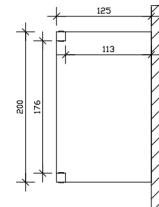

VORDACH FEHMARN

Massive Konstruktion aus hochwertigem Leimholz (BSH-Fichte)

VORDACH FEHMARN
200 x 125 cm

Gestaltungsbeispiel

- Ständer 12 x 12 cm
- Pfette 12 x 12 cm
- Sparren 6 x 12 cm
- Dachschalung mit EPDM-Folie

Vordach

VORDACH FEHMARN, 200 X 125 CM, WEISS

Datenblatt / Baubeschreibung

Material	Leimholz, Fichte
Farbe	Weiß
Farbbehandlung	Lasiert
Größe	200 x 125 cm
Außenbreite inkl. Dachüberstand	200 cm
Außentiefe inkl. Dachüberstand	125 cm
Gesamthöhe vorne	237 cm
Gesamthöhe hinten	237 cm
Dachform	Flachdach
Material Dacheindeckung	Dachschalung mit EPDM-Folie
Farbe Dach	Schwarz
Dachstärke	19 mm
Dachfläche	2.5 m ²
Dachneigung	-
Gefälle	0 °
Dachblende	Holzblende mit Aluminium-Abschlusskante

Grundfläche	2.5 m²
Umbauter Raum	5.92 m³
Durchgangshöhe vorne	220 cm
Pfostenstärke	12 x 12 cm
Pfostenlänge	215 cm
Pfostenabstand Breite	176 cm
Pfostenanzahl	2 Stück
Verankerung	Aufschraubstütze
Montageart	Wandanbau
nicht im Lieferumfang enthalten	Dübel für die Wandmontage
Garantie	5 Jahre gemäß unseren Garantiebedingungen
Verpackungsgewicht gesamt	125 kg
Anzahl Packstücke	1
Verpackungsmaß	Breite: 220 cm, Höhe: 40 cm, Tiefe: 120 cm, 125 kg
Artikelnummer	206773-11-35
EAN-Nummer	4018211040216

VORDACH FEHMARN

200 x 125 cm

Grundriss

Ansicht Vorne

VORDACH FEHMARN

200 x 125 cm
Schnitte und Ansichten Maßstab 1:100

Schnitt