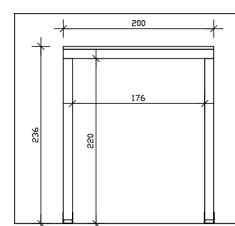

VORDACH FEHMARN

Massive Konstruktion aus hochwertigem Leimholz (BSH-Fichte)

VORDACH FEHMARN
200 x 125 cm

Gestaltungsbeispiel

- Ständer 12 x 12 cm
- Pfette 12 x 12 cm
- Sparren 6 x 12 cm
- Dachschalung mit EPDM-Folie

Vordach

VORDACH FEHMARN, 200 X 125 CM, WEISS

Datenblatt / Baubeschreibung

Material	Leimholz, Fichte
Farbe	Weiß
Farbbehandlung	Lasiert
Größe	200 x 125 cm
Außenbreite inkl. Dachüberstand	200 cm
Außentiefe inkl. Dachüberstand	125 cm
Gesamthöhe vorne	237 cm
Gesamthöhe hinten	237 cm
Dachform	Flachdach
Material Dacheindeckung	Dachschalung mit EPDM-Folie
Farbe Dach	Schwarz
Dachstärke	19 mm
Dachfläche	2.5 m ²
Dachneigung	-
Gefälle	0 °
Dachblende	Holzblende mit Aluminium-Abschlusskante

Grundfläche	2.5 m²
Umbauter Raum	5.92 m³
Durchgangshöhe vorne	220 cm
Pfostenstärke	12 x 12 cm
Pfostenlänge	215 cm
Pfostenabstand Breite	176 cm
Pfostenanzahl	2 Stück
Verankerung	Aufschraubstütze
Montageart	Wandanbau
nicht im Lieferumfang enthalten	Dübel für die Wandmontage
Garantie	5 Jahre gemäß unseren Garantiebedingungen
Verpackungsgewicht gesamt	125 kg
Anzahl Packstücke	1
Verpackungsmaß	Breite: 220 cm, Höhe: 40 cm, Tiefe: 120 cm, 125 kg
Artikelnummer	206773-11-35
EAN-Nummer	4018211040216

VORDACH FEHMARN

200 x 125 cm

Grundriss

Ansicht Vorne

VORDACH FEHMARN

200 x 125 cm
Schnitte und Ansichten Maßstab 1:100

Schnitt