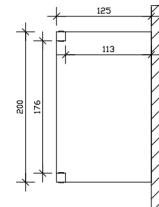

VORDACH FEHMARN

Massive Konstruktion aus hochwertigem Leimholz (BSH-Fichte)

VORDACH FEHMARN
200 x 125 cm

Gestaltungsbeispiel

- Ständer 12 x 12 cm
- Pfette 12 x 12 cm
- Sparren 6 x 12 cm
- Dachschalung mit EPDM-Folie

Vordach

VORDACH FEHMARN, 200 X 125 CM, ANTHRAZIT

Datenblatt / Baubeschreibung

Material	Leimholz, Fichte
Farbe	Anthrazit
Farbbehandlung	Lasiert
Größe	200 x 125 cm
Außenbreite inkl. Dachüberstand	200 cm
Außentiefe inkl. Dachüberstand	125 cm
Gesamthöhe vorne	237 cm
Gesamthöhe hinten	237 cm
Dachform	Flachdach
Material Dacheindeckung	Dachschalung mit EPDM-Folie
Farbe Dach	Schwarz
Dachstärke	19 mm
Dachfläche	2.5 m ²
Dachneigung	-
Gefälle	0 °
Dachblende	Holzblende mit Aluminium-Abschlusskante

Grundfläche	2.5 m²
Umbauter Raum	5.92 m³
Durchgangshöhe vorne	220 cm
Pfostenstärke	12 x 12 cm
Pfostenlänge	215 cm
Pfostenabstand Breite	176 cm
Pfostenanzahl	2 Stück
Verankerung	Aufschraubstütze
Montageart	Wandanbau
nicht im Lieferumfang enthalten	Dübel für die Wandmontage
Garantie	5 Jahre gemäß unseren Garantiebedingungen
Verpackungsgewicht gesamt	125 kg
Anzahl Packstücke	1
Verpackungsmaß	Breite: 220 cm, Höhe: 40 cm, Tiefe: 120 cm, 125 kg
Artikelnummer	206773-16-35
EAN-Nummer	4018211044009

VORDACH FEHMARN

200 x 125 cm

Grundriss

Ansicht Vorne

VORDACH FEHMARN

200 x 125 cm
Schnitte und Ansichten Maßstab 1:100

Schnitt