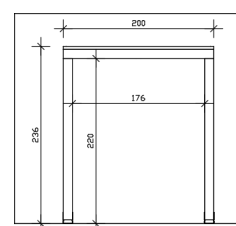

VORDACH FEHMARN

Massive Konstruktion aus hochwertigem Leimholz (BSH-Fichte)

VORDACH FEHMARN
200 x 125 cm

Gestaltungsbeispiel

- Ständer 12 x 12 cm
- Pfette 12 x 12 cm
- Sparren 6 x 12 cm
- Dachschalung mit EPDM-Folie

Vordach

VORDACH FEHMARN, 200 X 125 CM, ANTHRAZIT

Datenblatt / Baubeschreibung

Material	Leimholz, Fichte
Farbe	Anthrazit
Farbbehandlung	Lasiert
Größe	200 x 125 cm
Außenbreite inkl. Dachüberstand	200 cm
Außentiefe inkl. Dachüberstand	125 cm
Gesamthöhe vorne	237 cm
Gesamthöhe hinten	237 cm
Dachform	Flachdach
Material Dacheindeckung	Dachschalung mit EPDM-Folie
Farbe Dach	Schwarz
Dachstärke	19 mm
Dachfläche	2.5 m ²
Dachneigung	-
Gefälle	0 °
Dachblende	Holzblende mit Aluminium-Abschlusskante

Grundfläche	2.5 m²
Umbauter Raum	5.92 m³
Durchgangshöhe vorne	220 cm
Pfostenstärke	12 x 12 cm
Pfostenlänge	215 cm
Pfostenabstand Breite	176 cm
Pfostenanzahl	2 Stück
Verankerung	Aufschraubstütze
Montageart	Wandanbau
nicht im Lieferumfang enthalten	Dübel für die Wandmontage
Garantie	5 Jahre gemäß unseren Garantiebedingungen
Verpackungsgewicht gesamt	125 kg
Anzahl Packstücke	1
Verpackungsmaß	Breite: 220 cm, Höhe: 40 cm, Tiefe: 120 cm, 125 kg
Artikelnummer	206773-16-35
EAN-Nummer	4018211044009

VORDACH FEHMARN

200 x 125 cm

Grundriss

Ansicht Vorne

VORDACH FEHMARN

200 x 125 cm
Schnitte und Ansichten Maßstab 1:100

Schnitt