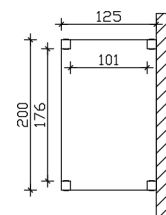

### Datenblatt / Baubeschreibung

Material	Leimholz, Fichte
Farbe	Eiche hell
Farbbehandlung	Lasiert
Größe	200 x 125 cm
Außenbreite inkl. Dachüberstand	200 cm
Außentiefe inkl. Dachüberstand	125 cm
Gesamthöhe vorne	237 cm
Gesamthöhe hinten	237 cm
Dachform	Flachdach
Material Dacheindeckung	Dachschalung mit EPDM-Folie
Farbe Dach	Schwarz
Dachstärke	19 mm
Dachfläche	2.5 m <sup>2</sup>
Dachneigung	-
Gefälle	0 °
Dachblende	Holzblende mit Aluminium-Abschlusskante

Grundfläche	<b>2.5 m<sup>2</sup></b>
Umbauter Raum	<b>5.92 m<sup>3</sup></b>
Durchgangshöhe vorne	<b>220 cm</b>
Pfostenstärke	<b>12 x 12 cm</b>
Pfostenlänge	<b>215 cm</b>
Pfostenabstand Breite	<b>176 cm</b>
Pfostenanzahl	<b>4 Stück</b>
Verankerung	<b>Aufschraubstütze</b>
Montageart	<b>Freistehend</b>
Garantie	<b>5 Jahre gemäß unseren Garantiebedingungen</b>
Verpackungsgewicht gesamt	<b>150 kg</b>
Anzahl Packstücke	<b>1</b>
Verpackungsmaß	<b>Breite: 220 cm, Höhe: 40 cm, Tiefe: 120 cm, 150 kg</b>
Artikelnummer	<b>206896-01-35</b>
EAN-Nummer	<b>4018211040339</b>

## VORDACH FLENSBURG

200 x 125 cm

Schnitt

Grundriss

# VORDACH FLENSBURG

200 x 125 cm  
Schnitte und Ansichten Maßstab 1:100

Ansicht Vorne