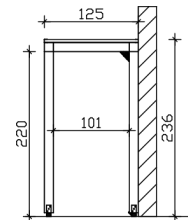

### Datenblatt / Baubeschreibung

Material	Leimholz, Fichte
Farbe	Eiche hell
Farbbehandlung	Lasiert
Größe	200 x 125 cm
Außenbreite inkl. Dachüberstand	200 cm
Außentiefe inkl. Dachüberstand	125 cm
Gesamthöhe vorne	237 cm
Gesamthöhe hinten	237 cm
Dachform	Flachdach
Material Dacheindeckung	Dachschalung mit EPDM-Folie
Farbe Dach	Schwarz
Dachstärke	19 mm
Dachfläche	2.5 m <sup>2</sup>
Dachneigung	-
Gefälle	0 °
Dachblende	Holzblende mit Aluminium-Abschlusskante

Grundfläche	<b>2.5 m<sup>2</sup></b>
Umbauter Raum	<b>5.92 m<sup>3</sup></b>
Durchgangshöhe vorne	<b>220 cm</b>
Pfostenstärke	<b>12 x 12 cm</b>
Pfostenlänge	<b>215 cm</b>
Pfostenabstand Breite	<b>176 cm</b>
Pfostenanzahl	<b>4 Stück</b>
Verankerung	<b>Aufschraubstütze</b>
Montageart	<b>Freistehend</b>
Garantie	<b>5 Jahre gemäß unseren Garantiebedingungen</b>
Verpackungsgewicht gesamt	<b>150 kg</b>
Anzahl Packstücke	<b>1</b>
Verpackungsmaß	<b>Breite: 220 cm, Höhe: 40 cm, Tiefe: 120 cm, 150 kg</b>
Artikelnummer	<b>206896-01-35</b>
EAN-Nummer	<b>4018211040339</b>

## VORDACH FLENSBURG

200 x 125 cm

Schnitt

Grundriss

# VORDACH FLENSBURG

200 x 125 cm  
Schnitte und Ansichten Maßstab 1:100

Ansicht Vorne