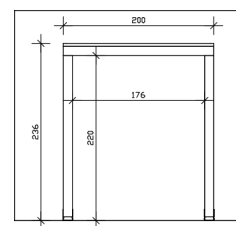

VORDACH FEHMARN

Massive Konstruktion aus hochwertigem Leimholz (BSH-Fichte)

VORDACH FEHMARN
200 x 125 cm

Gestaltungsbeispiel

- Ständer 12 x 12 cm
- Pfette 12 x 12 cm
- Sparren 6 x 12 cm
- Dachschalung mit EPDM-Folie

Vordach

VORDACH FEHMARN, 200 X 125 CM, NATUR

Datenblatt / Baubeschreibung

Material	Leimholz, Fichte
Farbe	Natur
Farbbehandlung	Unbehandelt
Größe	200 x 125 cm
Außenbreite inkl. Dachüberstand	200 cm
Außentiefe inkl. Dachüberstand	125 cm
Gesamthöhe vorne	237 cm
Gesamthöhe hinten	237 cm
Dachform	Flachdach
Material Dacheindeckung	Dachschalung mit EPDM-Folie
Farbe Dach	Schwarz
Dachstärke	19 mm
Dachfläche	2.5 m²
Dachneigung	-
Gefälle	0 °
Dachblende	Holzblende mit Aluminium-Abschlusskante

Grundfläche	2.5 m²
Umbauter Raum	5.92 m³
Durchgangshöhe vorne	220 cm
Pfostenstärke	12 x 12 cm
Pfostenlänge	215 cm
Pfostenabstand Breite	176 cm
Pfostenanzahl	2 Stück
Verankerung	Aufschraubstütze
Montageart	Wandanbau
nicht im Lieferumfang enthalten	Dübel für die Wandmontage
Garantie	5 Jahre gemäß unseren Garantiebedingungen
Verpackungsgewicht gesamt	125 kg
Anzahl Packstücke	1
Verpackungsmaß	Breite: 220 cm, Höhe: 40 cm, Tiefe: 120 cm, 125 kg
Artikelnummer	206773-00-35
EAN-Nummer	4018211206773

VORDACH FEHMARN

200 x 125 cm

Grundriss

Ansicht Vorne

VORDACH FEHMARN

200 x 125 cm
Schnitte und Ansichten Maßstab 1:100

Schnitt