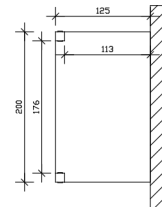

VORDACH FEHMARN

Massive Konstruktion aus hochwertigem Leimholz (BSH-Fichte)

VORDACH FEHMARN
200 x 125 cm

Gestaltungsbeispiel

- Ständer 12 x 12 cm
- Pfette 12 x 12 cm
- Sparren 6 x 12 cm
- Dachschalung mit EPDM-Folie

Vordach

VORDACH FEHMARN, 200 X 125 CM, NATUR

Datenblatt / Baubeschreibung

Material	Leimholz, Fichte
Farbe	Natur
Farbbehandlung	Unbehandelt
Größe	200 x 125 cm
Außenbreite inkl. Dachüberstand	200 cm
Außentiefe inkl. Dachüberstand	125 cm
Gesamthöhe vorne	237 cm
Gesamthöhe hinten	237 cm
Dachform	Flachdach
Material Dacheindeckung	Dachschalung mit EPDM-Folie
Farbe Dach	Schwarz
Dachstärke	19 mm
Dachfläche	2.5 m²
Dachneigung	-
Gefälle	0 °
Dachblende	Holzblende mit Aluminium-Abschlusskante

Grundfläche	2.5 m²
Umbauter Raum	5.92 m³
Durchgangshöhe vorne	220 cm
Pfostenstärke	12 x 12 cm
Pfostenlänge	215 cm
Pfostenabstand Breite	176 cm
Pfostenanzahl	2 Stück
Verankerung	Aufschraubstütze
Montageart	Wandanbau
nicht im Lieferumfang enthalten	Dübel für die Wandmontage
Garantie	5 Jahre gemäß unseren Garantiebedingungen
Verpackungsgewicht gesamt	125 kg
Anzahl Packstücke	1
Verpackungsmaß	Breite: 220 cm, Höhe: 40 cm, Tiefe: 120 cm, 125 kg
Artikelnummer	206773-00-35
EAN-Nummer	4018211206773

VORDACH FEHMARN

200 x 125 cm

Grundriss

Ansicht Vorne

VORDACH FEHMARN

200 x 125 cm
Schnitte und Ansichten Maßstab 1:100

Schnitt