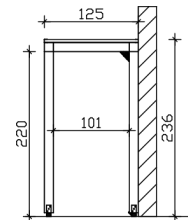

Schnitt

Grundriss