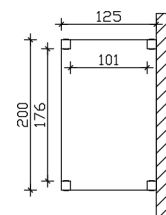

|                           |   |
|---------------------------|---|
| Grundfläche               | <b>2.5 m<sup>2</sup></b>                                  |
| Umbauter Raum             | <b>5.92 m<sup>3</sup></b>                                 |
| Durchgangshöhe vorne      | <b>220 cm</b>   |
| Pfostenstärke             | <b>12 x 12 cm</b>   |
| Pfostenlänge              | <b>215 cm</b>   |
| Pfostenabstand Breite     | <b>176 cm</b>   |
| Pfostenanzahl             | <b>4 Stück</b>  |
| Verankerung               | <b>Aufschraubstütze</b>                                   |
| Montageart                | <b>Freistehend</b>  |
| Garantie                  | <b>5 Jahre gemäß unseren Garantiebedingungen</b>          |
| Verpackungsgewicht gesamt | <b>150 kg</b>   |
| Anzahl Packstücke         | <b>1</b>  |
| Verpackungsmaß            | <b>Breite: 220 cm, Höhe: 40 cm, Tiefe: 120 cm, 150 kg</b> |
| Artikelnummer             | <b>206896-11-35</b>                                       |
| EAN-Nummer                | <b>4018211040353</b>                                      |

## VORDACH FLENSBURG

200 x 125 cm

Schnitt

Grundriss