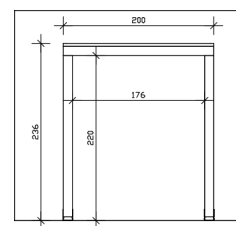

### Datenblatt / Baubeschreibung

Material	Leimholz, Fichte
Farbe	Eiche hell
Farbbehandlung	Lasiert
Größe	200 x 125 cm
Außenbreite inkl. Dachüberstand	200 cm
Außentiefe inkl. Dachüberstand	125 cm
Gesamthöhe vorne	237 cm
Gesamthöhe hinten	237 cm
Dachform	Flachdach
Material Dacheindeckung	Dachschalung mit EPDM-Folie
Farbe Dach	Schwarz
Dachstärke	19 mm
Dachfläche	2.5 m <sup>2</sup>
Dachneigung	-
Gefälle	0 °
Dachblende	Holzblende mit Aluminium-Abschlusskante

Grundfläche	<b>2.5 m<sup>2</sup></b>
Umbauter Raum	<b>5.92 m<sup>3</sup></b>
Durchgangshöhe vorne	<b>220 cm</b>
Pfostenstärke	<b>12 x 12 cm</b>
Pfostenlänge	<b>215 cm</b>
Pfostenabstand Breite	<b>176 cm</b>
Pfostenanzahl	<b>2 Stück</b>
Verankerung	<b>Aufschraubstütze</b>
Montageart	<b>Wandanbau</b>
nicht im Lieferumfang enthalten	<b>Dübel für die Wandmontage</b>
Garantie	<b>5 Jahre gemäß unseren Garantiebedingungen</b>
Verpackungsgewicht gesamt	<b>125 kg</b>
Anzahl Packstücke	<b>1</b>
Verpackungsmaß	<b>Breite: 220 cm, Höhe: 40 cm, Tiefe: 120 cm, 125 kg</b>
Artikelnummer	<b>206773-01-35</b>
EAN-Nummer	<b>4018211040193</b>

### 200 x 125 cm

Grundriss

Ansicht Vorne

# VORDACH FEHMARN

200 x 125 cm  
Schnitte und Ansichten Maßstab 1:100

Schnitt