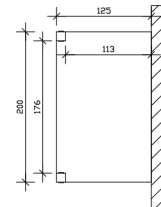

### Datenblatt / Baubeschreibung

Material	Leimholz, Fichte
Farbe	Eiche hell
Farbbehandlung	Lasiert
Größe	200 x 125 cm
Außenbreite inkl. Dachüberstand	200 cm
Außentiefe inkl. Dachüberstand	125 cm
Gesamthöhe vorne	237 cm
Gesamthöhe hinten	237 cm
Dachform	Flachdach
Material Dacheindeckung	Dachschalung mit EPDM-Folie
Farbe Dach	Schwarz
Dachstärke	19 mm
Dachfläche	2.5 m <sup>2</sup>
Dachneigung	-
Gefälle	0 °
Dachblende	Holzblende mit Aluminium-Abschlusskante

Grundfläche	<b>2.5 m<sup>2</sup></b>
Umbauter Raum	<b>5.92 m<sup>3</sup></b>
Durchgangshöhe vorne	<b>220 cm</b>
Pfostenstärke	<b>12 x 12 cm</b>
Pfostenlänge	<b>215 cm</b>
Pfostenabstand Breite	<b>176 cm</b>
Pfostenanzahl	<b>2 Stück</b>
Verankerung	<b>Aufschraubstütze</b>
Montageart	<b>Wandanbau</b>
nicht im Lieferumfang enthalten	<b>Dübel für die Wandmontage</b>
Garantie	<b>5 Jahre gemäß unseren Garantiebedingungen</b>
Verpackungsgewicht gesamt	<b>125 kg</b>
Anzahl Packstücke	<b>1</b>
Verpackungsmaß	<b>Breite: 220 cm, Höhe: 40 cm, Tiefe: 120 cm, 125 kg</b>
Artikelnummer	<b>206773-01-35</b>
EAN-Nummer	<b>4018211040193</b>

### 200 x 125 cm

Grundriss

Ansicht Vorne

# VORDACH FEHMARN

200 x 125 cm  
Schnitte und Ansichten Maßstab 1:100

Schnitt