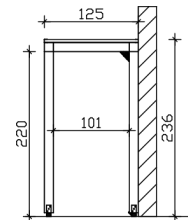

### Datenblatt / Baubeschreibung

Material	<b>Leimholz, Fichte</b>
Farbe	<b>Schiefergrau</b>
Farbbehandlung	<b>Lasiert</b>
Größe	<b>200 x 125 cm</b>
Außenbreite inkl. Dachüberstand	<b>200 cm</b>
Außentiefe inkl. Dachüberstand	<b>125 cm</b>
Gesamthöhe vorne	<b>237 cm</b>
Gesamthöhe hinten	<b>237 cm</b>
Dachform	<b>Flachdach</b>
Material Dacheindeckung	<b>Dachschalung mit EPDM-Folie</b>
Farbe Dach	<b>Schwarz</b>
Dachstärke	<b>19 mm</b>
Dachfläche	<b>2.5 m<sup>2</sup></b>
Dachneigung	<b>-</b>
Gefälle	<b>0 °</b>
Dachblende	<b>Holzblende mit Aluminium-Abschlusskante</b>

Grundfläche	<b>2.5 m<sup>2</sup></b>
Umbauter Raum	<b>5.92 m<sup>3</sup></b>
Durchgangshöhe vorne	<b>220 cm</b>
Pfostenstärke	<b>12 x 12 cm</b>
Pfostenlänge	<b>215 cm</b>
Pfostenabstand Breite	<b>176 cm</b>
Pfostenanzahl	<b>4 Stück</b>
Verankerung	<b>Aufschraubstütze</b>
Montageart	<b>Freistehend</b>
Garantie	<b>5 Jahre gemäß unseren Garantiebedingungen</b>
Verpackungsgewicht gesamt	<b>150 kg</b>
Anzahl Packstücke	<b>1</b>
Verpackungsmaß	<b>Breite: 220 cm, Höhe: 40 cm, Tiefe: 120 cm, 150 kg</b>
Artikelnummer	<b>206896-13-35</b>
EAN-Nummer	<b>4018211040360</b>

## VORDACH FLENSBURG

200 x 125 cm

Schnitt

Grundriss

# VORDACH FLENSBURG

200 x 125 cm  
Schnitte und Ansichten Maßstab 1:100

Ansicht Vorne