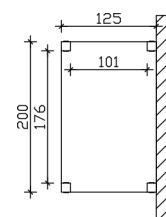

### Datenblatt / Baubeschreibung

Material	<b>Leimholz, Fichte</b>
Farbe	<b>Schiefergrau</b>
Farbbehandlung	<b>Lasiert</b>
Größe	<b>200 x 125 cm</b>
Außenbreite inkl. Dachüberstand	<b>200 cm</b>
Außentiefe inkl. Dachüberstand	<b>125 cm</b>
Gesamthöhe vorne	<b>237 cm</b>
Gesamthöhe hinten	<b>237 cm</b>
Dachform	<b>Flachdach</b>
Material Dacheindeckung	<b>Dachschalung mit EPDM-Folie</b>
Farbe Dach	<b>Schwarz</b>
Dachstärke	<b>19 mm</b>
Dachfläche	<b>2.5 m<sup>2</sup></b>
Dachneigung	<b>-</b>
Gefälle	<b>0 °</b>
Dachblende	<b>Holzblende mit Aluminium-Abschlusskante</b>

Grundfläche	<b>2.5 m<sup>2</sup></b>
Umbauter Raum	<b>5.92 m<sup>3</sup></b>
Durchgangshöhe vorne	<b>220 cm</b>
Pfostenstärke	<b>12 x 12 cm</b>
Pfostenlänge	<b>215 cm</b>
Pfostenabstand Breite	<b>176 cm</b>
Pfostenanzahl	<b>4 Stück</b>
Verankerung	<b>Aufschraubstütze</b>
Montageart	<b>Freistehend</b>
Garantie	<b>5 Jahre gemäß unseren Garantiebedingungen</b>
Verpackungsgewicht gesamt	<b>150 kg</b>
Anzahl Packstücke	<b>1</b>
Verpackungsmaß	<b>Breite: 220 cm, Höhe: 40 cm, Tiefe: 120 cm, 150 kg</b>
Artikelnummer	<b>206896-13-35</b>
EAN-Nummer	<b>4018211040360</b>

## VORDACH FLENSBURG

200 x 125 cm

Schnitt

Grundriss

# VORDACH FLENSBURG

200 x 125 cm  
Schnitte und Ansichten Maßstab 1:100

Ansicht Vorne