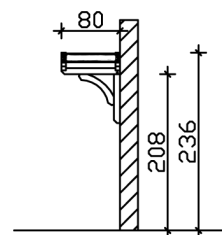

VORDACH ROSTOCK

Massive Konstruktion aus Konstruktionsvollholz (KVH-Fichte)

VORDACH ROSTOCK
174 x 80 cm

Gestaltungsbeispiel

- Ständer 8 x 8 cm
- Pfetten 8 x 8 cm
- Runde Sparren
- Dacheindeckung Polycarbonat-Doppelstegplatte in klar

Vordach

VORDACH ROSTOCK TYP 1, 174 X 80 CM, NUSSBAUM

Datenblatt / Baubeschreibung

Material	KVH, Fichte
Farbe	Nussbaum
Farbbehandlung	Lasiert
Größe	174 x 80 cm
Außenbreite inkl. Dachüberstand	174 cm
Außentiefe inkl. Dachüberstand	80 cm
Dachform	Runddach
Material Dacheindeckung	Polycarbonat-Doppelstegplatten
Farbe Dach	Transparent
Dachstärke	10 mm
Dachfläche	1.42 m²
Dachneigung	zur Seite
Gefälle	25 °
Dachblende	
Durchgangshöhe vorne	208 cm
Pfostenabstand Breite	130 cm

Verankerung	
Montageart	Wandanbau
nicht im Lieferumfang enthalten	Dübel für die Wandmontage
Garantie	5 Jahre gemäß unseren Garantiebedingungen
Verpackungsgewicht gesamt	75 kg
Anzahl Packstücke	1
Verpackungsmaß	Breite: 195 cm, Höhe: 30 cm, Tiefe: 60 cm, 75 kg
Artikelnummer	206704-03-25
EAN-Nummer	4018211016129

VORDACH ROSTOCK

174 x 80 cm

Grundriss

Schnitt

VORDACH ROSTOCK

174 x 80 cm
Schnitte und Ansichten Maßstab 1:100

Ansicht Vorne