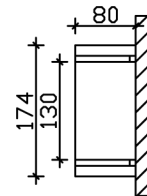

VORDACH ROSTOCK

Massive Konstruktion aus Konstruktionsvollholz (KVH-Fichte)

VORDACH ROSTOCK
174 x 80 cm

Gestaltungsbeispiel

- Ständer 8 x 8 cm
- Pfetten 8 x 8 cm
- Runde Sparren
- Dacheindeckung Polycarbonat-Doppelstegplatte in klar

Vordach

VORDACH ROSTOCK TYP 1, 174 X 80 CM, NUSSBAUM

Datenblatt / Baubeschreibung

Material	KVH, Fichte
Farbe	Nussbaum
Farbbehandlung	Lasiert
Größe	174 x 80 cm
Außenbreite inkl. Dachüberstand	174 cm
Außentiefe inkl. Dachüberstand	80 cm
Dachform	Runddach
Material Dacheindeckung	Polycarbonat-Doppelstegplatten
Farbe Dach	Transparent
Dachstärke	10 mm
Dachfläche	1.42 m²
Dachneigung	zur Seite
Gefälle	25 °
Dachblende	
Durchgangshöhe vorne	208 cm
Pfostenabstand Breite	130 cm

Verankerung	
Montageart	Wandanbau
nicht im Lieferumfang enthalten	Dübel für die Wandmontage
Garantie	5 Jahre gemäß unseren Garantiebedingungen
Verpackungsgewicht gesamt	75 kg
Anzahl Packstücke	1
Verpackungsmaß	Breite: 195 cm, Höhe: 30 cm, Tiefe: 60 cm, 75 kg
Artikelnummer	206704-03-25
EAN-Nummer	4018211016129

VORDACH ROSTOCK

174 x 80 cm

Grundriss

Schnitt

VORDACH ROSTOCK

174 x 80 cm
Schnitte und Ansichten Maßstab 1:100

Ansicht Vorne