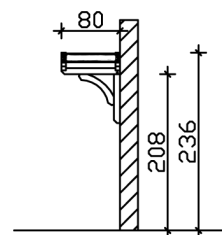

### Datenblatt / Baubeschreibung

Material	<b>KVH, Fichte</b>
Farbe	<b>Eiche hell</b>
Farbbehandlung	<b>Lasiert</b>
Größe	<b>174 x 80 cm</b>
Außenbreite inkl. Dachüberstand	<b>174 cm</b>
Außentiefe inkl. Dachüberstand	<b>80 cm</b>
Dachform	<b>Runddach</b>
Material Dacheindeckung	<b>Polycarbonat-Doppelstegplatten</b>
Farbe Dach	<b>Transparent</b>
Dachstärke	<b>10 mm</b>
Dachfläche	<b>1.42 m<sup>2</sup></b>
Dachneigung	<b>zur Seite</b>
Gefälle	<b>25 °</b>
Dachblende	
Durchgangshöhe vorne	<b>208 cm</b>
Pfostenabstand Breite	<b>130 cm</b>

Verankerung	
Montageart	<b>Wandanbau</b>
nicht im Lieferumfang enthalten	<b>Dübel für die Wandmontage</b>
Garantie	<b>5 Jahre gemäß unseren Garantiebedingungen</b>
Verpackungsgewicht gesamt	<b>75 kg</b>
Anzahl Packstücke	<b>1</b>
Verpackungsmaß	<b>Breite: 195 cm, Höhe: 30 cm, Tiefe: 60 cm, 75 kg</b>
Artikelnummer	<b>206704-01-25</b>
EAN-Nummer	<b>4018211016105</b>

## VORDACH ROSTOCK

174 x 80 cm

Grundriss

Schnitt

# VORDACH ROSTOCK

174 x 80 cm  
Schnitte und Ansichten Maßstab 1:100

Ansicht Vorne