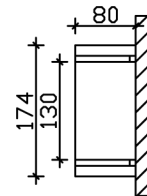

# VORDACH ROSTOCK

Massive Konstruktion aus Konstruktionsvollholz (KVH-Fichte)

VORDACH ROSTOCK  
174 x 80 cm

Gestaltungsbeispiel

- Ständer 8 x 8 cm
- Pfetten 8 x 8 cm
- Runde Sparren
- Dacheindeckung Polycarbonat-Doppelstegplatte in klar

### Datenblatt / Baubeschreibung

Material	<b>KVH, Fichte</b>
Farbe	<b>Eiche hell</b>
Farbbehandlung	<b>Lasiert</b>
Größe	<b>174 x 80 cm</b>
Außenbreite inkl. Dachüberstand	<b>174 cm</b>
Außentiefe inkl. Dachüberstand	<b>80 cm</b>
Dachform	<b>Runddach</b>
Material Dacheindeckung	<b>Polycarbonat-Doppelstegplatten</b>
Farbe Dach	<b>Transparent</b>
Dachstärke	<b>10 mm</b>
Dachfläche	<b>1.42 m<sup>2</sup></b>
Dachneigung	<b>zur Seite</b>
Gefälle	<b>25 °</b>
Dachblende	
Durchgangshöhe vorne	<b>208 cm</b>
Pfostenabstand Breite	<b>130 cm</b>

Verankerung	
Montageart	<b>Wandanbau</b>
nicht im Lieferumfang enthalten	<b>Dübel für die Wandmontage</b>
Garantie	<b>5 Jahre gemäß unseren Garantiebedingungen</b>
Verpackungsgewicht gesamt	<b>75 kg</b>
Anzahl Packstücke	<b>1</b>
Verpackungsmaß	<b>Breite: 195 cm, Höhe: 30 cm, Tiefe: 60 cm, 75 kg</b>
Artikelnummer	<b>206704-01-25</b>
EAN-Nummer	<b>4018211016105</b>

## VORDACH ROSTOCK

174 x 80 cm

Grundriss

Schnitt