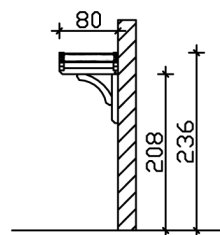

### Datenblatt / Baubeschreibung

Material	<b>KVH, Fichte</b>
Farbe	<b>Weiß</b>
Farbbehandlung	<b>Lasiert</b>
Größe	<b>174 x 80 cm</b>
Außenbreite inkl. Dachüberstand	<b>174 cm</b>
Außentiefe inkl. Dachüberstand	<b>80 cm</b>
Dachform	<b>Runddach</b>
Material Dacheindeckung	<b>Polycarbonat-Doppelstegplatten</b>
Farbe Dach	<b>Transparent</b>
Dachstärke	<b>10 mm</b>
Dachfläche	<b>1.42 m<sup>2</sup></b>
Dachneigung	<b>zur Seite</b>
Gefälle	<b>25 °</b>
Dachblende	
Durchgangshöhe vorne	<b>208 cm</b>
Pfostenabstand Breite	<b>130 cm</b>

Verankerung	
Montageart	<b>Wandanbau</b>
nicht im Lieferumfang enthalten	<b>Dübel für die Wandmontage</b>
Garantie	<b>5 Jahre gemäß unseren Garantiebedingungen</b>
Verpackungsgewicht gesamt	<b>75 kg</b>
Anzahl Packstücke	<b>1</b>
Verpackungsmaß	<b>Breite: 195 cm, Höhe: 30 cm, Tiefe: 60 cm, 75 kg</b>
Artikelnummer	<b>206704-11-25</b>
EAN-Nummer	<b>4018211002221</b>

## VORDACH ROSTOCK

174 x 80 cm

Grundriss

Schnitt

# VORDACH ROSTOCK

174 x 80 cm  
Schnitte und Ansichten Maßstab 1:100

Ansicht Vorne