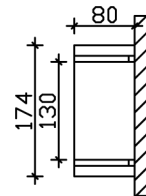

# VORDACH ROSTOCK

Massive Konstruktion aus Konstruktionsvollholz (KVH-Fichte)

VORDACH ROSTOCK  
174 x 80 cm

Gestaltungsbeispiel

- Ständer 8 x 8 cm
- Pfetten 8 x 8 cm
- Runde Sparren
- Dacheindeckung Polycarbonat-Doppelstegplatte in klar

### Datenblatt / Baubeschreibung

Material	<b>KVH, Fichte</b>
Farbe	<b>Weiß</b>
Farbbehandlung	<b>Lasiert</b>
Größe	<b>174 x 80 cm</b>
Außenbreite inkl. Dachüberstand	<b>174 cm</b>
Außentiefe inkl. Dachüberstand	<b>80 cm</b>
Dachform	<b>Runddach</b>
Material Dacheindeckung	<b>Polycarbonat-Doppelstegplatten</b>
Farbe Dach	<b>Transparent</b>
Dachstärke	<b>10 mm</b>
Dachfläche	<b>1.42 m<sup>2</sup></b>
Dachneigung	<b>zur Seite</b>
Gefälle	<b>25 °</b>
Dachblende	
Durchgangshöhe vorne	<b>208 cm</b>
Pfostenabstand Breite	<b>130 cm</b>

Verankerung	
Montageart	<b>Wandanbau</b>
nicht im Lieferumfang enthalten	<b>Dübel für die Wandmontage</b>
Garantie	<b>5 Jahre gemäß unseren Garantiebedingungen</b>
Verpackungsgewicht gesamt	<b>75 kg</b>
Anzahl Packstücke	<b>1</b>
Verpackungsmaß	<b>Breite: 195 cm, Höhe: 30 cm, Tiefe: 60 cm, 75 kg</b>
Artikelnummer	<b>206704-11-25</b>
EAN-Nummer	<b>4018211002221</b>

## VORDACH ROSTOCK

174 x 80 cm

Grundriss

Schnitt