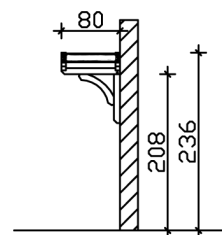

### Datenblatt / Baubeschreibung

Material	<b>KVH, Fichte</b>
Farbe	<b>Anthrazit</b>
Farbbehandlung	<b>Lasiert</b>
Größe	<b>174 x 80 cm</b>
Außenbreite inkl. Dachüberstand	<b>174 cm</b>
Außentiefe inkl. Dachüberstand	<b>80 cm</b>
Dachform	<b>Runddach</b>
Material Dacheindeckung	<b>Polycarbonat-Doppelstegplatten</b>
Farbe Dach	<b>Transparent</b>
Dachstärke	<b>10 mm</b>
Dachfläche	<b>1.42 m<sup>2</sup></b>
Dachneigung	<b>zur Seite</b>
Gefälle	<b>25 °</b>
Durchgangshöhe vorne	<b>208 cm</b>
Pfostenabstand Breite	<b>130 cm</b>
Montageart	<b>Wandanbau</b>

nicht im Lieferumfang enthalten	<b>Dübel für die Wandmontage</b>
Garantie	<b>5 Jahre gemäß unseren Garantiebedingungen</b>
Verpackungsgewicht gesamt	<b>75 kg</b>
Anzahl Packstücke	<b>1</b>
Verpackungsmaß	<b>Breite: 195 cm, Höhe: 30 cm, Tiefe: 60 cm, 75 kg</b>
Artikelnummer	<b>206704-16-25</b>
EAN-Nummer	<b>4018211043972</b>

## VORDACH ROSTOCK

174 x 80 cm

Grundriss

Schnitt

# VORDACH ROSTOCK

174 x 80 cm  
Schnitte und Ansichten Maßstab 1:100

Ansicht Vorne