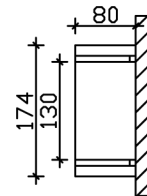

# VORDACH ROSTOCK

Massive Konstruktion aus Konstruktionsvollholz (KVH-Fichte)

VORDACH ROSTOCK  
174 x 80 cm

Gestaltungsbeispiel

- Ständer 8 x 8 cm
- Pfetten 8 x 8 cm
- Runde Sparren
- Dacheindeckung Polycarbonat-Doppelstegplatte in klar

### Datenblatt / Baubeschreibung

Material	<b>KVH, Fichte</b>
Farbe	<b>Anthrazit</b>
Farbbehandlung	<b>Lasiert</b>
Größe	<b>174 x 80 cm</b>
Außenbreite inkl. Dachüberstand	<b>174 cm</b>
Außentiefe inkl. Dachüberstand	<b>80 cm</b>
Dachform	<b>Runddach</b>
Material Dacheindeckung	<b>Polycarbonat-Doppelstegplatten</b>
Farbe Dach	<b>Transparent</b>
Dachstärke	<b>10 mm</b>
Dachfläche	<b>1.42 m<sup>2</sup></b>
Dachneigung	<b>zur Seite</b>
Gefälle	<b>25 °</b>
Durchgangshöhe vorne	<b>208 cm</b>
Pfostenabstand Breite	<b>130 cm</b>
Montageart	<b>Wandanbau</b>

nicht im Lieferumfang enthalten	<b>Dübel für die Wandmontage</b>
Garantie	<b>5 Jahre gemäß unseren Garantiebedingungen</b>
Verpackungsgewicht gesamt	<b>75 kg</b>
Anzahl Packstücke	<b>1</b>
Verpackungsmaß	<b>Breite: 195 cm, Höhe: 30 cm, Tiefe: 60 cm, 75 kg</b>
Artikelnummer	<b>206704-16-25</b>
EAN-Nummer	<b>4018211043972</b>

## VORDACH ROSTOCK

174 x 80 cm

Grundriss

Schnitt