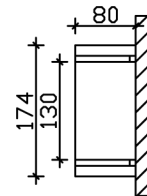

VORDACH ROSTOCK

Massive Konstruktion aus Konstruktionsvollholz (KVH-Fichte)

VORDACH ROSTOCK
174 x 80 cm

Gestaltungsbeispiel

- Ständer 8 x 8 cm
- Pfetten 8 x 8 cm
- Runde Sparren
- Dacheindeckung Polycarbonat-Doppelstegplatte in klar

Vordach

VORDACH ROSTOCK TYP 1, 174 X 80 CM, NATUR

Datenblatt / Baubeschreibung

Material	KVH, Fichte
Farbe	Natur
Farbbehandlung	Unbehandelt
Größe	174 x 80 cm
Außenbreite inkl. Dachüberstand	174 cm
Außentiefe inkl. Dachüberstand	80 cm
Dachform	Runddach
Material Dacheindeckung	Polycarbonat-Doppelstegplatten
Farbe Dach	Transparent
Dachstärke	10 mm
Dachfläche	1.42 m²
Dachneigung	zur Seite
Gefälle	25 °
Dachblende	
Durchgangshöhe vorne	208 cm
Pfostenabstand Breite	130 cm

Verankerung	
Montageart	Wandanbau
nicht im Lieferumfang enthalten	Dübel für die Wandmontage
Garantie	5 Jahre gemäß unseren Garantiebedingungen
Verpackungsgewicht gesamt	75 kg
Anzahl Packstücke	1
Verpackungsmaß	Breite: 195 cm, Höhe: 30 cm, Tiefe: 60 cm, 75 kg
Artikelnummer	206704-00-25
EAN-Nummer	4018211206704

VORDACH ROSTOCK

174 x 80 cm

Grundriss

Schnitt

VORDACH ROSTOCK

174 x 80 cm
Schnitte und Ansichten Maßstab 1:100

Ansicht Vorne