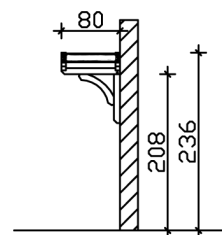

VORDACH ROSTOCK

Massive Konstruktion aus Konstruktionsvollholz (KVH-Fichte)

VORDACH ROSTOCK
174 x 80 cm

Gestaltungsbeispiel

- Ständer 8 x 8 cm
- Pfetten 8 x 8 cm
- Runde Sparren
- Dacheindeckung Polycarbonat-Doppelstegplatte in klar

Vordach

VORDACH ROSTOCK TYP 1, 174 X 80 CM, NATUR

Datenblatt / Baubeschreibung

Material	KVH, Fichte
Farbe	Natur
Farbbehandlung	Unbehandelt
Größe	174 x 80 cm
Außenbreite inkl. Dachüberstand	174 cm
Außentiefe inkl. Dachüberstand	80 cm
Dachform	Runddach
Material Dacheindeckung	Polycarbonat-Doppelstegplatten
Farbe Dach	Transparent
Dachstärke	10 mm
Dachfläche	1.42 m²
Dachneigung	zur Seite
Gefälle	25 °
Dachblende	
Durchgangshöhe vorne	208 cm
Pfostenabstand Breite	130 cm

Verankerung	
Montageart	Wandanbau
nicht im Lieferumfang enthalten	Dübel für die Wandmontage
Garantie	5 Jahre gemäß unseren Garantiebedingungen
Verpackungsgewicht gesamt	75 kg
Anzahl Packstücke	1
Verpackungsmaß	Breite: 195 cm, Höhe: 30 cm, Tiefe: 60 cm, 75 kg
Artikelnummer	206704-00-25
EAN-Nummer	4018211206704

VORDACH ROSTOCK

174 x 80 cm

Grundriss

Schnitt

VORDACH ROSTOCK

174 x 80 cm
Schnitte und Ansichten Maßstab 1:100

Ansicht Vorne