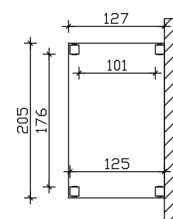

VORDACH SASSNITZ

Massive Konstruktion aus hochwertigem Leimholz (BSH-Fichte)

VORDACH SASSNITZ
205 x 127 cm

Gestaltungsbeispiel

- Ständer 12 x 12 cm
- Pfetten 6 x 12 cm
- Sparren 6 x 12 cm
- 20 mm Dachschalung

Vordach

VORDACH SASSNITZ, 205 X 127 CM, ANTHRAZIT

Datenblatt / Baubeschreibung

Material	Leimholz, Fichte
Farbe	Anthrazit
Farbbehandlung	Lasiert
Größe	205 x 127 cm
Außenbreite inkl. Dachüberstand	205 cm
Außentiefe inkl. Dachüberstand	127 cm
Firsthöhe	277 cm
Traufenhöhe	229 cm
Dachform	Satteldach
Material Dacheindeckung	Dachschalung
Dachstärke	20 mm
Dachfläche	2.78 m ²
Dachneigung	zur Seite
Gefälle	22 °
Dachblende	Holzblende
Schindelbedarf á 2m ²	2 Paket(e)

Grundfläche	2.58 m²
Umbauter Raum	6.59 m³
Durchgangshöhe vorne	220 cm
Pfostenstärke	12 x 12 cm
Pfostenlänge	215 cm
Pfostenabstand Breite	176 cm
Pfostenanzahl	4 Stück
Verankerung	Aufschraubstütze
Montageart	Freistehend
Garantie	5 Jahre gemäß unseren Garantiebedingungen
Verpackungsgewicht gesamt	161 kg
Anzahl Packstücke	1
Verpackungsmaß	Breite: 220 cm, Höhe: 44 cm, Tiefe: 120 cm, 161 kg
Artikelnummer	206834-16-31
EAN-Nummer	4018211044016

VORDACH SASSNITZ

205 x 127 cm

Schnitt

Grundriss

VORDACH SASSNITZ

205 x 127 cm
Schnitte und Ansichten Maßstab 1:100

Ansicht Vorne