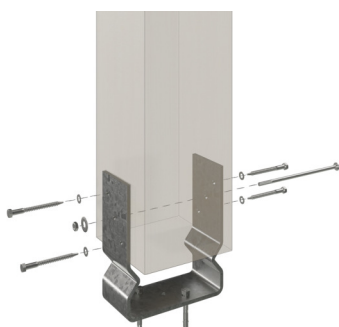

VORDACH SASSNITZ

Massive Konstruktion aus hochwertigem Leimholz (BSH-Fichte)

VORDACH SASSNITZ
205 x 127 cm

Gestaltungsbeispiel

- Ständer 12 x 12 cm
- Pfetten 6 x 12 cm
- Sparren 6 x 12 cm
- 20 mm Dachschalung

Vordach

VORDACH SASSNITZ, 205 X 127 CM, ANTHRAZIT

Datenblatt / Baubeschreibung

Material	Leimholz, Fichte
Farbe	Anthrazit
Farbbehandlung	Lasiert
Größe	205 x 127 cm
Außenbreite inkl. Dachüberstand	205 cm
Außentiefe inkl. Dachüberstand	127 cm
Firsthöhe	277 cm
Traufenhöhe	229 cm
Dachform	Satteldach
Material Dacheindeckung	Dachschalung
Dachstärke	20 mm
Dachfläche	2.78 m ²
Dachneigung	zur Seite
Gefälle	22 °
Dachblende	Holzblende
Schindelbedarf á 2m ²	2 Paket(e)

Grundfläche	2.58 m²
Umbauter Raum	6.59 m³
Durchgangshöhe vorne	220 cm
Pfostenstärke	12 x 12 cm
Pfostenlänge	215 cm
Pfostenabstand Breite	176 cm
Pfostenanzahl	4 Stück
Verankerung	Aufschraubstütze
Montageart	Freistehend
Garantie	5 Jahre gemäß unseren Garantiebedingungen
Verpackungsgewicht gesamt	161 kg
Anzahl Packstücke	1
Verpackungsmaß	Breite: 220 cm, Höhe: 44 cm, Tiefe: 120 cm, 161 kg
Artikelnummer	206834-16-31
EAN-Nummer	4018211044016

VORDACH SASSNITZ

205 x 127 cm

Schnitt

Grundriss

VORDACH SASSNITZ

205 x 127 cm
Schnitte und Ansichten Maßstab 1:100

Ansicht Vorne