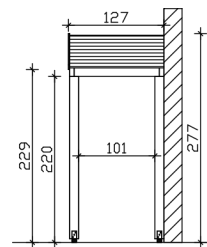

VORDACH SASSNITZ

Massive Konstruktion aus hochwertigem Leimholz (BSH-Fichte)

VORDACH SASSNITZ
205 x 127 cm

Gestaltungsbeispiel

- Ständer 12 x 12 cm
- Pfetten 6 x 12 cm
- Sparren 6 x 12 cm
- 20 mm Dachschalung

Vordach

VORDACH SASSNITZ, 205 X 127 CM, ANTHRAZIT

Datenblatt / Baubeschreibung

Material	Leimholz, Fichte
Farbe	Anthrazit
Farbbehandlung	Lasiert
Größe	205 x 127 cm
Außenbreite inkl. Dachüberstand	205 cm
Außentiefe inkl. Dachüberstand	127 cm
Firsthöhe	277 cm
Traufenhöhe	229 cm
Dachform	Satteldach
Material Dacheindeckung	Dachschalung
Dachstärke	20 mm
Dachfläche	2.78 m ²
Dachneigung	zur Seite
Gefälle	22 °
Dachblende	Holzblende
Schindelbedarf á 2m ²	2 Paket(e)

Grundfläche	2.58 m²
Umbauter Raum	6.59 m³
Durchgangshöhe vorne	220 cm
Pfostenstärke	12 x 12 cm
Pfostenlänge	215 cm
Pfostenabstand Breite	176 cm
Pfostenanzahl	4 Stück
Verankerung	Aufschraubstütze
Montageart	Freistehend
Garantie	5 Jahre gemäß unseren Garantiebedingungen
Verpackungsgewicht gesamt	161 kg
Anzahl Packstücke	1
Verpackungsmaß	Breite: 220 cm, Höhe: 44 cm, Tiefe: 120 cm, 161 kg
Artikelnummer	206834-16-31
EAN-Nummer	4018211044016

VORDACH SASSNITZ

205 x 127 cm

Schnitt

Grundriss

VORDACH SASSNITZ

205 x 127 cm
Schnitte und Ansichten Maßstab 1:100

Ansicht Vorne