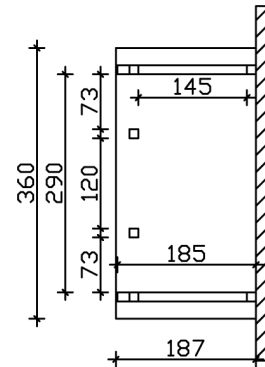

VORDACH STRALSUND 8

Massive Konstruktion aus Konstruktionsvollholz (KVH-Fichte)

VORDACH STRALSUND 8
360 x 187 cm

Gestaltungsbeispiel

- Ständer 12 x 12 cm
- Pfetten 12 x 12 cm
- Sparren 6 x 12 cm
- 20 mm Dachschalung

Vordach

VORDACH STRALSUND TYP 8, 360 X 187 CM, EICHE HELL

Datenblatt / Baubeschreibung

Material	KVH, Fichte
Farbe	Eiche hell
Farbbehandlung	Lasiert
Größe	360 x 187 cm
Außenbreite inkl. Dachüberstand	360 cm
Außentiefe inkl. Dachüberstand	187 cm
Dachform	Satteldach
Material Dacheindeckung	Dachschalung
Dachstärke	20 mm
Dachfläche	5.67 m²
Dachneigung	zur Seite
Gefälle	22 °
Dachblende	Holzblende
Schindelbedarf á 2m ²	5 Paket(e)
Durchgangshöhe vorne	208 cm
Pfostenstärke	12 x 12 cm

Pfostenabstand Breite	120 cm
Verankerung	
Montageart	Wandanbau
nicht im Lieferumfang enthalten	Dübel für die Wandmontage
Garantie	5 Jahre gemäß unseren Garantiebedingungen
Verpackungsgewicht gesamt	225 kg
Anzahl Packstücke	1
Verpackungsmaß	Breite: 320 cm, Höhe: 40 cm, Tiefe: 120 cm, 225 kg
Artikelnummer	206384-01-31
EAN-Nummer	4018211016495

VORDACH STRALSUND 8

360 x 187 cm

Grundriss

Schnitt

VORDACH STRALSUND 8

360 x 187 cm
Schnitte und Ansichten Maßstab 1:100

Ansicht Vorne