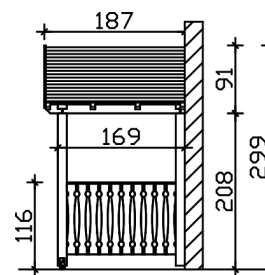

VORDACH STRALSUND 8

Massive Konstruktion aus Konstruktionsvollholz (KVH-Fichte)

VORDACH STRALSUND 8
360 x 187 cm

Gestaltungsbeispiel

- Ständer 12 x 12 cm
- Pfetten 12 x 12 cm
- Sparren 6 x 12 cm
- 20 mm Dachschalung

Vordach

VORDACH STRALSUND TYP 8, 360 X 187 CM, EICHE HELL

Datenblatt / Baubeschreibung

Material	KVH, Fichte
Farbe	Eiche hell
Farbbehandlung	Lasiert
Größe	360 x 187 cm
Außenbreite inkl. Dachüberstand	360 cm
Außentiefe inkl. Dachüberstand	187 cm
Dachform	Satteldach
Material Dacheindeckung	Dachschalung
Dachstärke	20 mm
Dachfläche	5.67 m²
Dachneigung	zur Seite
Gefälle	22 °
Dachblende	Holzblende
Schindelbedarf á 2m ²	5 Paket(e)
Durchgangshöhe vorne	208 cm
Pfostenstärke	12 x 12 cm

Pfostenabstand Breite	120 cm
Verankerung	
Montageart	Wandanbau
nicht im Lieferumfang enthalten	Dübel für die Wandmontage
Garantie	5 Jahre gemäß unseren Garantiebedingungen
Verpackungsgewicht gesamt	225 kg
Anzahl Packstücke	1
Verpackungsmaß	Breite: 320 cm, Höhe: 40 cm, Tiefe: 120 cm, 225 kg
Artikelnummer	206384-01-31
EAN-Nummer	4018211016495

VORDACH STRALSUND 8

360 x 187 cm

Grundriss

Schnitt

VORDACH STRALSUND 8

360 x 187 cm
Schnitte und Ansichten Maßstab 1:100

Ansicht Vorne