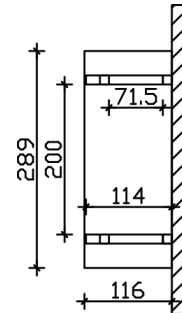

VORDACH STRALSUND 4

Massive Konstruktion aus Konstruktionsvollholz (KVH-Fichte)

VORDACH STRALSUND 4
289 x 116 cm

Gestaltungsbeispiel

- Ständer 12 x 12 cm
- Pfetten 12 x 12 cm
- Sparren 6 x 12 cm
- 20 mm Dachschalung

Vordach

VORDACH STRALSUND TYP 4, 289 X 116 CM, WEISS

Datenblatt / Baubeschreibung

Material	KVH, Fichte
Farbe	Weiß
Farbbehandlung	Lasiert
Größe	289 x 116 cm
Außenbreite inkl. Dachüberstand	289 cm
Außentiefe inkl. Dachüberstand	116 cm
Dachform	Satteldach
Material Dacheindeckung	Dachschalung
Dachstärke	20 mm
Dachfläche	3.65 m²
Dachneigung	zur Seite
Gefälle	22 °
Dachblende	Holzblende
Schindelbedarf á 2m ²	3 Paket(e)
Durchgangshöhe vorne	208 cm
Pfostenstärke	12 x 12 cm

Pfostenabstand Breite	200 cm
Verankerung	
Montageart	Wandanbau
nicht im Lieferumfang enthalten	Dübel für die Wandmontage
Garantie	5 Jahre gemäß unseren Garantiebedingungen
Verpackungsgewicht gesamt	204 kg
Anzahl Packstücke	1
Verpackungsmaß	Breite: 270 cm, Höhe: 38 cm, Tiefe: 120 cm, 204 kg
Artikelnummer	206346-11-31
EAN-Nummer	4018211017539

VORDACH STRALSUND 4

289 x 116 cm

Grundriss

Schnitt

VORDACH STRALSUND 4

289 x 116 cm
Schnitte und Ansichten Maßstab 1:100

Ansicht Vorne