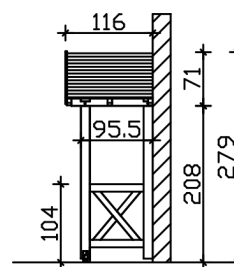

VORDACH STRALSUND 4

Massive Konstruktion aus Konstruktionsvollholz (KVH-Fichte)

VORDACH STRALSUND 4
289 x 116 cm

Gestaltungsbeispiel

- Ständer 12 x 12 cm
- Pfetten 12 x 12 cm
- Sparren 6 x 12 cm
- 20 mm Dachschalung

Vordach

VORDACH STRALSUND TYP 4, 289 X 116 CM, WEISS

Datenblatt / Baubeschreibung

Material	KVH, Fichte
Farbe	Weiß
Farbbehandlung	Lasiert
Größe	289 x 116 cm
Außenbreite inkl. Dachüberstand	289 cm
Außentiefe inkl. Dachüberstand	116 cm
Dachform	Satteldach
Material Dacheindeckung	Dachschalung
Dachstärke	20 mm
Dachfläche	3.65 m²
Dachneigung	zur Seite
Gefälle	22 °
Dachblende	Holzblende
Schindelbedarf á 2m ²	3 Paket(e)
Durchgangshöhe vorne	208 cm
Pfostenstärke	12 x 12 cm

Pfostenabstand Breite	200 cm
Verankerung	
Montageart	Wandanbau
nicht im Lieferumfang enthalten	Dübel für die Wandmontage
Garantie	5 Jahre gemäß unseren Garantiebedingungen
Verpackungsgewicht gesamt	204 kg
Anzahl Packstücke	1
Verpackungsmaß	Breite: 270 cm, Höhe: 38 cm, Tiefe: 120 cm, 204 kg
Artikelnummer	206346-11-31
EAN-Nummer	4018211017539

VORDACH STRALSUND 4

289 x 116 cm

Grundriss

Schnitt

VORDACH STRALSUND 4

289 x 116 cm
Schnitte und Ansichten Maßstab 1:100

Ansicht Vorne