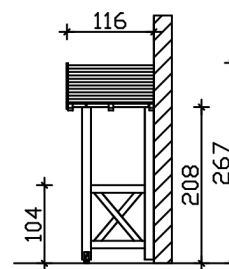

VORDACH SIEGEN 4

Massive Konstruktion aus Konstruktionsvollholz (KVH-Fichte)

VORDACH SIEGEN 4
247 x 116 cm

Gestaltungsbeispiel

- Ständer 12 x 12 cm
- Pfetten 12 x 12 cm
- Sparren 6 x 12 cm
- 20 mm Dachschalung

Vordach

VORDACH SIEGEN TYP 4, 247 X 116 CM, WEISS

Datenblatt / Baubeschreibung

Material	KVH, Fichte
Farbe	Weiß
Farbbehandlung	Lasiert
Größe	247 x 116 cm
Außenbreite inkl. Dachüberstand	247 cm
Außentiefe inkl. Dachüberstand	116 cm
Dachform	Satteldach
Material Dacheindeckung	Dachschalung
Dachstärke	20 mm
Dachfläche	3.1 m²
Dachneigung	zur Seite
Gefälle	22 °
Dachblende	Holzblende
Schindelbedarf á 2m ²	2 Paket(e)
Durchgangshöhe vorne	208 cm
Pfostenstärke	12 x 12 cm

Pfostenabstand Breite	130 cm
Verankerung	
Montageart	Wandanbau
nicht im Lieferumfang enthalten	Dübel für die Wandmontage
Garantie	5 Jahre gemäß unseren Garantiebedingungen
Verpackungsgewicht gesamt	180 kg
Anzahl Packstücke	1
Verpackungsmaß	Breite: 260 cm, Höhe: 35 cm, Tiefe: 120 cm, 180 kg
Artikelnummer	206247-11-31
EAN-Nummer	4018211017492

VORDACH SIEGEN 4

247 x 116 cm

Grundriss

Schnitt

VORDACH SIEGEN 4

247 x 116 cm
Schnitte und Ansichten Maßstab 1:100

Ansicht Vorne