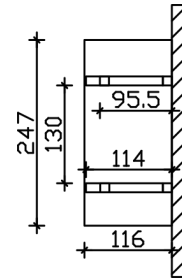

VORDACH SIEGEN 4

Massive Konstruktion aus Konstruktionsvollholz (KVH-Fichte)

VORDACH SIEGEN 4
247 x 116 cm

Gestaltungsbeispiel

- Ständer 12 x 12 cm
- Pfetten 12 x 12 cm
- Sparren 6 x 12 cm
- 20 mm Dachschalung

Vordach

VORDACH SIEGEN TYP 4, 247 X 116 CM, WEISS

Datenblatt / Baubeschreibung

Material	KVH, Fichte
Farbe	Weiß
Farbbehandlung	Lasiert
Größe	247 x 116 cm
Außenbreite inkl. Dachüberstand	247 cm
Außentiefe inkl. Dachüberstand	116 cm
Dachform	Satteldach
Material Dacheindeckung	Dachschalung
Dachstärke	20 mm
Dachfläche	3.1 m²
Dachneigung	zur Seite
Gefälle	22 °
Dachblende	Holzblende
Schindelbedarf á 2m ²	2 Paket(e)
Durchgangshöhe vorne	208 cm
Pfostenstärke	12 x 12 cm

Pfostenabstand Breite	130 cm
Verankerung	
Montageart	Wandanbau
nicht im Lieferumfang enthalten	Dübel für die Wandmontage
Garantie	5 Jahre gemäß unseren Garantiebedingungen
Verpackungsgewicht gesamt	180 kg
Anzahl Packstücke	1
Verpackungsmaß	Breite: 260 cm, Höhe: 35 cm, Tiefe: 120 cm, 180 kg
Artikelnummer	206247-11-31
EAN-Nummer	4018211017492

VORDACH SIEGEN 4

247 x 116 cm

Grundriss

Schnitt

VORDACH SIEGEN 4

247 x 116 cm
Schnitte und Ansichten Maßstab 1:100

Ansicht Vorne