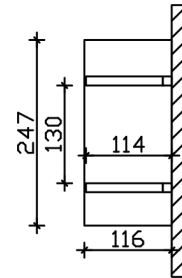

VORDACH SIEGEN 1

Massive Konstruktion aus Konstruktionsvollholz (KVH-Fichte)

VORDACH SIEGEN 1
247 x 116 cm

Gestaltungsbeispiel

- Ständer 12 x 12 cm
- Pfetten 12 x 12 cm
- Sparren 6 x 12 cm
- 20 mm Dachschalung

Vordach

VORDACH SIEGEN TYP 1, 247 X 116 CM, WEISS

Datenblatt / Baubeschreibung

Material	KVH, Fichte
Farbe	Weiß
Farbbehandlung	Lasiert
Größe	247 x 116 cm
Außenbreite inkl. Dachüberstand	247 cm
Außentiefe inkl. Dachüberstand	116 cm
Dachform	Satteldach
Material Dacheindeckung	Dachschalung
Dachstärke	20 mm
Dachfläche	3.1 m²
Dachneigung	zur Seite
Gefälle	22 °
Dachblende	Holzblende
Schindelbedarf á 2m ²	2 Paket(e)
Durchgangshöhe vorne	208 cm
Pfostenstärke	12 x 12 cm

Pfostenabstand Breite	130 cm
Verankerung	
Montageart	Wandanbau
nicht im Lieferumfang enthalten	Dübel für die Wandmontage
Garantie	5 Jahre gemäß unseren Garantiebedingungen
Verpackungsgewicht gesamt	150 kg
Anzahl Packstücke	1
Verpackungsmaß	Breite: 160 cm, Höhe: 40 cm, Tiefe: 120 cm, 150 kg
Artikelnummer	206216-11-31
EAN-Nummer	4018211017461

VORDACH SIEGEN 1

247 x 116 cm

Grundriss

Schnitt

VORDACH SIEGEN 1

247 x 116 cm
Schnitte und Ansichten Maßstab 1:100

Ansicht Vorne