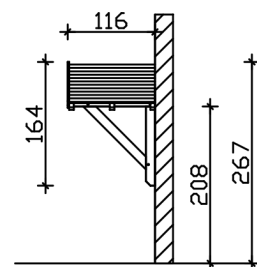

VORDACH SIEGEN 1

Massive Konstruktion aus Konstruktionsvollholz (KVH-Fichte)

VORDACH SIEGEN 1
247 x 116 cm

Gestaltungsbeispiel

- Ständer 12 x 12 cm
- Pfetten 12 x 12 cm
- Sparren 6 x 12 cm
- 20 mm Dachschalung

Vordach

VORDACH SIEGEN TYP 1, 247 X 116 CM, WEISS

Datenblatt / Baubeschreibung

Material	KVH, Fichte
Farbe	Weiß
Farbbehandlung	Lasiert
Größe	247 x 116 cm
Außenbreite inkl. Dachüberstand	247 cm
Außentiefe inkl. Dachüberstand	116 cm
Dachform	Satteldach
Material Dacheindeckung	Dachschalung
Dachstärke	20 mm
Dachfläche	3.1 m²
Dachneigung	zur Seite
Gefälle	22 °
Dachblende	Holzblende
Schindelbedarf á 2m ²	2 Paket(e)
Durchgangshöhe vorne	208 cm
Pfostenstärke	12 x 12 cm

Pfostenabstand Breite	130 cm
Verankerung	
Montageart	Wandanbau
nicht im Lieferumfang enthalten	Dübel für die Wandmontage
Garantie	5 Jahre gemäß unseren Garantiebedingungen
Verpackungsgewicht gesamt	150 kg
Anzahl Packstücke	1
Verpackungsmaß	Breite: 160 cm, Höhe: 40 cm, Tiefe: 120 cm, 150 kg
Artikelnummer	206216-11-31
EAN-Nummer	4018211017461

VORDACH SIEGEN 1

247 x 116 cm

Grundriss

Schnitt

VORDACH SIEGEN 1

247 x 116 cm
Schnitte und Ansichten Maßstab 1:100

Ansicht Vorne