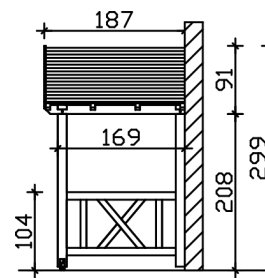

### Datenblatt / Baubeschreibung

Material	<b>KVH, Fichte</b>
Farbe	<b>Natur</b>
Farbbehandlung	<b>Unbehandelt</b>
Größe	<b>360 x 187 cm</b>
Außenbreite inkl. Dachüberstand	<b>360 cm</b>
Außentiefe inkl. Dachüberstand	<b>187 cm</b>
Dachform	<b>Satteldach</b>
Material Dacheindeckung	<b>Dachschalung</b>
Dachstärke	<b>20 mm</b>
Dachfläche	<b>5.67 m<sup>2</sup></b>
Dachneigung	<b>zur Seite</b>
Gefälle	<b>22 °</b>
Dachblende	<b>Holzblende</b>
Schindelbedarf á 2m <sup>2</sup>	<b>5 Paket(e)</b>
Durchgangshöhe vorne	<b>208 cm</b>
Pfostenstärke	<b>12 x 12 cm</b>

Pfostenabstand Breite	<b>120 cm</b>
Verankerung	
Montageart	<b>Wandanbau</b>
nicht im Lieferumfang enthalten	<b>Dübel für die Wandmontage</b>
Garantie	<b>5 Jahre gemäß unseren Garantiebedingungen</b>
Verpackungsgewicht gesamt	<b>220 kg</b>
Anzahl Packstücke	<b>1</b>
Verpackungsmaß	<b>Breite: 320 cm, Höhe: 40 cm, Tiefe: 120 cm, 220 kg</b>
Artikelnummer	<b>206377-00-31</b>
EAN-Nummer	<b>4018211206377</b>

## VORDACH STRALSUND 7

360 x 187 cm

Grundriss

Schnitt

# VORDACH STRALSUND 7

360 x 187 cm  
Schnitte und Ansichten Maßstab 1:100

Ansicht Vorne