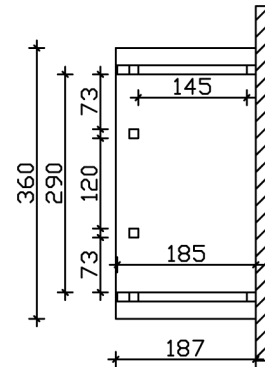

### Datenblatt / Baubeschreibung

Material	<b>KVH, Fichte</b>
Farbe	<b>Natur</b>
Farbbehandlung	<b>Unbehandelt</b>
Größe	<b>360 x 187 cm</b>
Außenbreite inkl. Dachüberstand	<b>360 cm</b>
Außentiefe inkl. Dachüberstand	<b>187 cm</b>
Dachform	<b>Satteldach</b>
Material Dacheindeckung	<b>Dachschalung</b>
Dachstärke	<b>20 mm</b>
Dachfläche	<b>5.67 m<sup>2</sup></b>
Dachneigung	<b>zur Seite</b>
Gefälle	<b>22 °</b>
Dachblende	<b>Holzblende</b>
Schindelbedarf á 2m <sup>2</sup>	<b>5 Paket(e)</b>
Durchgangshöhe vorne	<b>208 cm</b>
Pfostenstärke	<b>12 x 12 cm</b>

Pfostenabstand Breite	<b>120 cm</b>
Verankerung	
Montageart	<b>Wandanbau</b>
nicht im Lieferumfang enthalten	<b>Dübel für die Wandmontage</b>
Garantie	<b>5 Jahre gemäß unseren Garantiebedingungen</b>
Verpackungsgewicht gesamt	<b>220 kg</b>
Anzahl Packstücke	<b>1</b>
Verpackungsmaß	<b>Breite: 320 cm, Höhe: 40 cm, Tiefe: 120 cm, 220 kg</b>
Artikelnummer	<b>206377-00-31</b>
EAN-Nummer	<b>4018211206377</b>

## VORDACH STRALSUND 7

360 x 187 cm

Grundriss

Schnitt

# VORDACH STRALSUND 7

360 x 187 cm  
Schnitte und Ansichten Maßstab 1:100

Ansicht Vorne