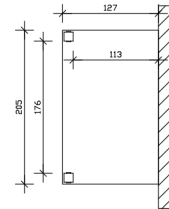

### Datenblatt / Baubeschreibung

Material	Leimholz, Fichte
Farbe	Nussbaum
Farbbehandlung	Lasiert
Größe	205 x 127 cm
Außenbreite inkl. Dachüberstand	205 cm
Außentiefe inkl. Dachüberstand	127 cm
Firsthöhe	277 cm
Traufenhöhe	229 cm
Dachform	Satteldach
Material Dacheindeckung	Dachschalung
Dachstärke	20 mm
Dachfläche	2.78 m <sup>2</sup>
Dachneigung	zur Seite
Gefälle	22 °
Dachblende	Holzblende
Schindelbedarf á 2m <sup>2</sup>	2 Paket(e)

Grundfläche	<b>2.58 m<sup>2</sup></b>
Umbauter Raum	<b>6.59 m<sup>3</sup></b>
Durchgangshöhe vorne	<b>220 cm</b>
Pfostenstärke	<b>12 x 12 cm</b>
Pfostenlänge	<b>215 cm</b>
Pfostenabstand Breite	<b>176 cm</b>
Pfostenanzahl	<b>2 Stück</b>
Verankerung	<b>Aufschraubstütze</b>
Montageart	<b>Wandanbau</b>
nicht im Lieferumfang enthalten	<b>Dübel für die Wandmontage</b>
Garantie	<b>5 Jahre gemäß unseren Garantiebedingungen</b>
Verpackungsgewicht gesamt	<b>136 kg</b>
Anzahl Packstücke	<b>1</b>
Verpackungsmaß	<b>Breite: 220 cm, Höhe: 44 cm, Tiefe: 120 cm, 136 kg</b>
Artikelnummer	<b>206629-03-31</b>
EAN-Nummer	<b>4018211040100</b>

## VORDACH SELLIN

205 x 127 cm

Grundriss

Ansicht Vorne

# VORDACH SELLIN

205 x 127 cm  
Schnitte und Ansichten Maßstab 1:100

Schnitt