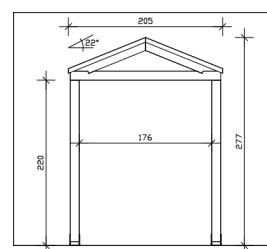

### Datenblatt / Baubeschreibung

Material	Leimholz, Fichte
Farbe	Nussbaum
Farbbehandlung	Lasiert
Größe	205 x 127 cm
Außenbreite inkl. Dachüberstand	205 cm
Außentiefe inkl. Dachüberstand	127 cm
Firsthöhe	277 cm
Traufenhöhe	229 cm
Dachform	Satteldach
Material Dacheindeckung	Dachschalung
Dachstärke	20 mm
Dachfläche	2.78 m <sup>2</sup>
Dachneigung	zur Seite
Gefälle	22 °
Dachblende	Holzblende
Schindelbedarf á 2m <sup>2</sup>	2 Paket(e)

Grundfläche	<b>2.58 m<sup>2</sup></b>
Umbauter Raum	<b>6.59 m<sup>3</sup></b>
Durchgangshöhe vorne	<b>220 cm</b>
Pfostenstärke	<b>12 x 12 cm</b>
Pfostenlänge	<b>215 cm</b>
Pfostenabstand Breite	<b>176 cm</b>
Pfostenanzahl	<b>2 Stück</b>
Verankerung	<b>Aufschraubstütze</b>
Montageart	<b>Wandanbau</b>
nicht im Lieferumfang enthalten	<b>Dübel für die Wandmontage</b>
Garantie	<b>5 Jahre gemäß unseren Garantiebedingungen</b>
Verpackungsgewicht gesamt	<b>136 kg</b>
Anzahl Packstücke	<b>1</b>
Verpackungsmaß	<b>Breite: 220 cm, Höhe: 44 cm, Tiefe: 120 cm, 136 kg</b>
Artikelnummer	<b>206629-03-31</b>
EAN-Nummer	<b>4018211040100</b>

## VORDACH SELLIN

205 x 127 cm

Grundriss

Ansicht Vorne

# VORDACH SELLIN

205 x 127 cm  
Schnitte und Ansichten Maßstab 1:100

Schnitt