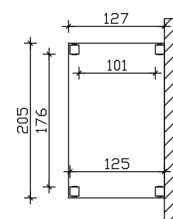

VORDACH SASSNITZ

Massive Konstruktion aus hochwertigem Leimholz (BSH-Fichte)

VORDACH SASSNITZ
205 x 127 cm

Gestaltungsbeispiel

- Ständer 12 x 12 cm
- Pfetten 6 x 12 cm
- Sparren 6 x 12 cm
- 20 mm Dachschalung

Vordach

VORDACH SASSNITZ, 205 X 127 CM, NUSSBAUM

Datenblatt / Baubeschreibung

Material	Leimholz, Fichte
Farbe	Nussbaum
Farbbehandlung	Lasiert
Größe	205 x 127 cm
Außenbreite inkl. Dachüberstand	205 cm
Außentiefe inkl. Dachüberstand	127 cm
Firsthöhe	277 cm
Traufenhöhe	229 cm
Dachform	Satteldach
Material Dacheindeckung	Dachschalung
Dachstärke	20 mm
Dachfläche	2.78 m²
Dachneigung	zur Seite
Gefälle	22 °
Dachblende	Holzblende
Schindelbedarf á 2m ²	2 Paket(e)

Grundfläche	2.58 m²
Umbauter Raum	6.59 m³
Durchgangshöhe vorne	220 cm
Pfostenstärke	12 x 12 cm
Pfostenlänge	215 cm
Pfostenabstand Breite	176 cm
Pfostenanzahl	4 Stück
Verankerung	Aufschraubstütze
Montageart	Freistehend
Garantie	5 Jahre gemäß unseren Garantiebedingungen
Verpackungsgewicht gesamt	161 kg
Anzahl Packstücke	1
Verpackungsmaß	Breite: 220 cm, Höhe: 44 cm, Tiefe: 120 cm, 161 kg
Artikelnummer	206834-03-31
EAN-Nummer	4018211040308

VORDACH SASSNITZ

205 x 127 cm

Schnitt

Grundriss

VORDACH SASSNITZ

205 x 127 cm
Schnitte und Ansichten Maßstab 1:100

Ansicht Vorne