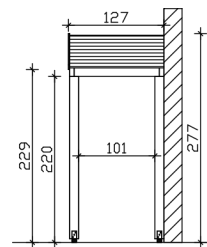

VORDACH SASSNITZ

Massive Konstruktion aus hochwertigem Leimholz (BSH-Fichte)

VORDACH SASSNITZ
205 x 127 cm

Gestaltungsbeispiel

- Ständer 12 x 12 cm
- Pfetten 6 x 12 cm
- Sparren 6 x 12 cm
- 20 mm Dachschalung

Vordach

VORDACH SASSNITZ, 205 X 127 CM, NUSSBAUM

Datenblatt / Baubeschreibung

Material	Leimholz, Fichte
Farbe	Nussbaum
Farbbehandlung	Lasiert
Größe	205 x 127 cm
Außenbreite inkl. Dachüberstand	205 cm
Außentiefe inkl. Dachüberstand	127 cm
Firsthöhe	277 cm
Traufenhöhe	229 cm
Dachform	Satteldach
Material Dacheindeckung	Dachschalung
Dachstärke	20 mm
Dachfläche	2.78 m²
Dachneigung	zur Seite
Gefälle	22 °
Dachblende	Holzblende
Schindelbedarf á 2m ²	2 Paket(e)

Grundfläche	2.58 m²
Umbauter Raum	6.59 m³
Durchgangshöhe vorne	220 cm
Pfostenstärke	12 x 12 cm
Pfostenlänge	215 cm
Pfostenabstand Breite	176 cm
Pfostenanzahl	4 Stück
Verankerung	Aufschraubstütze
Montageart	Freistehend
Garantie	5 Jahre gemäß unseren Garantiebedingungen
Verpackungsgewicht gesamt	161 kg
Anzahl Packstücke	1
Verpackungsmaß	Breite: 220 cm, Höhe: 44 cm, Tiefe: 120 cm, 161 kg
Artikelnummer	206834-03-31
EAN-Nummer	4018211040308

VORDACH SASSNITZ

205 x 127 cm

Schnitt

Grundriss

VORDACH SASSNITZ

205 x 127 cm
Schnitte und Ansichten Maßstab 1:100

Ansicht Vorne