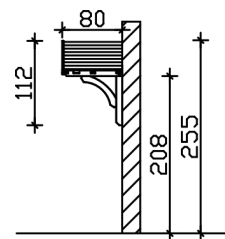

VORDACH STETTIN

Massive Konstruktion aus Konstruktionsvollholz (KVH-Fichte)

VORDACH STETTIN
180 x 80 cm

Gestaltungsbeispiel

- Ständer 8 x 8 cm
- Pfetten 8 x 8 cm
- Sparren 6 x 6 cm
- 20 mm Dachschalung

Vordach

VORDACH STETTIN TYP 1, 180 X 80 CM, SCHIEFERGRAU

Datenblatt / Baubeschreibung

Material	KVH, Fichte
Farbe	Schiefergrau
Farbbehandlung	Lasiert
Größe	180 x 80 cm
Außenbreite inkl. Dachüberstand	180 cm
Außentiefe inkl. Dachüberstand	80 cm
Dachform	Spitzdach
Material Dacheindeckung	Dachschalung
Dachstärke	20 mm
Dachfläche	1.55 m²
Dachneigung	zur Seite
Gefälle	22 °
Dachblende	Holzblende
Schindelbedarf á 2m ²	2 Paket(e)
Durchgangshöhe vorne	208 cm
Pfostenabstand Breite	130 cm

Verankerung	
Montageart	Wandanbau
nicht im Lieferumfang enthalten	Dübel für die Wandmontage
Garantie	5 Jahre gemäß unseren Garantiebedingungen
Verpackungsgewicht gesamt	84 kg
Anzahl Packstücke	1
Verpackungsmaß	Breite: 150 cm, Höhe: 30 cm, Tiefe: 120 cm, 84 kg
Artikelnummer	206605-13-31
EAN-Nummer	4018211029686

VORDACH STETTIN

180 x 80 cm

Grundriss

Schnitt

VORDACH STETTIN

180 x 80 cm
Schnitte und Ansichten Maßstab 1:100

Ansicht Vorne