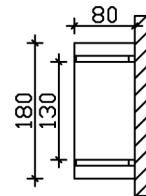

VORDACH STETTIN

Massive Konstruktion aus Konstruktionsvollholz (KVH-Fichte)

VORDACH STETTIN
180 x 80 cm

Gestaltungsbeispiel

- Ständer 8 x 8 cm
- Pfetten 8 x 8 cm
- Sparren 6 x 6 cm
- 20 mm Dachschalung

Vordach

VORDACH STETTIN TYP 1, 180 X 80 CM, SCHIEFERGRAU

Datenblatt / Baubeschreibung

Material	KVH, Fichte
Farbe	Schiefergrau
Farbbehandlung	Lasiert
Größe	180 x 80 cm
Außenbreite inkl. Dachüberstand	180 cm
Außentiefe inkl. Dachüberstand	80 cm
Dachform	Spitzdach
Material Dacheindeckung	Dachschalung
Dachstärke	20 mm
Dachfläche	1.55 m²
Dachneigung	zur Seite
Gefälle	22 °
Dachblende	Holzblende
Schindelbedarf á 2m ²	2 Paket(e)
Durchgangshöhe vorne	208 cm
Pfostenabstand Breite	130 cm

Verankerung	
Montageart	Wandanbau
nicht im Lieferumfang enthalten	Dübel für die Wandmontage
Garantie	5 Jahre gemäß unseren Garantiebedingungen
Verpackungsgewicht gesamt	84 kg
Anzahl Packstücke	1
Verpackungsmaß	Breite: 150 cm, Höhe: 30 cm, Tiefe: 120 cm, 84 kg
Artikelnummer	206605-13-31
EAN-Nummer	4018211029686

VORDACH STETTIN

180 x 80 cm

Grundriss

Schnitt

VORDACH STETTIN

180 x 80 cm
Schnitte und Ansichten Maßstab 1:100

Ansicht Vorne