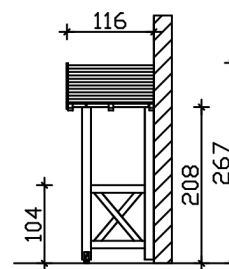

VORDACH SIEGEN 4

Massive Konstruktion aus Konstruktionsvollholz (KVH-Fichte)

VORDACH SIEGEN 4
247 x 116 cm

Gestaltungsbeispiel

- Ständer 12 x 12 cm
- Pfetten 12 x 12 cm
- Sparren 6 x 12 cm
- 20 mm Dachschalung

Vordach

VORDACH SIEGEN TYP 4, 247 X 116 CM, SCHIEFERGRAU

Datenblatt / Baubeschreibung

Material	KVH, Fichte
Farbe	Schiefergrau
Farbbehandlung	Lasiert
Größe	247 x 116 cm
Außenbreite inkl. Dachüberstand	247 cm
Außentiefe inkl. Dachüberstand	116 cm
Dachform	Satteldach
Material Dacheindeckung	Dachschalung
Dachstärke	20 mm
Dachfläche	3.1 m²
Dachneigung	zur Seite
Gefälle	22 °
Dachblende	Holzblende
Schindelbedarf á 2m ²	2 Paket(e)
Durchgangshöhe vorne	208 cm
Pfostenstärke	12 x 12 cm

Pfostenabstand Breite	130 cm
Verankerung	
Montageart	Wandanbau
nicht im Lieferumfang enthalten	Dübel für die Wandmontage
Garantie	5 Jahre gemäß unseren Garantiebedingungen
Verpackungsgewicht gesamt	180 kg
Anzahl Packstücke	1
Verpackungsmaß	Breite: 260 cm, Höhe: 35 cm, Tiefe: 120 cm, 180 kg
Artikelnummer	206247-13-31
EAN-Nummer	4018211029471

VORDACH SIEGEN 4

247 x 116 cm

Grundriss

Schnitt

VORDACH SIEGEN 4

247 x 116 cm
Schnitte und Ansichten Maßstab 1:100

Ansicht Vorne