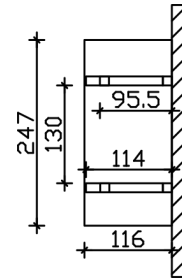

VORDACH SIEGEN 4

Massive Konstruktion aus Konstruktionsvollholz (KVH-Fichte)

VORDACH SIEGEN 4
247 x 116 cm

Gestaltungsbeispiel

- Ständer 12 x 12 cm
- Pfetten 12 x 12 cm
- Sparren 6 x 12 cm
- 20 mm Dachschalung

Vordach

VORDACH SIEGEN TYP 4, 247 X 116 CM, SCHIEFERGRAU

Datenblatt / Baubeschreibung

Material	KVH, Fichte
Farbe	Schiefergrau
Farbbehandlung	Lasiert
Größe	247 x 116 cm
Außenbreite inkl. Dachüberstand	247 cm
Außentiefe inkl. Dachüberstand	116 cm
Dachform	Satteldach
Material Dacheindeckung	Dachschalung
Dachstärke	20 mm
Dachfläche	3.1 m²
Dachneigung	zur Seite
Gefälle	22 °
Dachblende	Holzblende
Schindelbedarf á 2m ²	2 Paket(e)
Durchgangshöhe vorne	208 cm
Pfostenstärke	12 x 12 cm

Pfostenabstand Breite	130 cm
Verankerung	
Montageart	Wandanbau
nicht im Lieferumfang enthalten	Dübel für die Wandmontage
Garantie	5 Jahre gemäß unseren Garantiebedingungen
Verpackungsgewicht gesamt	180 kg
Anzahl Packstücke	1
Verpackungsmaß	Breite: 260 cm, Höhe: 35 cm, Tiefe: 120 cm, 180 kg
Artikelnummer	206247-13-31
EAN-Nummer	4018211029471

VORDACH SIEGEN 4

247 x 116 cm

Grundriss

Schnitt

VORDACH SIEGEN 4

247 x 116 cm
Schnitte und Ansichten Maßstab 1:100

Ansicht Vorne