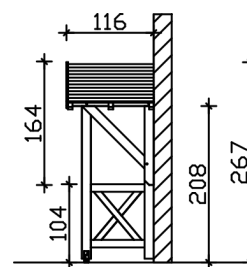

VORDACH SIEGEN 3

Massive Konstruktion aus Konstruktionsvollholz (KVH-Fichte)

VORDACH SIEGEN 3
247 x 116 cm

Gestaltungsbeispiel

- Ständer 12 x 12 cm
- Pfetten 12 x 12 cm
- Sparren 6 x 12 cm
- 20 mm Dachschalung

Vordach

VORDACH SIEGEN TYP 3, 247 X 116 CM, NUSSBAUM

Datenblatt / Baubeschreibung

Material	KVH, Fichte
Farbe	Nussbaum
Farbbehandlung	Lasiert
Größe	247 x 116 cm
Außenbreite inkl. Dachüberstand	247 cm
Außentiefe inkl. Dachüberstand	116 cm
Dachform	Satteldach
Material Dacheindeckung	Dachschalung
Dachstärke	20 mm
Dachfläche	3.1 m²
Dachneigung	zur Seite
Gefälle	22 °
Dachblende	Holzblende
Schindelbedarf á 2m ²	2 Paket(e)
Durchgangshöhe vorne	208 cm
Pfostenstärke	12 x 12 cm

Pfostenabstand Breite	130 cm
Verankerung	
Montageart	Wandanbau
nicht im Lieferumfang enthalten	Dübel für die Wandmontage
Garantie	5 Jahre gemäß unseren Garantiebedingungen
Verpackungsgewicht gesamt	180 kg
Anzahl Packstücke	1
Verpackungsmaß	Breite: 230 cm, Höhe: 35 cm, Tiefe: 120 cm, 180 kg
Artikelnummer	206230-03-31
EAN-Nummer	4018211017126

VORDACH SIEGEN 3

247 x 116 cm

Grundriss

Schnitt

VORDACH SIEGEN 3

247 x 116 cm
Schnitte und Ansichten Maßstab 1:100

Ansicht Vorne