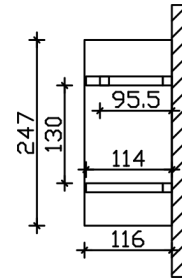

VORDACH SIEGEN 3

Massive Konstruktion aus Konstruktionsvollholz (KVH-Fichte)

VORDACH SIEGEN 3
247 x 116 cm

Gestaltungsbeispiel

- Ständer 12 x 12 cm
- Pfetten 12 x 12 cm
- Sparren 6 x 12 cm
- 20 mm Dachschalung

Vordach

VORDACH SIEGEN TYP 3, 247 X 116 CM, NUSSBAUM

Datenblatt / Baubeschreibung

Material	KVH, Fichte
Farbe	Nussbaum
Farbbehandlung	Lasiert
Größe	247 x 116 cm
Außenbreite inkl. Dachüberstand	247 cm
Außentiefe inkl. Dachüberstand	116 cm
Dachform	Satteldach
Material Dacheindeckung	Dachschalung
Dachstärke	20 mm
Dachfläche	3.1 m²
Dachneigung	zur Seite
Gefälle	22 °
Dachblende	Holzblende
Schindelbedarf á 2m ²	2 Paket(e)
Durchgangshöhe vorne	208 cm
Pfostenstärke	12 x 12 cm

Pfostenabstand Breite	130 cm
Verankerung	
Montageart	Wandanbau
nicht im Lieferumfang enthalten	Dübel für die Wandmontage
Garantie	5 Jahre gemäß unseren Garantiebedingungen
Verpackungsgewicht gesamt	180 kg
Anzahl Packstücke	1
Verpackungsmaß	Breite: 230 cm, Höhe: 35 cm, Tiefe: 120 cm, 180 kg
Artikelnummer	206230-03-31
EAN-Nummer	4018211017126

VORDACH SIEGEN 3

247 x 116 cm

Grundriss

Schnitt

VORDACH SIEGEN 3

247 x 116 cm
Schnitte und Ansichten Maßstab 1:100

Ansicht Vorne