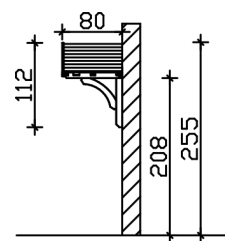

VORDACH STETTIN

Massive Konstruktion aus Konstruktionsvollholz (KVH-Fichte)

VORDACH STETTIN
180 x 80 cm

Gestaltungsbeispiel

- Ständer 8 x 8 cm
- Pfetten 8 x 8 cm
- Sparren 6 x 6 cm
- 20 mm Dachschalung

Vordach

VORDACH STETTIN TYP 1, 180 X 80 CM, EICHE HELL

Datenblatt / Baubeschreibung

Material	KVH, Fichte
Farbe	Eiche hell
Farbbehandlung	Lasiert
Größe	180 x 80 cm
Außenbreite inkl. Dachüberstand	180 cm
Außentiefe inkl. Dachüberstand	80 cm
Dachform	Spitzdach
Material Dacheindeckung	Dachschalung
Dachstärke	20 mm
Dachfläche	1.55 m²
Dachneigung	zur Seite
Gefälle	22 °
Dachblende	Holzblende
Schindelbedarf á 2m ²	2 Paket(e)
Durchgangshöhe vorne	208 cm
Pfostenabstand Breite	130 cm

Verankerung	
Montageart	Wandanbau
nicht im Lieferumfang enthalten	Dübel für die Wandmontage
Garantie	5 Jahre gemäß unseren Garantiebedingungen
Verpackungsgewicht gesamt	84 kg
Anzahl Packstücke	1
Verpackungsmaß	Breite: 150 cm, Höhe: 27 cm, Tiefe: 120 cm, 84 kg
Artikelnummer	206605-01-31
EAN-Nummer	4018211016068

VORDACH STETTIN

180 x 80 cm

Grundriss

Schnitt

VORDACH STETTIN

180 x 80 cm
Schnitte und Ansichten Maßstab 1:100

Ansicht Vorne