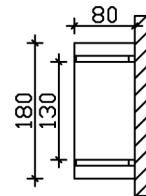

VORDACH STETTIN

Massive Konstruktion aus Konstruktionsvollholz (KVH-Fichte)

VORDACH STETTIN
180 x 80 cm

Gestaltungsbeispiel

- Ständer 8 x 8 cm
- Pfetten 8 x 8 cm
- Sparren 6 x 6 cm
- 20 mm Dachschalung

Vordach

VORDACH STETTIN TYP 1, 180 X 80 CM, EICHE HELL

Datenblatt / Baubeschreibung

Material	KVH, Fichte
Farbe	Eiche hell
Farbbehandlung	Lasiert
Größe	180 x 80 cm
Außenbreite inkl. Dachüberstand	180 cm
Außentiefe inkl. Dachüberstand	80 cm
Dachform	Spitzdach
Material Dacheindeckung	Dachschalung
Dachstärke	20 mm
Dachfläche	1.55 m²
Dachneigung	zur Seite
Gefälle	22 °
Dachblende	Holzblende
Schindelbedarf á 2m ²	2 Paket(e)
Durchgangshöhe vorne	208 cm
Pfostenabstand Breite	130 cm

Verankerung	
Montageart	Wandanbau
nicht im Lieferumfang enthalten	Dübel für die Wandmontage
Garantie	5 Jahre gemäß unseren Garantiebedingungen
Verpackungsgewicht gesamt	84 kg
Anzahl Packstücke	1
Verpackungsmaß	Breite: 150 cm, Höhe: 27 cm, Tiefe: 120 cm, 84 kg
Artikelnummer	206605-01-31
EAN-Nummer	4018211016068

VORDACH STETTIN

180 x 80 cm

Grundriss

Schnitt

VORDACH STETTIN

180 x 80 cm
Schnitte und Ansichten Maßstab 1:100

Ansicht Vorne