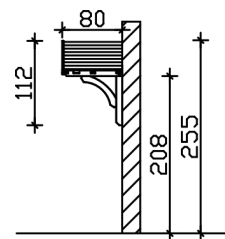

|                                 |  |
|---------------------------------|--|
| Verankerung                     |  |
| Montageart                      | <b>Wandanbau</b>   |
| nicht im Lieferumfang enthalten | <b>Dübel für die Wandmontage</b>                         |
| Garantie                        | <b>5 Jahre gemäß unseren Garantiebedingungen</b>         |
| Verpackungsgewicht gesamt       | <b>84 kg</b>   |
| Anzahl Packstücke               | <b>1</b>   |
| Verpackungsmaß                  | <b>Breite: 150 cm, Höhe: 27 cm, Tiefe: 120 cm, 84 kg</b> |
| Artikelnummer                   | <b>206605-00-31</b>                                      |
| EAN-Nummer                      | <b>4018211206605</b>                                     |

## VORDACH STETTIN

180 x 80 cm

Grundriss

Schnitt

# VORDACH STETTIN

180 x 80 cm  
Schnitte und Ansichten Maßstab 1:100

Ansicht Vorne