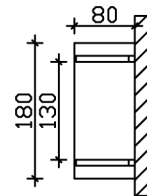

Grundriss

Schnitt