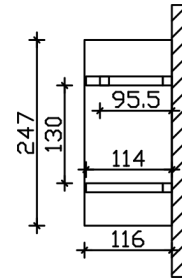

VORDACH SIEGEN 3

Massive Konstruktion aus Konstruktionsvollholz (KVH-Fichte)

VORDACH SIEGEN 3
247 x 116 cm

Gestaltungsbeispiel

- Ständer 12 x 12 cm
- Pfetten 12 x 12 cm
- Sparren 6 x 12 cm
- 20 mm Dachschalung

Vordach

VORDACH SIEGEN TYP 3, 247 X 116 CM, EICHE HELL

Datenblatt / Baubeschreibung

Material	KVH, Fichte
Farbe	Eiche hell
Farbbehandlung	Lasiert
Größe	247 x 116 cm
Außenbreite inkl. Dachüberstand	247 cm
Außentiefe inkl. Dachüberstand	116 cm
Dachform	Satteldach
Material Dacheindeckung	Dachschalung
Dachstärke	20 mm
Dachfläche	3.1 m²
Dachneigung	zur Seite
Gefälle	22 °
Dachblende	Holzblende
Schindelbedarf á 2m ²	2 Paket(e)
Durchgangshöhe vorne	208 cm
Pfostenstärke	12 x 12 cm

Pfostenabstand Breite	130 cm
Verankerung	
Montageart	Wandanbau
nicht im Lieferumfang enthalten	Dübel für die Wandmontage
Garantie	5 Jahre gemäß unseren Garantiebedingungen
Verpackungsgewicht gesamt	180 kg
Anzahl Packstücke	1
Verpackungsmaß	Breite: 230 cm, Höhe: 35 cm, Tiefe: 120 cm, 180 kg
Artikelnummer	206230-01-31
EAN-Nummer	4018211016402

VORDACH SIEGEN 3

247 x 116 cm

Grundriss

Schnitt

VORDACH SIEGEN 3

247 x 116 cm
Schnitte und Ansichten Maßstab 1:100

Ansicht Vorne