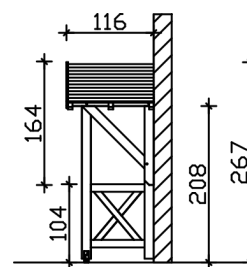

VORDACH SIEGEN 3

Massive Konstruktion aus Konstruktionsvollholz (KVH-Fichte)

VORDACH SIEGEN 3
247 x 116 cm

Gestaltungsbeispiel

- Ständer 12 x 12 cm
- Pfetten 12 x 12 cm
- Sparren 6 x 12 cm
- 20 mm Dachschalung

Vordach

VORDACH SIEGEN TYP 3, 247 X 116 CM, EICHE HELL

Datenblatt / Baubeschreibung

Material	KVH, Fichte
Farbe	Eiche hell
Farbbehandlung	Lasiert
Größe	247 x 116 cm
Außenbreite inkl. Dachüberstand	247 cm
Außentiefe inkl. Dachüberstand	116 cm
Dachform	Satteldach
Material Dacheindeckung	Dachschalung
Dachstärke	20 mm
Dachfläche	3.1 m²
Dachneigung	zur Seite
Gefälle	22 °
Dachblende	Holzblende
Schindelbedarf á 2m ²	2 Paket(e)
Durchgangshöhe vorne	208 cm
Pfostenstärke	12 x 12 cm

Pfostenabstand Breite	130 cm
Verankerung	
Montageart	Wandanbau
nicht im Lieferumfang enthalten	Dübel für die Wandmontage
Garantie	5 Jahre gemäß unseren Garantiebedingungen
Verpackungsgewicht gesamt	180 kg
Anzahl Packstücke	1
Verpackungsmaß	Breite: 230 cm, Höhe: 35 cm, Tiefe: 120 cm, 180 kg
Artikelnummer	206230-01-31
EAN-Nummer	4018211016402

VORDACH SIEGEN 3

247 x 116 cm

Grundriss

Schnitt

VORDACH SIEGEN 3

247 x 116 cm
Schnitte und Ansichten Maßstab 1:100

Ansicht Vorne