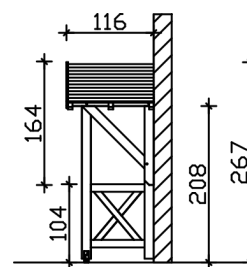

VORDACH SIEGEN 3

Massive Konstruktion aus Konstruktionsvollholz (KVH-Fichte)

VORDACH SIEGEN 3
247 x 116 cm

Gestaltungsbeispiel

- Ständer 12 x 12 cm
- Pfetten 12 x 12 cm
- Sparren 6 x 12 cm
- 20 mm Dachschalung

Vordach

VORDACH SIEGEN TYP 3, 247 X 116 CM, ANTHRAZIT

Datenblatt / Baubeschreibung

Material	KVH, Fichte
Farbe	Anthrazit
Farbbehandlung	Lasiert
Größe	247 x 116 cm
Außenbreite inkl. Dachüberstand	247 cm
Außentiefe inkl. Dachüberstand	116 cm
Dachform	Satteldach
Material Dacheindeckung	Dachschalung
Dachstärke	20 mm
Dachfläche	3.1 m²
Dachneigung	zur Seite
Gefälle	22 °
Dachblende	Holzblende
Schindelbedarf á 2m ²	2 Paket(e)
Durchgangshöhe vorne	208 cm
Pfostenstärke	12 x 12 cm

Pfostenabstand Breite	130 cm
Montageart	Wandanbau
nicht im Lieferumfang enthalten	Dübel für die Wandmontage
Garantie	5 Jahre gemäß unseren Garantiebedingungen
Verpackungsgewicht gesamt	180 kg
Anzahl Packstücke	1
Verpackungsmaß	Breite: 230 cm, Höhe: 35 cm, Tiefe: 120 cm, 180 kg
Artikelnummer	206230-16-31
EAN-Nummer	4018211043729

VORDACH SIEGEN 3

247 x 116 cm

Grundriss

Schnitt

VORDACH SIEGEN 3

247 x 116 cm
Schnitte und Ansichten Maßstab 1:100

Ansicht Vorne