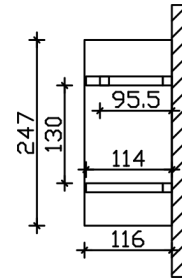

VORDACH SIEGEN 3

Massive Konstruktion aus Konstruktionsvollholz (KVH-Fichte)

VORDACH SIEGEN 3
247 x 116 cm

Gestaltungsbeispiel

- Ständer 12 x 12 cm
- Pfetten 12 x 12 cm
- Sparren 6 x 12 cm
- 20 mm Dachschalung

Vordach

VORDACH SIEGEN TYP 3, 247 X 116 CM, ANTHRAZIT

Datenblatt / Baubeschreibung

Material	KVH, Fichte
Farbe	Anthrazit
Farbbehandlung	Lasiert
Größe	247 x 116 cm
Außenbreite inkl. Dachüberstand	247 cm
Außentiefe inkl. Dachüberstand	116 cm
Dachform	Satteldach
Material Dacheindeckung	Dachschalung
Dachstärke	20 mm
Dachfläche	3.1 m²
Dachneigung	zur Seite
Gefälle	22 °
Dachblende	Holzblende
Schindelbedarf á 2m ²	2 Paket(e)
Durchgangshöhe vorne	208 cm
Pfostenstärke	12 x 12 cm

Pfostenabstand Breite	130 cm
Montageart	Wandanbau
nicht im Lieferumfang enthalten	Dübel für die Wandmontage
Garantie	5 Jahre gemäß unseren Garantiebedingungen
Verpackungsgewicht gesamt	180 kg
Anzahl Packstücke	1
Verpackungsmaß	Breite: 230 cm, Höhe: 35 cm, Tiefe: 120 cm, 180 kg
Artikelnummer	206230-16-31
EAN-Nummer	4018211043729

VORDACH SIEGEN 3

247 x 116 cm

Grundriss

Schnitt

VORDACH SIEGEN 3

247 x 116 cm
Schnitte und Ansichten Maßstab 1:100

Ansicht Vorne