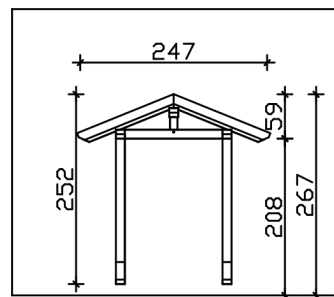

VORDACH SIEGEN 2

Massive Konstruktion aus Konstruktionsvollholz (KVH-Fichte)

VORDACH SIEGEN 2
247 x 116 cm

Gestaltungsbeispiel

- Ständer 12 x 12 cm
- Pfetten 12 x 12 cm
- Sparren 6 x 12 cm
- 20 mm Dachschalung

Vordach

VORDACH SIEGEN TYP 2, 247 X 116 CM, WEISS

Datenblatt / Baubeschreibung

Material	KVH, Fichte
Farbe	Weiß
Farbbehandlung	Lasiert
Größe	247 x 116 cm
Außenbreite inkl. Dachüberstand	247 cm
Außentiefe inkl. Dachüberstand	116 cm
Dachform	Satteldach
Material Dacheindeckung	Dachschalung
Dachstärke	20 mm
Dachfläche	3.1 m²
Dachneigung	zur Seite
Gefälle	22 °
Dachblende	Holzblende
Schindelbedarf á 2m ²	2 Paket(e)
Durchgangshöhe vorne	208 cm
Pfostenstärke	12 x 12 cm

Pfostenabstand Breite	130 cm
Verankerung	
Montageart	Wandanbau
nicht im Lieferumfang enthalten	Dübel für die Wandmontage
Garantie	5 Jahre gemäß unseren Garantiebedingungen
Verpackungsgewicht gesamt	160 kg
Anzahl Packstücke	1
Verpackungsmaß	Breite: 200 cm, Höhe: 45 cm, Tiefe: 120 cm, 160 kg
Artikelnummer	206223-11-31
EAN-Nummer	4018211017478

VORDACH SIEGEN 2

247 x 116 cm

Schnitt

Ansicht Vorne

VORDACH SIEGEN 2

247 x 116 cm
Schnitte und Ansichten Maßstab 1:100

Grundriss