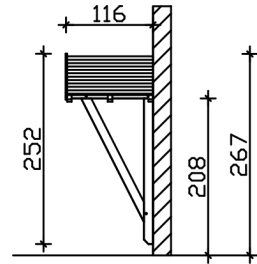

VORDACH SIEGEN 2

Massive Konstruktion aus Konstruktionsvollholz (KVH-Fichte)

VORDACH SIEGEN 2
247 x 116 cm

Gestaltungsbeispiel

- Ständer 12 x 12 cm
- Pfetten 12 x 12 cm
- Sparren 6 x 12 cm
- 20 mm Dachschalung

Vordach

VORDACH SIEGEN TYP 2, 247 X 116 CM, WEISS

Datenblatt / Baubeschreibung

Material	KVH, Fichte
Farbe	Weiß
Farbbehandlung	Lasiert
Größe	247 x 116 cm
Außenbreite inkl. Dachüberstand	247 cm
Außentiefe inkl. Dachüberstand	116 cm
Dachform	Satteldach
Material Dacheindeckung	Dachschalung
Dachstärke	20 mm
Dachfläche	3.1 m²
Dachneigung	zur Seite
Gefälle	22 °
Dachblende	Holzblende
Schindelbedarf á 2m ²	2 Paket(e)
Durchgangshöhe vorne	208 cm
Pfostenstärke	12 x 12 cm

Pfostenabstand Breite	130 cm
Verankerung	
Montageart	Wandanbau
nicht im Lieferumfang enthalten	Dübel für die Wandmontage
Garantie	5 Jahre gemäß unseren Garantiebedingungen
Verpackungsgewicht gesamt	160 kg
Anzahl Packstücke	1
Verpackungsmaß	Breite: 200 cm, Höhe: 45 cm, Tiefe: 120 cm, 160 kg
Artikelnummer	206223-11-31
EAN-Nummer	4018211017478

VORDACH SIEGEN 2

247 x 116 cm

Schnitt

Ansicht Vorne

VORDACH SIEGEN 2

247 x 116 cm
Schnitte und Ansichten Maßstab 1:100

Grundriss