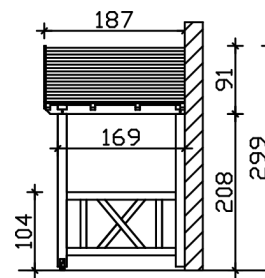

### Datenblatt / Baubeschreibung

Material	<b>KVH, Fichte</b>
Farbe	<b>Nussbaum</b>
Farbbehandlung	<b>Lasiert</b>
Größe	<b>360 x 187 cm</b>
Außenbreite inkl. Dachüberstand	<b>360 cm</b>
Außentiefe inkl. Dachüberstand	<b>187 cm</b>
Dachform	<b>Satteldach</b>
Material Dacheindeckung	<b>Dachschalung</b>
Dachstärke	<b>20 mm</b>
Dachfläche	<b>5.67 m<sup>2</sup></b>
Dachneigung	<b>zur Seite</b>
Gefälle	<b>22 °</b>
Dachblende	<b>Holzblende</b>
Schindelbedarf á 2m <sup>2</sup>	<b>5 Paket(e)</b>
Durchgangshöhe vorne	<b>208 cm</b>
Pfostenstärke	<b>12 x 12 cm</b>

Pfostenabstand Breite	<b>120 cm</b>
Verankerung	
Montageart	<b>Wandanbau</b>
nicht im Lieferumfang enthalten	<b>Dübel für die Wandmontage</b>
Garantie	<b>5 Jahre gemäß unseren Garantiebedingungen</b>
Verpackungsgewicht gesamt	<b>220 kg</b>
Anzahl Packstücke	<b>1</b>
Verpackungsmaß	<b>Breite: 320 cm, Höhe: 40 cm, Tiefe: 120 cm, 220 kg</b>
Artikelnummer	<b>206377-03-31</b>
EAN-Nummer	<b>4018211017201</b>

## VORDACH STRALSUND 7

360 x 187 cm

Grundriss

Schnitt

# VORDACH STRALSUND 7

360 x 187 cm  
Schnitte und Ansichten Maßstab 1:100

Ansicht Vorne