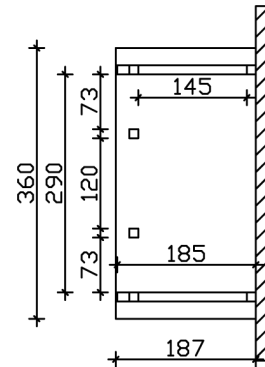

### Datenblatt / Baubeschreibung

Material	<b>KVH, Fichte</b>
Farbe	<b>Nussbaum</b>
Farbbehandlung	<b>Lasiert</b>
Größe	<b>360 x 187 cm</b>
Außenbreite inkl. Dachüberstand	<b>360 cm</b>
Außentiefe inkl. Dachüberstand	<b>187 cm</b>
Dachform	<b>Satteldach</b>
Material Dacheindeckung	<b>Dachschalung</b>
Dachstärke	<b>20 mm</b>
Dachfläche	<b>5.67 m<sup>2</sup></b>
Dachneigung	<b>zur Seite</b>
Gefälle	<b>22 °</b>
Dachblende	<b>Holzblende</b>
Schindelbedarf á 2m <sup>2</sup>	<b>5 Paket(e)</b>
Durchgangshöhe vorne	<b>208 cm</b>
Pfostenstärke	<b>12 x 12 cm</b>

Pfostenabstand Breite	<b>120 cm</b>
Verankerung	
Montageart	<b>Wandanbau</b>
nicht im Lieferumfang enthalten	<b>Dübel für die Wandmontage</b>
Garantie	<b>5 Jahre gemäß unseren Garantiebedingungen</b>
Verpackungsgewicht gesamt	<b>220 kg</b>
Anzahl Packstücke	<b>1</b>
Verpackungsmaß	<b>Breite: 320 cm, Höhe: 40 cm, Tiefe: 120 cm, 220 kg</b>
Artikelnummer	<b>206377-03-31</b>
EAN-Nummer	<b>4018211017201</b>

## VORDACH STRALSUND 7

360 x 187 cm

Grundriss

Schnitt

# VORDACH STRALSUND 7

360 x 187 cm  
Schnitte und Ansichten Maßstab 1:100

Ansicht Vorne