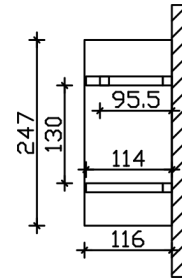

VORDACH SIEGEN 3

Massive Konstruktion aus Konstruktionsvollholz (KVH-Fichte)

VORDACH SIEGEN 3
247 x 116 cm

Gestaltungsbeispiel

- Ständer 12 x 12 cm
- Pfetten 12 x 12 cm
- Sparren 6 x 12 cm
- 20 mm Dachschalung

Vordach

VORDACH SIEGEN TYP 3, 247 X 116 CM, WEISS

Datenblatt / Baubeschreibung

Material	KVH, Fichte
Farbe	Weiß
Farbbehandlung	Lasiert
Größe	247 x 116 cm
Außenbreite inkl. Dachüberstand	247 cm
Außentiefe inkl. Dachüberstand	116 cm
Dachform	Satteldach
Material Dacheindeckung	Dachschalung
Dachstärke	20 mm
Dachfläche	3.1 m²
Dachneigung	zur Seite
Gefälle	22 °
Dachblende	Holzblende
Schindelbedarf á 2m ²	2 Paket(e)
Durchgangshöhe vorne	208 cm
Pfostenstärke	12 x 12 cm

Pfostenabstand Breite	130 cm
Verankerung	
Montageart	Wandanbau
nicht im Lieferumfang enthalten	Dübel für die Wandmontage
Garantie	5 Jahre gemäß unseren Garantiebedingungen
Verpackungsgewicht gesamt	180 kg
Anzahl Packstücke	1
Verpackungsmaß	Breite: 230 cm, Höhe: 35 cm, Tiefe: 120 cm, 180 kg
Artikelnummer	206230-11-31
EAN-Nummer	4018211017485

VORDACH SIEGEN 3

247 x 116 cm

Grundriss

Schnitt

VORDACH SIEGEN 3

247 x 116 cm
Schnitte und Ansichten Maßstab 1:100

Ansicht Vorne