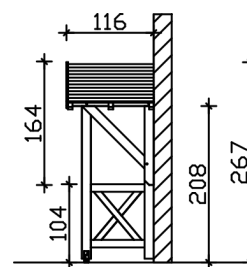

VORDACH SIEGEN 3

Massive Konstruktion aus Konstruktionsvollholz (KVH-Fichte)

VORDACH SIEGEN 3
247 x 116 cm

Gestaltungsbeispiel

- Ständer 12 x 12 cm
- Pfetten 12 x 12 cm
- Sparren 6 x 12 cm
- 20 mm Dachschalung

Vordach

VORDACH SIEGEN TYP 3, 247 X 116 CM, WEISS

Datenblatt / Baubeschreibung

Material	KVH, Fichte
Farbe	Weiß
Farbbehandlung	Lasiert
Größe	247 x 116 cm
Außenbreite inkl. Dachüberstand	247 cm
Außentiefe inkl. Dachüberstand	116 cm
Dachform	Satteldach
Material Dacheindeckung	Dachschalung
Dachstärke	20 mm
Dachfläche	3.1 m²
Dachneigung	zur Seite
Gefälle	22 °
Dachblende	Holzblende
Schindelbedarf á 2m ²	2 Paket(e)
Durchgangshöhe vorne	208 cm
Pfostenstärke	12 x 12 cm

Pfostenabstand Breite	130 cm
Verankerung	
Montageart	Wandanbau
nicht im Lieferumfang enthalten	Dübel für die Wandmontage
Garantie	5 Jahre gemäß unseren Garantiebedingungen
Verpackungsgewicht gesamt	180 kg
Anzahl Packstücke	1
Verpackungsmaß	Breite: 230 cm, Höhe: 35 cm, Tiefe: 120 cm, 180 kg
Artikelnummer	206230-11-31
EAN-Nummer	4018211017485

VORDACH SIEGEN 3

247 x 116 cm

Grundriss

Schnitt

VORDACH SIEGEN 3

247 x 116 cm
Schnitte und Ansichten Maßstab 1:100

Ansicht Vorne