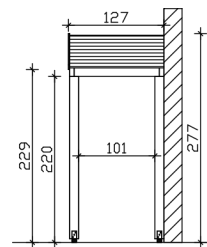

VORDACH SASSNITZ

Massive Konstruktion aus hochwertigem Leimholz (BSH-Fichte)

VORDACH SASSNITZ
205 x 127 cm

Gestaltungsbeispiel

- Ständer 12 x 12 cm
- Pfetten 6 x 12 cm
- Sparren 6 x 12 cm
- 20 mm Dachschalung

Vordach

VORDACH SASSNITZ, 205 X 127 CM, WEISS

Datenblatt / Baubeschreibung

Material	Leimholz, Fichte
Farbe	Weiß
Farbbehandlung	Lasiert
Größe	205 x 127 cm
Außenbreite inkl. Dachüberstand	205 cm
Außentiefe inkl. Dachüberstand	127 cm
Firsthöhe	277 cm
Traufenhöhe	229 cm
Dachform	Satteldach
Material Dacheindeckung	Dachschalung
Dachstärke	20 mm
Dachfläche	2.78 m²
Dachneigung	zur Seite
Gefälle	22 °
Dachblende	Holzblende
Schindelbedarf á 2m ²	2 Paket(e)

Grundfläche	2.58 m²
Umbauter Raum	6.59 m³
Durchgangshöhe vorne	220 cm
Pfostenstärke	12 x 12 cm
Pfostenlänge	215 cm
Pfostenabstand Breite	176 cm
Pfostenanzahl	4 Stück
Verankerung	Aufschraubstütze
Montageart	Freistehend
Garantie	5 Jahre gemäß unseren Garantiebedingungen
Verpackungsgewicht gesamt	161 kg
Anzahl Packstücke	1
Verpackungsmaß	Breite: 220 cm, Höhe: 44 cm, Tiefe: 120 cm, 161 kg
Artikelnummer	206834-11-31
EAN-Nummer	4018211040315

VORDACH SASSNITZ

205 x 127 cm

Schnitt

Grundriss

VORDACH SASSNITZ

205 x 127 cm
Schnitte und Ansichten Maßstab 1:100

Ansicht Vorne