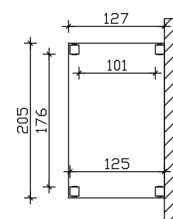

VORDACH SASSNITZ

Massive Konstruktion aus hochwertigem Leimholz (BSH-Fichte)

VORDACH SASSNITZ
205 x 127 cm

Gestaltungsbeispiel

- Ständer 12 x 12 cm
- Pfetten 6 x 12 cm
- Sparren 6 x 12 cm
- 20 mm Dachschalung

Vordach

VORDACH SASSNITZ, 205 X 127 CM, WEISS

Datenblatt / Baubeschreibung

Material	Leimholz, Fichte
Farbe	Weiß
Farbbehandlung	Lasiert
Größe	205 x 127 cm
Außenbreite inkl. Dachüberstand	205 cm
Außentiefe inkl. Dachüberstand	127 cm
Firsthöhe	277 cm
Traufenhöhe	229 cm
Dachform	Satteldach
Material Dacheindeckung	Dachschalung
Dachstärke	20 mm
Dachfläche	2.78 m²
Dachneigung	zur Seite
Gefälle	22 °
Dachblende	Holzblende
Schindelbedarf á 2m ²	2 Paket(e)

Grundfläche	2.58 m²
Umbauter Raum	6.59 m³
Durchgangshöhe vorne	220 cm
Pfostenstärke	12 x 12 cm
Pfostenlänge	215 cm
Pfostenabstand Breite	176 cm
Pfostenanzahl	4 Stück
Verankerung	Aufschraubstütze
Montageart	Freistehend
Garantie	5 Jahre gemäß unseren Garantiebedingungen
Verpackungsgewicht gesamt	161 kg
Anzahl Packstücke	1
Verpackungsmaß	Breite: 220 cm, Höhe: 44 cm, Tiefe: 120 cm, 161 kg
Artikelnummer	206834-11-31
EAN-Nummer	4018211040315

VORDACH SASSNITZ

205 x 127 cm

Schnitt

Grundriss

VORDACH SASSNITZ

205 x 127 cm
Schnitte und Ansichten Maßstab 1:100

Ansicht Vorne