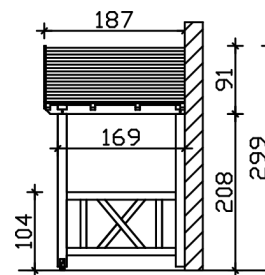

VORDACH STRALSUND 7

Massive Konstruktion aus Konstruktionsvollholz (KVH-Fichte)

VORDACH STRALSUND 7
360 x 187 cm

Gestaltungsbeispiel

- Ständer 12 x 12 cm
- Pfetten 12 x 12 cm
- Sparren 6 x 12 cm
- 20 mm Dachschalung

Vordach

VORDACH STRALSUND TYP 7, 360 X 187 CM, EICHE HELL

Datenblatt / Baubeschreibung

Material	KVH, Fichte
Farbe	Eiche hell
Farbbehandlung	Lasiert
Größe	360 x 187 cm
Außenbreite inkl. Dachüberstand	360 cm
Außentiefe inkl. Dachüberstand	187 cm
Dachform	Satteldach
Material Dacheindeckung	Dachschalung
Dachstärke	20 mm
Dachfläche	5.67 m²
Dachneigung	zur Seite
Gefälle	22 °
Dachblende	Holzblende
Schindelbedarf á 2m ²	5 Paket(e)
Durchgangshöhe vorne	208 cm
Pfostenstärke	12 x 12 cm

Pfostenabstand Breite	120 cm
Verankerung	
Montageart	Wandanbau
nicht im Lieferumfang enthalten	Dübel für die Wandmontage
Garantie	5 Jahre gemäß unseren Garantiebedingungen
Verpackungsgewicht gesamt	220 kg
Anzahl Packstücke	1
Verpackungsmaß	Breite: 320 cm, Höhe: 40 cm, Tiefe: 120 cm, 220 kg
Artikelnummer	206377-01-31
EAN-Nummer	4018211016488

VORDACH STRALSUND 7

360 x 187 cm

Grundriss

Schnitt

VORDACH STRALSUND 7

360 x 187 cm
Schnitte und Ansichten Maßstab 1:100

Ansicht Vorne