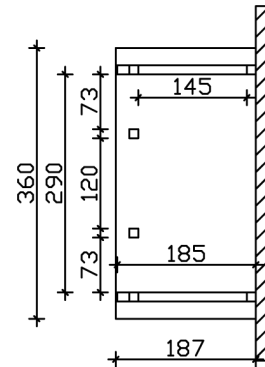

VORDACH STRALSUND 7

Massive Konstruktion aus Konstruktionsvollholz (KVH-Fichte)

VORDACH STRALSUND 7
360 x 187 cm

Gestaltungsbeispiel

- Ständer 12 x 12 cm
- Pfetten 12 x 12 cm
- Sparren 6 x 12 cm
- 20 mm Dachschalung

Vordach

VORDACH STRALSUND TYP 7, 360 X 187 CM, EICHE HELL

Datenblatt / Baubeschreibung

Material	KVH, Fichte
Farbe	Eiche hell
Farbbehandlung	Lasiert
Größe	360 x 187 cm
Außenbreite inkl. Dachüberstand	360 cm
Außentiefe inkl. Dachüberstand	187 cm
Dachform	Satteldach
Material Dacheindeckung	Dachschalung
Dachstärke	20 mm
Dachfläche	5.67 m²
Dachneigung	zur Seite
Gefälle	22 °
Dachblende	Holzblende
Schindelbedarf á 2m ²	5 Paket(e)
Durchgangshöhe vorne	208 cm
Pfostenstärke	12 x 12 cm

Pfostenabstand Breite	120 cm
Verankerung	
Montageart	Wandanbau
nicht im Lieferumfang enthalten	Dübel für die Wandmontage
Garantie	5 Jahre gemäß unseren Garantiebedingungen
Verpackungsgewicht gesamt	220 kg
Anzahl Packstücke	1
Verpackungsmaß	Breite: 320 cm, Höhe: 40 cm, Tiefe: 120 cm, 220 kg
Artikelnummer	206377-01-31
EAN-Nummer	4018211016488

VORDACH STRALSUND 7

360 x 187 cm

Grundriss

Schnitt

VORDACH STRALSUND 7

360 x 187 cm
Schnitte und Ansichten Maßstab 1:100

Ansicht Vorne