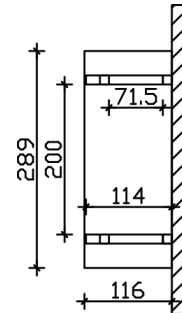

VORDACH STRALSUND 4

Massive Konstruktion aus Konstruktionsvollholz (KVH-Fichte)

VORDACH STRALSUND 4
289 x 116 cm

Gestaltungsbeispiel

- Ständer 12 x 12 cm
- Pfetten 12 x 12 cm
- Sparren 6 x 12 cm
- 20 mm Dachschalung

Vordach

VORDACH STRALSUND TYP 4, 289 X 116 CM, ANTHRAZIT

Datenblatt / Baubeschreibung

Material	KVH, Fichte
Farbe	Anthrazit
Farbbehandlung	Lasiert
Größe	289 x 116 cm
Außenbreite inkl. Dachüberstand	289 cm
Außentiefe inkl. Dachüberstand	116 cm
Dachform	Satteldach
Material Dacheindeckung	Dachschalung
Dachstärke	20 mm
Dachfläche	3.65 m²
Dachneigung	zur Seite
Gefälle	22 °
Dachblende	Holzblende
Schindelbedarf á 2m ²	3 Paket(e)
Durchgangshöhe vorne	208 cm
Pfostenstärke	12 x 12 cm

Pfostenabstand Breite	200 cm
Montageart	Wandanbau
nicht im Lieferumfang enthalten	Dübel für die Wandmontage
Garantie	5 Jahre gemäß unseren Garantiebedingungen
Verpackungsgewicht gesamt	204 kg
Anzahl Packstücke	1
Verpackungsmaß	Breite: 270 cm, Höhe: 43 cm, Tiefe: 120 cm, 204 kg
Artikelnummer	206346-16-31
EAN-Nummer	4018211043774

VORDACH STRALSUND 4

289 x 116 cm

Grundriss

Schnitt

VORDACH STRALSUND 4

289 x 116 cm
Schnitte und Ansichten Maßstab 1:100

Ansicht Vorne