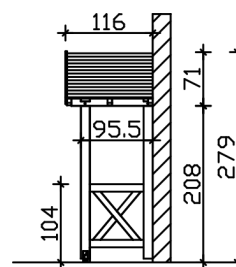

VORDACH STRALSUND 4

Massive Konstruktion aus Konstruktionsvollholz (KVH-Fichte)

VORDACH STRALSUND 4
289 x 116 cm

Gestaltungsbeispiel

- Ständer 12 x 12 cm
- Pfetten 12 x 12 cm
- Sparren 6 x 12 cm
- 20 mm Dachschalung

Vordach

VORDACH STRALSUND TYP 4, 289 X 116 CM, ANTHRAZIT

Datenblatt / Baubeschreibung

Material	KVH, Fichte
Farbe	Anthrazit
Farbbehandlung	Lasiert
Größe	289 x 116 cm
Außenbreite inkl. Dachüberstand	289 cm
Außentiefe inkl. Dachüberstand	116 cm
Dachform	Satteldach
Material Dacheindeckung	Dachschalung
Dachstärke	20 mm
Dachfläche	3.65 m²
Dachneigung	zur Seite
Gefälle	22 °
Dachblende	Holzblende
Schindelbedarf á 2m ²	3 Paket(e)
Durchgangshöhe vorne	208 cm
Pfostenstärke	12 x 12 cm

Pfostenabstand Breite	200 cm
Montageart	Wandanbau
nicht im Lieferumfang enthalten	Dübel für die Wandmontage
Garantie	5 Jahre gemäß unseren Garantiebedingungen
Verpackungsgewicht gesamt	204 kg
Anzahl Packstücke	1
Verpackungsmaß	Breite: 270 cm, Höhe: 43 cm, Tiefe: 120 cm, 204 kg
Artikelnummer	206346-16-31
EAN-Nummer	4018211043774

VORDACH STRALSUND 4

289 x 116 cm

Grundriss

Schnitt

VORDACH STRALSUND 4

289 x 116 cm
Schnitte und Ansichten Maßstab 1:100

Ansicht Vorne