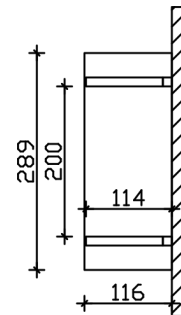

### Datenblatt / Baubeschreibung

Material	<b>KVH, Fichte</b>
Farbe	<b>Weiß</b>
Farbbehandlung	<b>Lasiert</b>
Größe	<b>289 x 116 cm</b>
Außenbreite inkl. Dachüberstand	<b>289 cm</b>
Außentiefe inkl. Dachüberstand	<b>116 cm</b>
Dachform	<b>Satteldach</b>
Material Dacheindeckung	<b>Dachschalung</b>
Dachstärke	<b>20 mm</b>
Dachfläche	<b>3.65 m<sup>2</sup></b>
Dachneigung	<b>zur Seite</b>
Gefälle	<b>22 °</b>
Dachblende	<b>Holzblende</b>
Schindelbedarf á 2m <sup>2</sup>	<b>3 Paket(e)</b>
Durchgangshöhe vorne	<b>208 cm</b>
Pfostenstärke	<b>12 x 12 cm</b>

Pfostenabstand Breite	<b>200 cm</b>
Verankerung	
Montageart	<b>Wandanbau</b>
nicht im Lieferumfang enthalten	<b>Dübel für die Wandmontage</b>
Garantie	<b>5 Jahre gemäß unseren Garantiebedingungen</b>
Verpackungsgewicht gesamt	<b>179 kg</b>
Anzahl Packstücke	<b>1</b>
Verpackungsmaß	<b>Breite: 260 cm, Höhe: 35 cm, Tiefe: 120 cm, 179 kg</b>
Artikelnummer	<b>206315-11-31</b>
EAN-Nummer	<b>4018211017508</b>

## VORDACH STRALSUND 1

289 x 116 cm

Grundriss

Schnitt

# VORDACH STRALSUND 1

289 x 116 cm  
Schnitte und Ansichten Maßstab 1:100

Ansicht Vorne