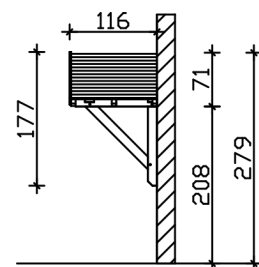

### Datenblatt / Baubeschreibung

Material	<b>KVH, Fichte</b>
Farbe	<b>Weiß</b>
Farbbehandlung	<b>Lasiert</b>
Größe	<b>289 x 116 cm</b>
Außenbreite inkl. Dachüberstand	<b>289 cm</b>
Außentiefe inkl. Dachüberstand	<b>116 cm</b>
Dachform	<b>Satteldach</b>
Material Dacheindeckung	<b>Dachschalung</b>
Dachstärke	<b>20 mm</b>
Dachfläche	<b>3.65 m<sup>2</sup></b>
Dachneigung	<b>zur Seite</b>
Gefälle	<b>22 °</b>
Dachblende	<b>Holzblende</b>
Schindelbedarf á 2m <sup>2</sup>	<b>3 Paket(e)</b>
Durchgangshöhe vorne	<b>208 cm</b>
Pfostenstärke	<b>12 x 12 cm</b>

Pfostenabstand Breite	<b>200 cm</b>
Verankerung	
Montageart	<b>Wandanbau</b>
nicht im Lieferumfang enthalten	<b>Dübel für die Wandmontage</b>
Garantie	<b>5 Jahre gemäß unseren Garantiebedingungen</b>
Verpackungsgewicht gesamt	<b>179 kg</b>
Anzahl Packstücke	<b>1</b>
Verpackungsmaß	<b>Breite: 260 cm, Höhe: 35 cm, Tiefe: 120 cm, 179 kg</b>
Artikelnummer	<b>206315-11-31</b>
EAN-Nummer	<b>4018211017508</b>

## VORDACH STRALSUND 1

289 x 116 cm

Grundriss

Schnitt

# VORDACH STRALSUND 1

289 x 116 cm  
Schnitte und Ansichten Maßstab 1:100

Ansicht Vorne