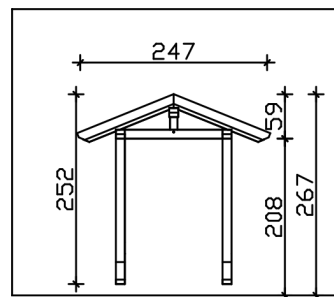

VORDACH SIEGEN 2

Massive Konstruktion aus Konstruktionsvollholz (KVH-Fichte)

VORDACH SIEGEN 2
247 x 116 cm

Gestaltungsbeispiel

- Ständer 12 x 12 cm
- Pfetten 12 x 12 cm
- Sparren 6 x 12 cm
- 20 mm Dachschalung

Vordach

VORDACH SIEGEN TYP 2, 247 X 116 CM, SCHIEFERGRAU

Datenblatt / Baubeschreibung

Material	KVH, Fichte
Farbe	Schiefergrau
Farbbehandlung	Lasiert
Größe	247 x 116 cm
Außenbreite inkl. Dachüberstand	247 cm
Außentiefe inkl. Dachüberstand	116 cm
Dachform	Satteldach
Material Dacheindeckung	Dachschalung
Dachstärke	20 mm
Dachfläche	3.1 m²
Dachneigung	zur Seite
Gefälle	22 °
Dachblende	Holzblende
Schindelbedarf á 2m ²	2 Paket(e)
Durchgangshöhe vorne	208 cm
Pfostenstärke	12 x 12 cm

Pfostenabstand Breite	130 cm
Verankerung	
Montageart	Wandanbau
nicht im Lieferumfang enthalten	Dübel für die Wandmontage
Garantie	5 Jahre gemäß unseren Garantiebedingungen
Verpackungsgewicht gesamt	160 kg
Anzahl Packstücke	1
Verpackungsmaß	Breite: 200 cm, Höhe: 35 cm, Tiefe: 120 cm, 160 kg
Artikelnummer	206223-13-31
EAN-Nummer	4018211029457

VORDACH SIEGEN 2

247 x 116 cm

Schnitt

Ansicht Vorne

VORDACH SIEGEN 2

247 x 116 cm
Schnitte und Ansichten Maßstab 1:100

Grundriss