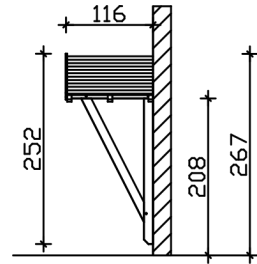

VORDACH SIEGEN 2

Massive Konstruktion aus Konstruktionsvollholz (KVH-Fichte)

VORDACH SIEGEN 2
247 x 116 cm

Gestaltungsbeispiel

- Ständer 12 x 12 cm
- Pfetten 12 x 12 cm
- Sparren 6 x 12 cm
- 20 mm Dachschalung

Vordach

VORDACH SIEGEN TYP 2, 247 X 116 CM, SCHIEFERGRAU

Datenblatt / Baubeschreibung

Material	KVH, Fichte
Farbe	Schiefergrau
Farbbehandlung	Lasiert
Größe	247 x 116 cm
Außenbreite inkl. Dachüberstand	247 cm
Außentiefe inkl. Dachüberstand	116 cm
Dachform	Satteldach
Material Dacheindeckung	Dachschalung
Dachstärke	20 mm
Dachfläche	3.1 m²
Dachneigung	zur Seite
Gefälle	22 °
Dachblende	Holzblende
Schindelbedarf á 2m ²	2 Paket(e)
Durchgangshöhe vorne	208 cm
Pfostenstärke	12 x 12 cm

Pfostenabstand Breite	130 cm
Verankerung	
Montageart	Wandanbau
nicht im Lieferumfang enthalten	Dübel für die Wandmontage
Garantie	5 Jahre gemäß unseren Garantiebedingungen
Verpackungsgewicht gesamt	160 kg
Anzahl Packstücke	1
Verpackungsmaß	Breite: 200 cm, Höhe: 35 cm, Tiefe: 120 cm, 160 kg
Artikelnummer	206223-13-31
EAN-Nummer	4018211029457

VORDACH SIEGEN 2

247 x 116 cm

Schnitt

Ansicht Vorne

VORDACH SIEGEN 2

247 x 116 cm
Schnitte und Ansichten Maßstab 1:100

Grundriss