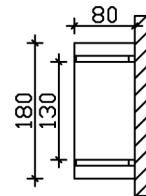

VORDACH STETTIN

Massive Konstruktion aus Konstruktionsvollholz (KVH-Fichte)

VORDACH STETTIN
180 x 80 cm

Gestaltungsbeispiel

- Ständer 8 x 8 cm
- Pfetten 8 x 8 cm
- Sparren 6 x 6 cm
- 20 mm Dachschalung

Vordach

VORDACH STETTIN TYP 1, 180 X 80 CM, NUSSBAUM

Datenblatt / Baubeschreibung

Material	KVH, Fichte
Farbe	Nussbaum
Farbbehandlung	Lasiert
Größe	180 x 80 cm
Außenbreite inkl. Dachüberstand	180 cm
Außentiefe inkl. Dachüberstand	80 cm
Dachform	Spitzdach
Material Dacheindeckung	Dachschalung
Dachstärke	20 mm
Dachfläche	1.55 m²
Dachneigung	zur Seite
Gefälle	22 °
Dachblende	Holzblende
Schindelbedarf á 2m ²	2 Paket(e)
Durchgangshöhe vorne	208 cm
Pfostenabstand Breite	130 cm

Verankerung	
Montageart	Wandanbau
nicht im Lieferumfang enthalten	Dübel für die Wandmontage
Garantie	5 Jahre gemäß unseren Garantiebedingungen
Verpackungsgewicht gesamt	84 kg
Anzahl Packstücke	1
Verpackungsmaß	Breite: 150 cm, Höhe: 27 cm, Tiefe: 120 cm, 84 kg
Artikelnummer	206605-03-31
EAN-Nummer	4018211016082

VORDACH STETTIN

180 x 80 cm

Grundriss

Schnitt

VORDACH STETTIN

180 x 80 cm
Schnitte und Ansichten Maßstab 1:100

Ansicht Vorne