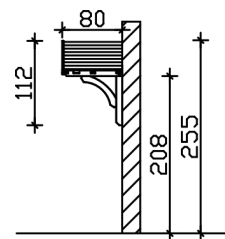

VORDACH STETTIN

Massive Konstruktion aus Konstruktionsvollholz (KVH-Fichte)

VORDACH STETTIN
180 x 80 cm

Gestaltungsbeispiel

- Ständer 8 x 8 cm
- Pfetten 8 x 8 cm
- Sparren 6 x 6 cm
- 20 mm Dachschalung

Vordach

VORDACH STETTIN TYP 1, 180 X 80 CM, NUSSBAUM

Datenblatt / Baubeschreibung

Material	KVH, Fichte
Farbe	Nussbaum
Farbbehandlung	Lasiert
Größe	180 x 80 cm
Außenbreite inkl. Dachüberstand	180 cm
Außentiefe inkl. Dachüberstand	80 cm
Dachform	Spitzdach
Material Dacheindeckung	Dachschalung
Dachstärke	20 mm
Dachfläche	1.55 m²
Dachneigung	zur Seite
Gefälle	22 °
Dachblende	Holzblende
Schindelbedarf á 2m ²	2 Paket(e)
Durchgangshöhe vorne	208 cm
Pfostenabstand Breite	130 cm

Verankerung	
Montageart	Wandanbau
nicht im Lieferumfang enthalten	Dübel für die Wandmontage
Garantie	5 Jahre gemäß unseren Garantiebedingungen
Verpackungsgewicht gesamt	84 kg
Anzahl Packstücke	1
Verpackungsmaß	Breite: 150 cm, Höhe: 27 cm, Tiefe: 120 cm, 84 kg
Artikelnummer	206605-03-31
EAN-Nummer	4018211016082

VORDACH STETTIN

180 x 80 cm

Grundriss

Schnitt

VORDACH STETTIN

180 x 80 cm
Schnitte und Ansichten Maßstab 1:100

Ansicht Vorne