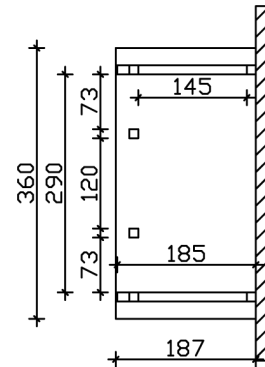

VORDACH STRALSUND 7

Massive Konstruktion aus Konstruktionsvollholz (KVH-Fichte)

VORDACH STRALSUND 7
360 x 187 cm

Gestaltungsbeispiel

- Ständer 12 x 12 cm
- Pfetten 12 x 12 cm
- Sparren 6 x 12 cm
- 20 mm Dachschalung

Vordach

VORDACH STRALSUND TYP 7, 360 X 187 CM, WEISS

Datenblatt / Baubeschreibung

Material	KVH, Fichte
Farbe	Weiß
Farbbehandlung	Lasiert
Größe	360 x 187 cm
Außenbreite inkl. Dachüberstand	360 cm
Außentiefe inkl. Dachüberstand	187 cm
Dachform	Satteldach
Material Dacheindeckung	Dachschalung
Dachstärke	20 mm
Dachfläche	5.67 m²
Dachneigung	zur Seite
Gefälle	22 °
Dachblende	Holzblende
Schindelbedarf á 2m ²	5 Paket(e)
Durchgangshöhe vorne	208 cm
Pfostenstärke	12 x 12 cm

Pfostenabstand Breite	120 cm
Verankerung	
Montageart	Wandanbau
nicht im Lieferumfang enthalten	Dübel für die Wandmontage
Garantie	5 Jahre gemäß unseren Garantiebedingungen
Verpackungsgewicht gesamt	220 kg
Anzahl Packstücke	1
Verpackungsmaß	Breite: 320 cm, Höhe: 40 cm, Tiefe: 120 cm, 220 kg
Artikelnummer	206377-11-31
EAN-Nummer	4018211017560

VORDACH STRALSUND 7

360 x 187 cm

Grundriss

Schnitt

VORDACH STRALSUND 7

360 x 187 cm
Schnitte und Ansichten Maßstab 1:100

Ansicht Vorne