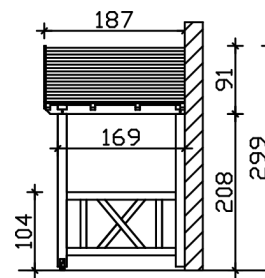

VORDACH STRALSUND 7

Massive Konstruktion aus Konstruktionsvollholz (KVH-Fichte)

VORDACH STRALSUND 7
360 x 187 cm

Gestaltungsbeispiel

- Ständer 12 x 12 cm
- Pfetten 12 x 12 cm
- Sparren 6 x 12 cm
- 20 mm Dachschalung

Vordach

VORDACH STRALSUND TYP 7, 360 X 187 CM, WEISS

Datenblatt / Baubeschreibung

Material	KVH, Fichte
Farbe	Weiß
Farbbehandlung	Lasiert
Größe	360 x 187 cm
Außenbreite inkl. Dachüberstand	360 cm
Außentiefe inkl. Dachüberstand	187 cm
Dachform	Satteldach
Material Dacheindeckung	Dachschalung
Dachstärke	20 mm
Dachfläche	5.67 m²
Dachneigung	zur Seite
Gefälle	22 °
Dachblende	Holzblende
Schindelbedarf á 2m ²	5 Paket(e)
Durchgangshöhe vorne	208 cm
Pfostenstärke	12 x 12 cm

Pfostenabstand Breite	120 cm
Verankerung	
Montageart	Wandanbau
nicht im Lieferumfang enthalten	Dübel für die Wandmontage
Garantie	5 Jahre gemäß unseren Garantiebedingungen
Verpackungsgewicht gesamt	220 kg
Anzahl Packstücke	1
Verpackungsmaß	Breite: 320 cm, Höhe: 40 cm, Tiefe: 120 cm, 220 kg
Artikelnummer	206377-11-31
EAN-Nummer	4018211017560

VORDACH STRALSUND 7

360 x 187 cm

Grundriss

Schnitt

VORDACH STRALSUND 7

360 x 187 cm
Schnitte und Ansichten Maßstab 1:100

Ansicht Vorne