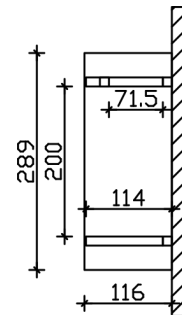

### Datenblatt / Baubeschreibung

Material	<b>KVH, Fichte</b>
Farbe	<b>Eiche hell</b>
Farbbehandlung	<b>Lasiert</b>
Größe	<b>289 x 116 cm</b>
Außenbreite inkl. Dachüberstand	<b>289 cm</b>
Außentiefe inkl. Dachüberstand	<b>116 cm</b>
Dachform	<b>Satteldach</b>
Material Dacheindeckung	<b>Dachschalung</b>
Dachstärke	<b>20 mm</b>
Dachfläche	<b>3.65 m<sup>2</sup></b>
Dachneigung	<b>zur Seite</b>
Gefälle	<b>22 °</b>
Dachblende	<b>Holzblende</b>
Schindelbedarf á 2m <sup>2</sup>	<b>3 Paket(e)</b>
Durchgangshöhe vorne	<b>208 cm</b>
Pfostenstärke	<b>12 x 12 cm</b>

Pfostenabstand Breite	<b>200 cm</b>
Verankerung	
Montageart	<b>Wandanbau</b>
nicht im Lieferumfang enthalten	<b>Dübel für die Wandmontage</b>
Garantie	<b>5 Jahre gemäß unseren Garantiebedingungen</b>
Verpackungsgewicht gesamt	<b>200 kg</b>
Anzahl Packstücke	<b>1</b>
Verpackungsmaß	<b>Breite: 265 cm, Höhe: 38 cm, Tiefe: 120 cm, 200 kg</b>
Artikelnummer	<b>206339-01-31</b>
EAN-Nummer	<b>4018211016440</b>

## VORDACH STRALSUND 3

289 x 116 cm

Grundriss

Schnitt

## VORDACH STRALSUND 3

289 x 116 cm  
Schnitte und Ansichten Maßstab 1:100

Ansicht Vorne