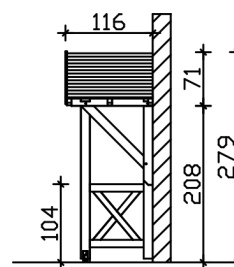

### Datenblatt / Baubeschreibung

Material	<b>KVH, Fichte</b>
Farbe	<b>Eiche hell</b>
Farbbehandlung	<b>Lasiert</b>
Größe	<b>289 x 116 cm</b>
Außenbreite inkl. Dachüberstand	<b>289 cm</b>
Außentiefe inkl. Dachüberstand	<b>116 cm</b>
Dachform	<b>Satteldach</b>
Material Dacheindeckung	<b>Dachschalung</b>
Dachstärke	<b>20 mm</b>
Dachfläche	<b>3.65 m<sup>2</sup></b>
Dachneigung	<b>zur Seite</b>
Gefälle	<b>22 °</b>
Dachblende	<b>Holzblende</b>
Schindelbedarf á 2m <sup>2</sup>	<b>3 Paket(e)</b>
Durchgangshöhe vorne	<b>208 cm</b>
Pfostenstärke	<b>12 x 12 cm</b>

Pfostenabstand Breite	<b>200 cm</b>
Verankerung	
Montageart	<b>Wandanbau</b>
nicht im Lieferumfang enthalten	<b>Dübel für die Wandmontage</b>
Garantie	<b>5 Jahre gemäß unseren Garantiebedingungen</b>
Verpackungsgewicht gesamt	<b>200 kg</b>
Anzahl Packstücke	<b>1</b>
Verpackungsmaß	<b>Breite: 265 cm, Höhe: 38 cm, Tiefe: 120 cm, 200 kg</b>
Artikelnummer	<b>206339-01-31</b>
EAN-Nummer	<b>4018211016440</b>

## VORDACH STRALSUND 3

289 x 116 cm

Grundriss

Schnitt

## VORDACH STRALSUND 3

289 x 116 cm  
Schnitte und Ansichten Maßstab 1:100

Ansicht Vorne